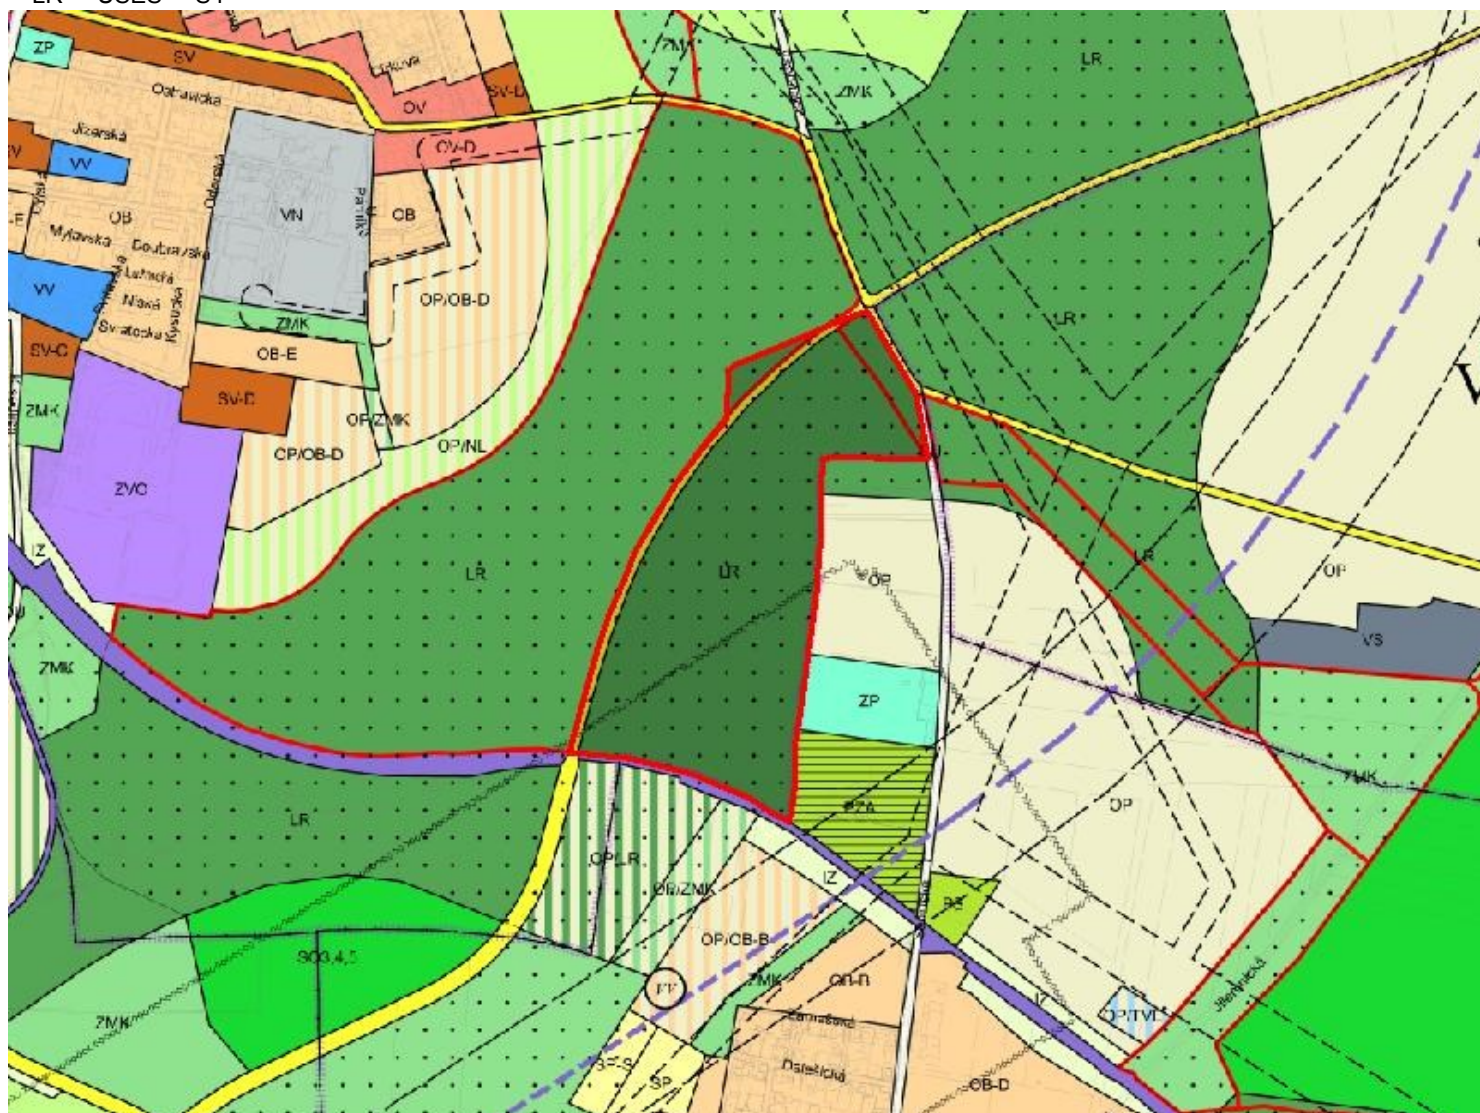

ZMĚNA č. Z 2989 / 10

MĚŘÍTKO 1 : 10 000

PLATNÝ STAV ÚP:

LR USES S4