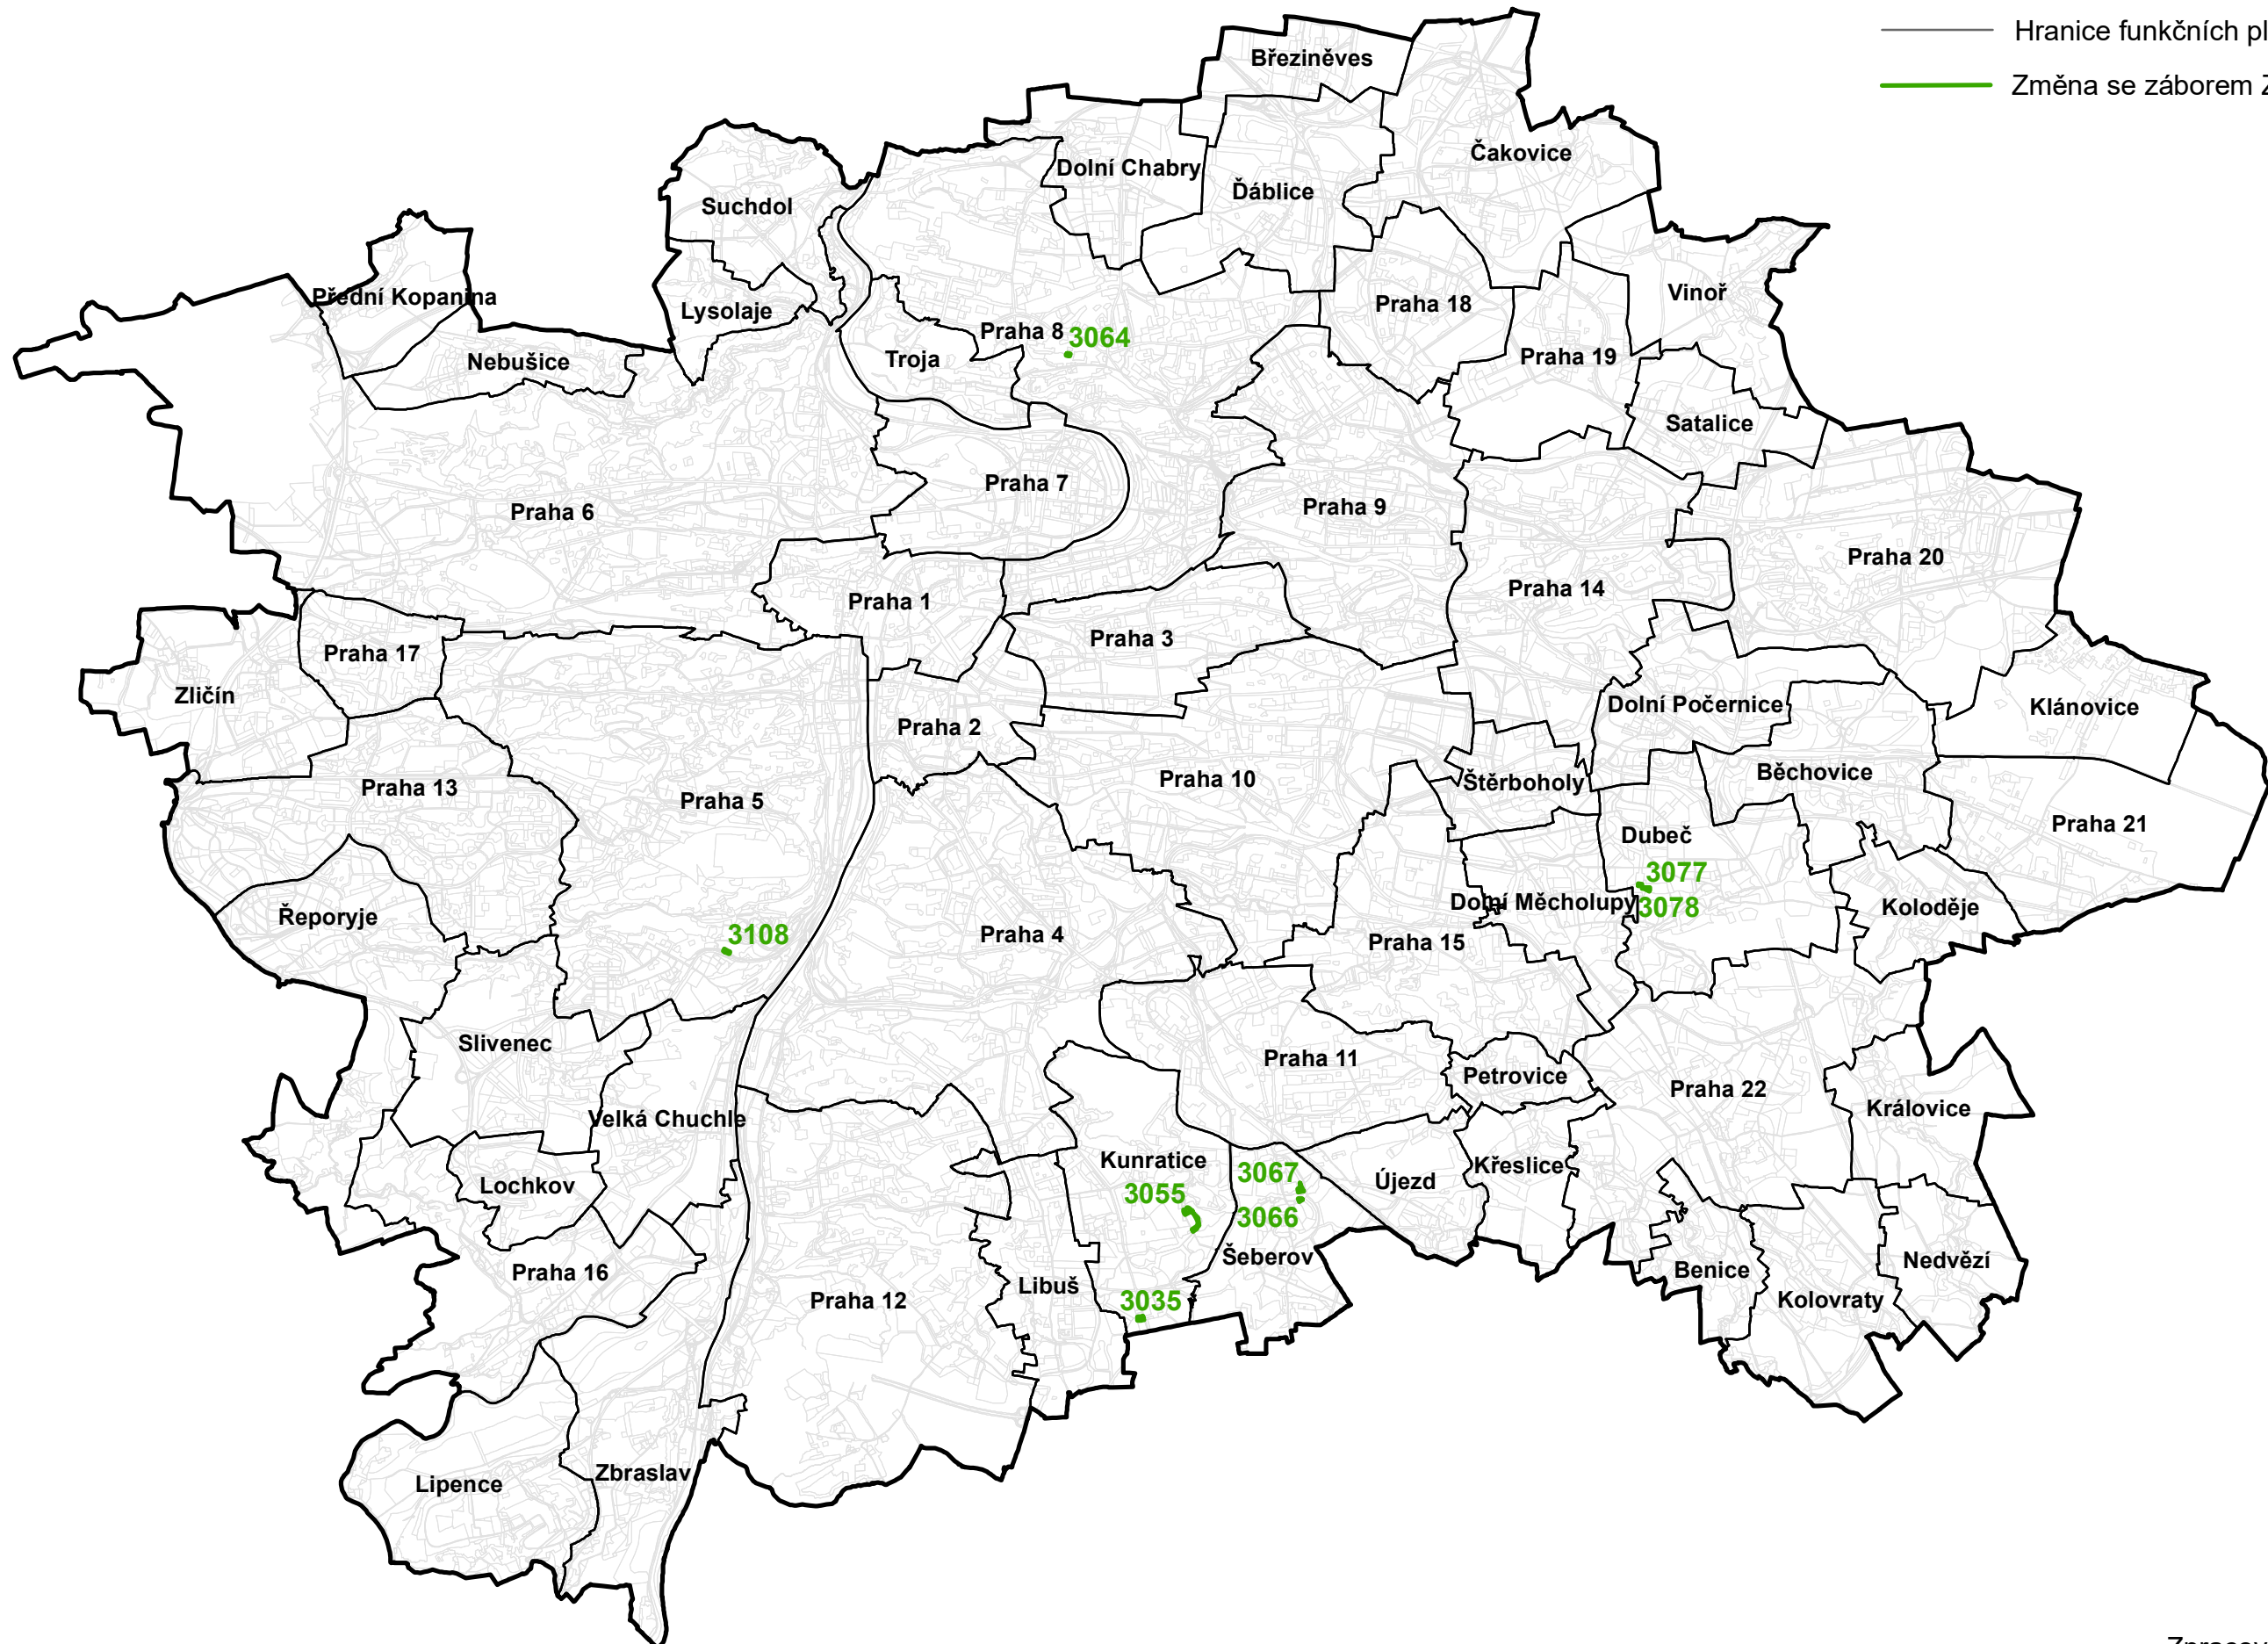

# ZÁBORY ZPF ve vztahu ke změnám vlny 10 ÚP SÚ HL. M. PRAHY S VVURÚ

## Legenda:

- Hranice městských částí
- Hranice funkčních ploch
- Změna se zábořem ZPF

Měřítko 1:100 000

Zpracoval MHMP UZR  
V Praze dne 27. 1. 2022