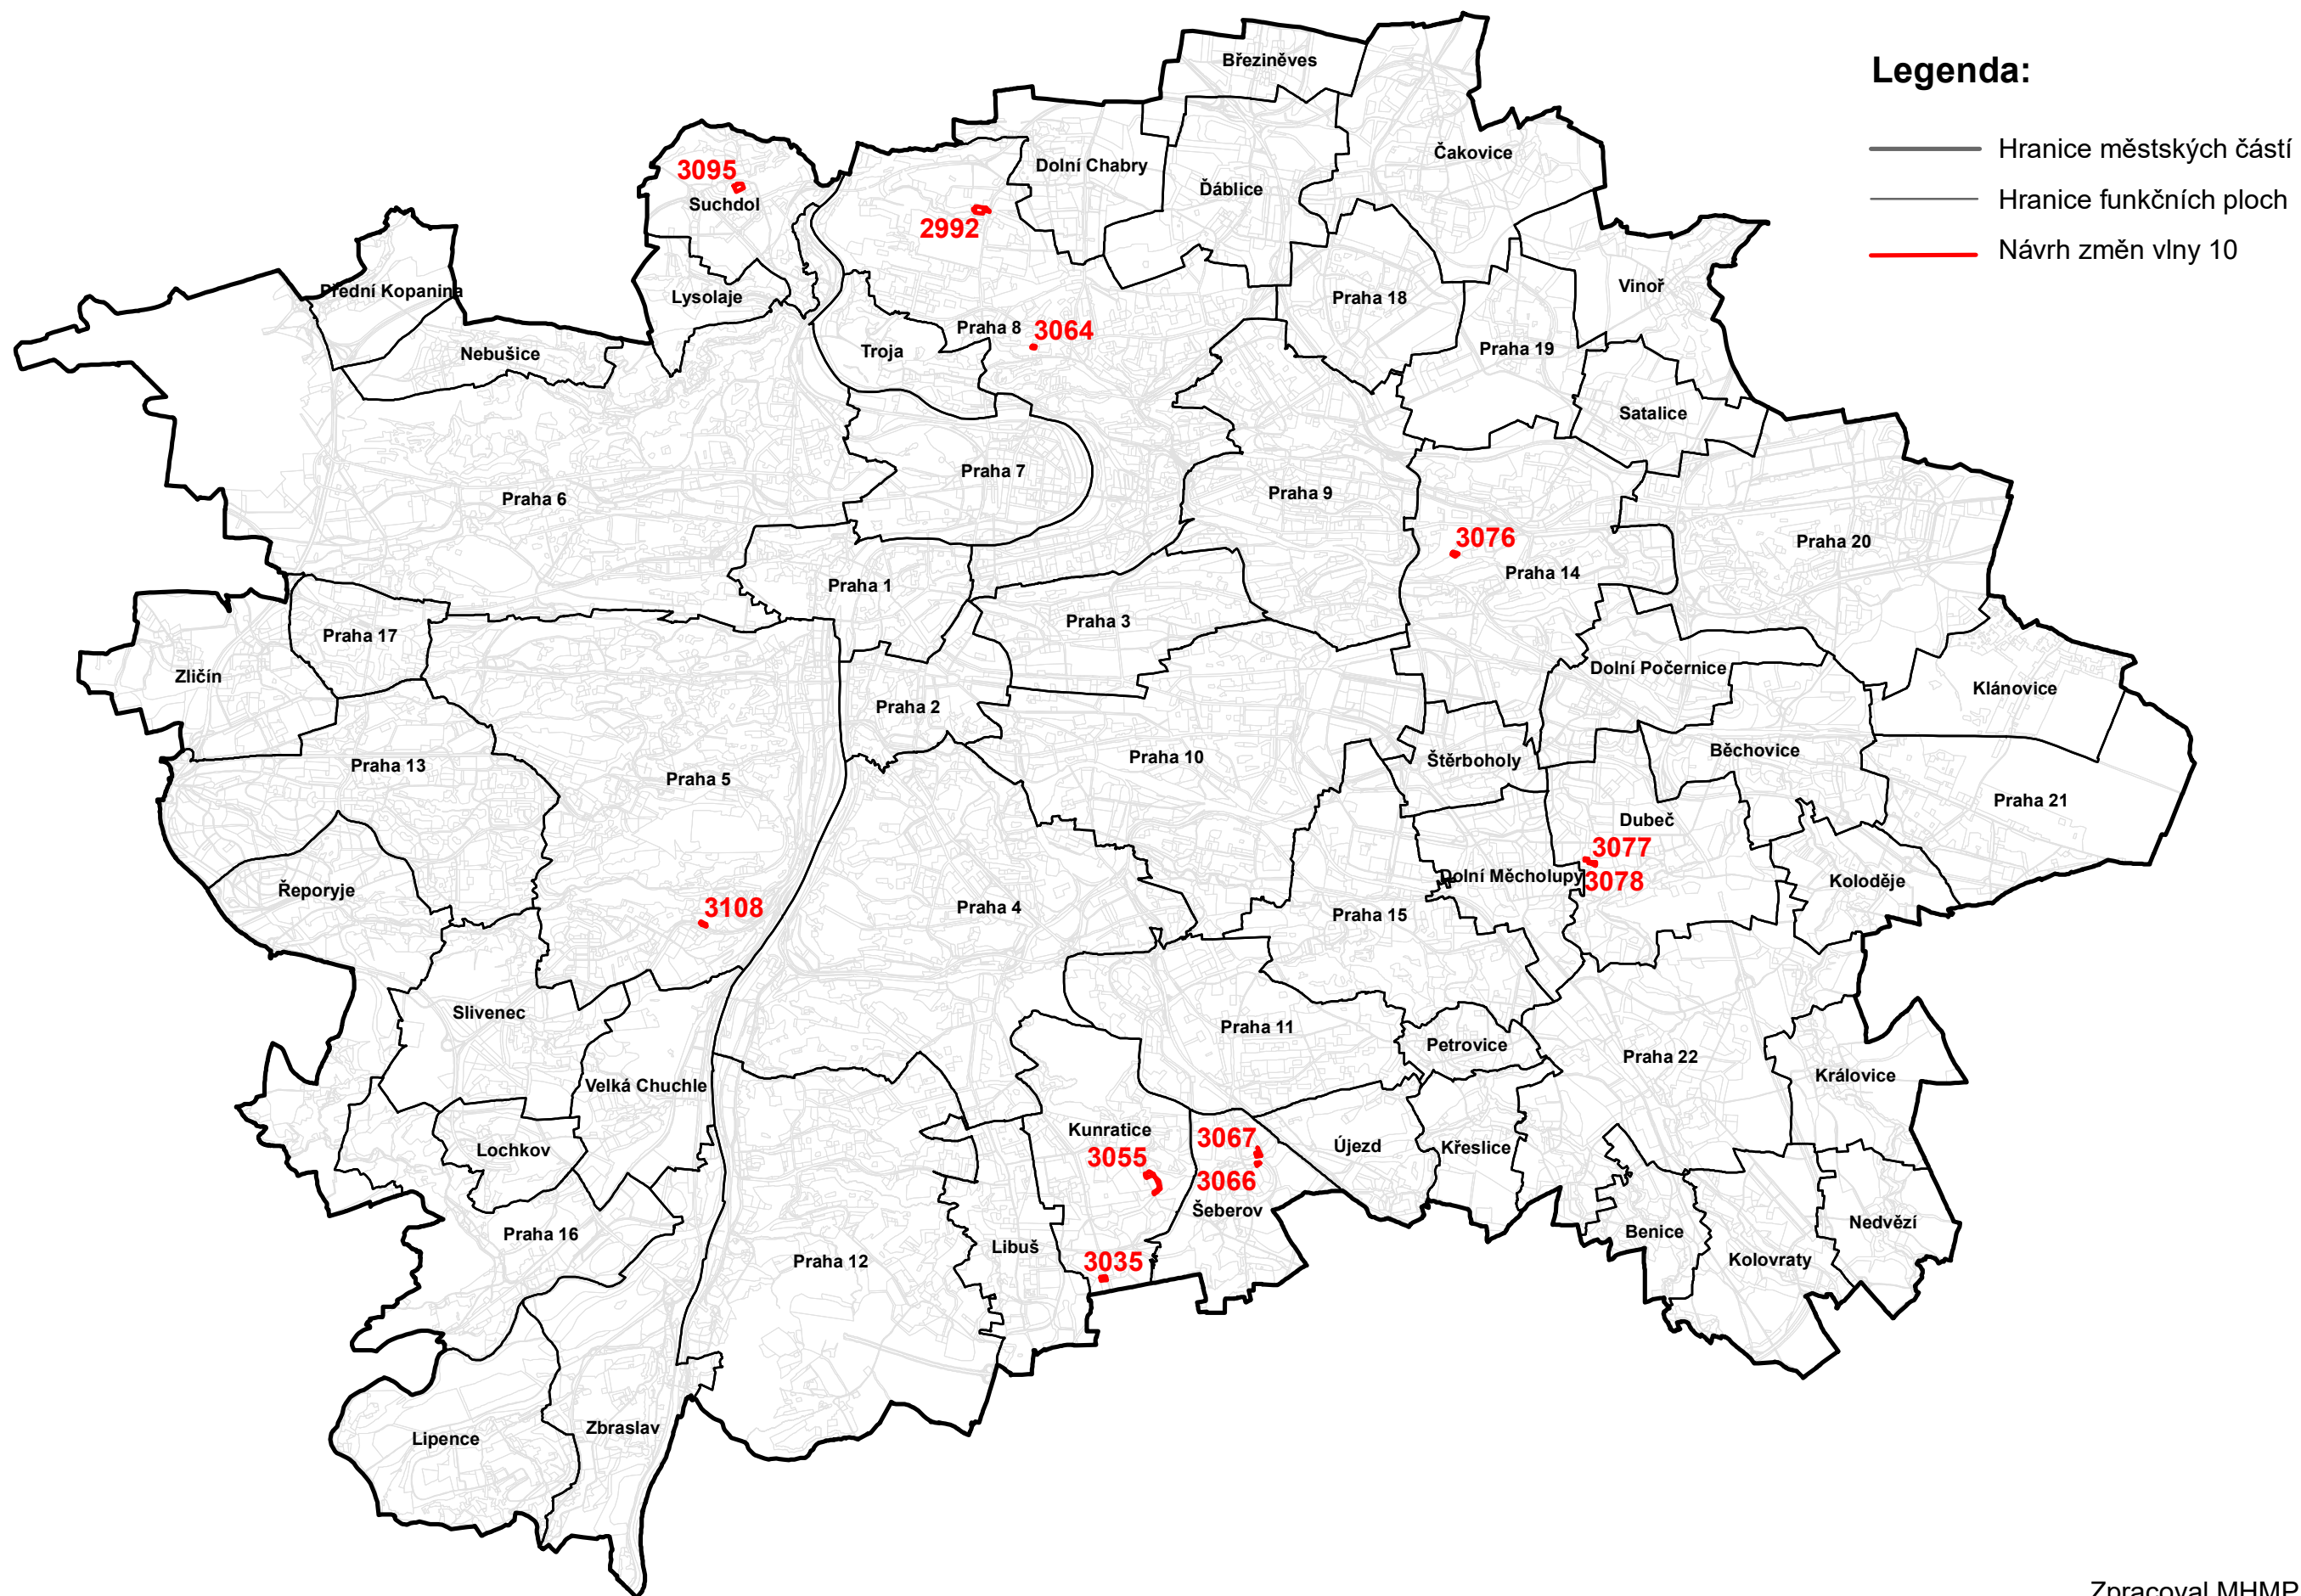

# NÁVRHY ZMĚN VLNY 10 ÚZEMNÍHO PLÁNU SÚ HL. M. PRAHY S VVURÚ

Měřítko 1:100 000

Zpracoval MHMP UZR  
V Praze dne 27. 1. 2022