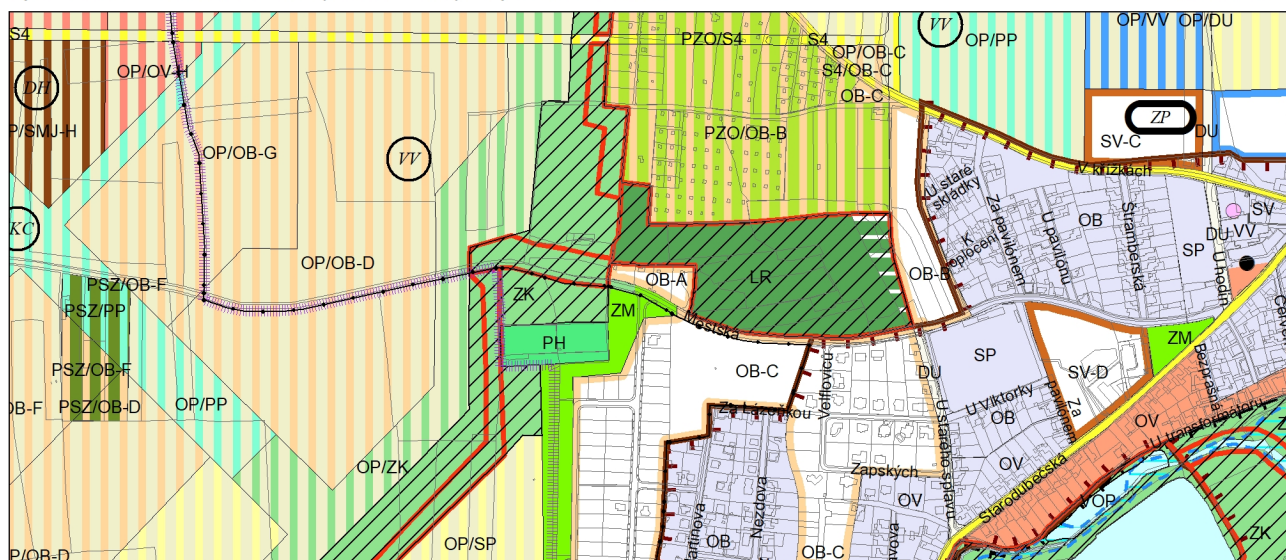

Výkres č. 31 – Podrobné členění ploch zeleně, platný stav k 1. 1. 2019

M 1 : 10 000

Promítnutí změny do výkresu č. 31 - Podrobné členění ploch zeleně, platný stav k 1. 1. 2019

M 1 : 10 000