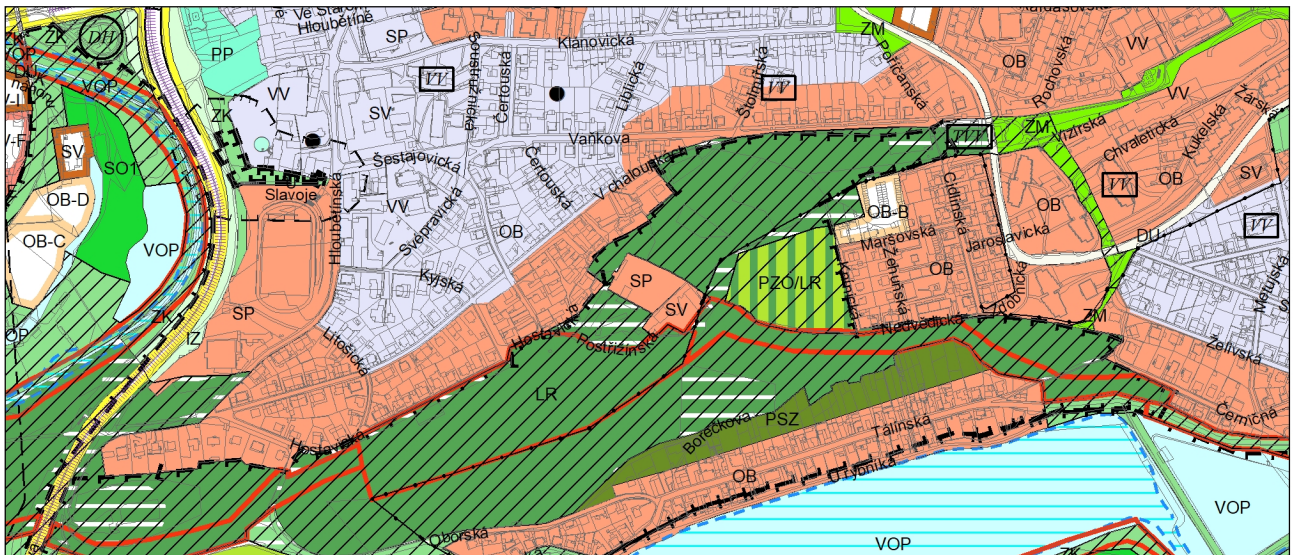

Výkres č. 31 – Podrobné členění ploch zeleně, platný stav k 1. 1. 2019

M 1 : 10 000

Promítnutí změny do výkresu č. 31 - Podrobné členění ploch zeleně, platný stav k 1. 1. 2019

M 1 : 10 000