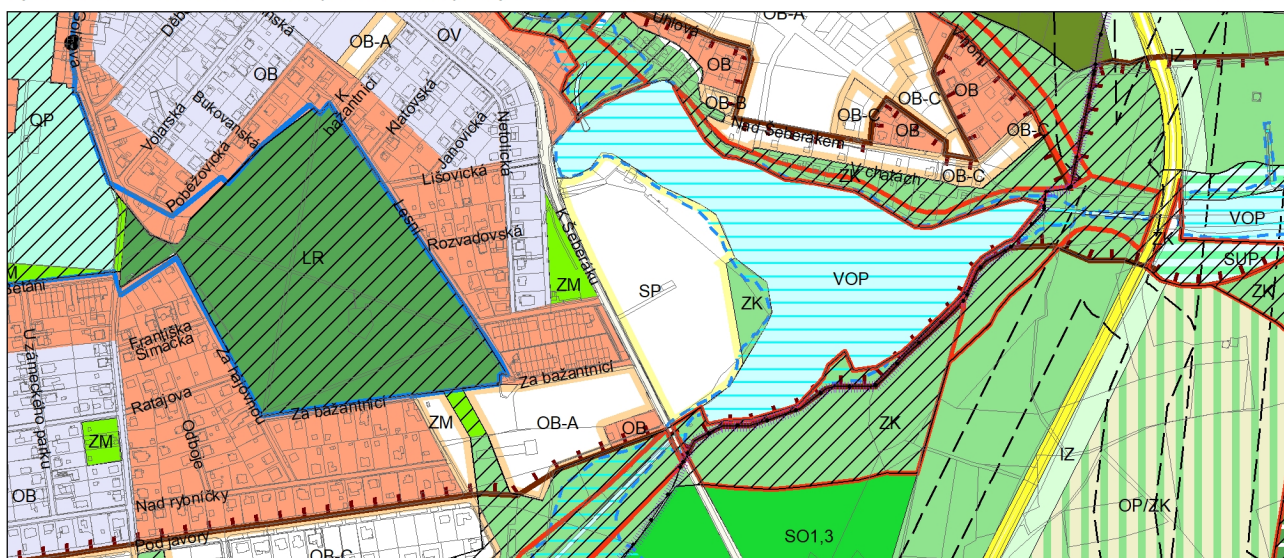

Výkres č. 31 – Podrobné členění ploch zeleně, platný stav k 1. 1. 2019

M 1 : 10 000

Promítnutí změny do výkresu č. 31 - Podrobné členění ploch zeleně, platný stav k 1. 1. 2019

M 1 : 10 000