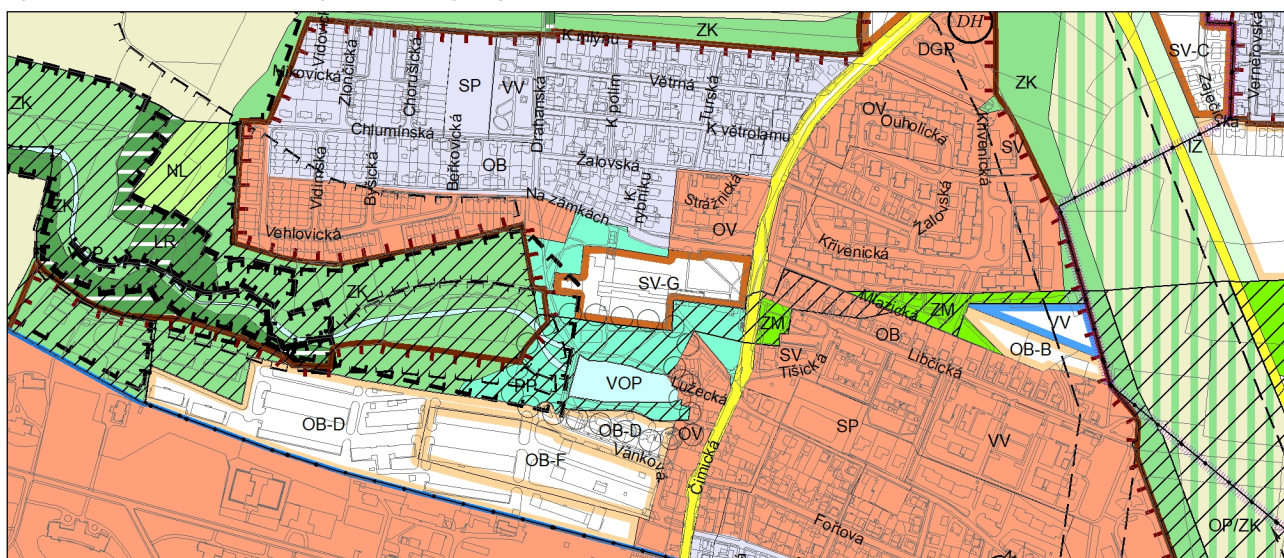

Výkres č. 31 – Podrobné členění ploch zeleně, platný stav k 1. 1. 2019

M 1 : 10 000

Promítnutí změny do výkresu č. 31 - Podrobné členění ploch zeleně, platný stav k 1. 1. 2019

M 1 : 10 000