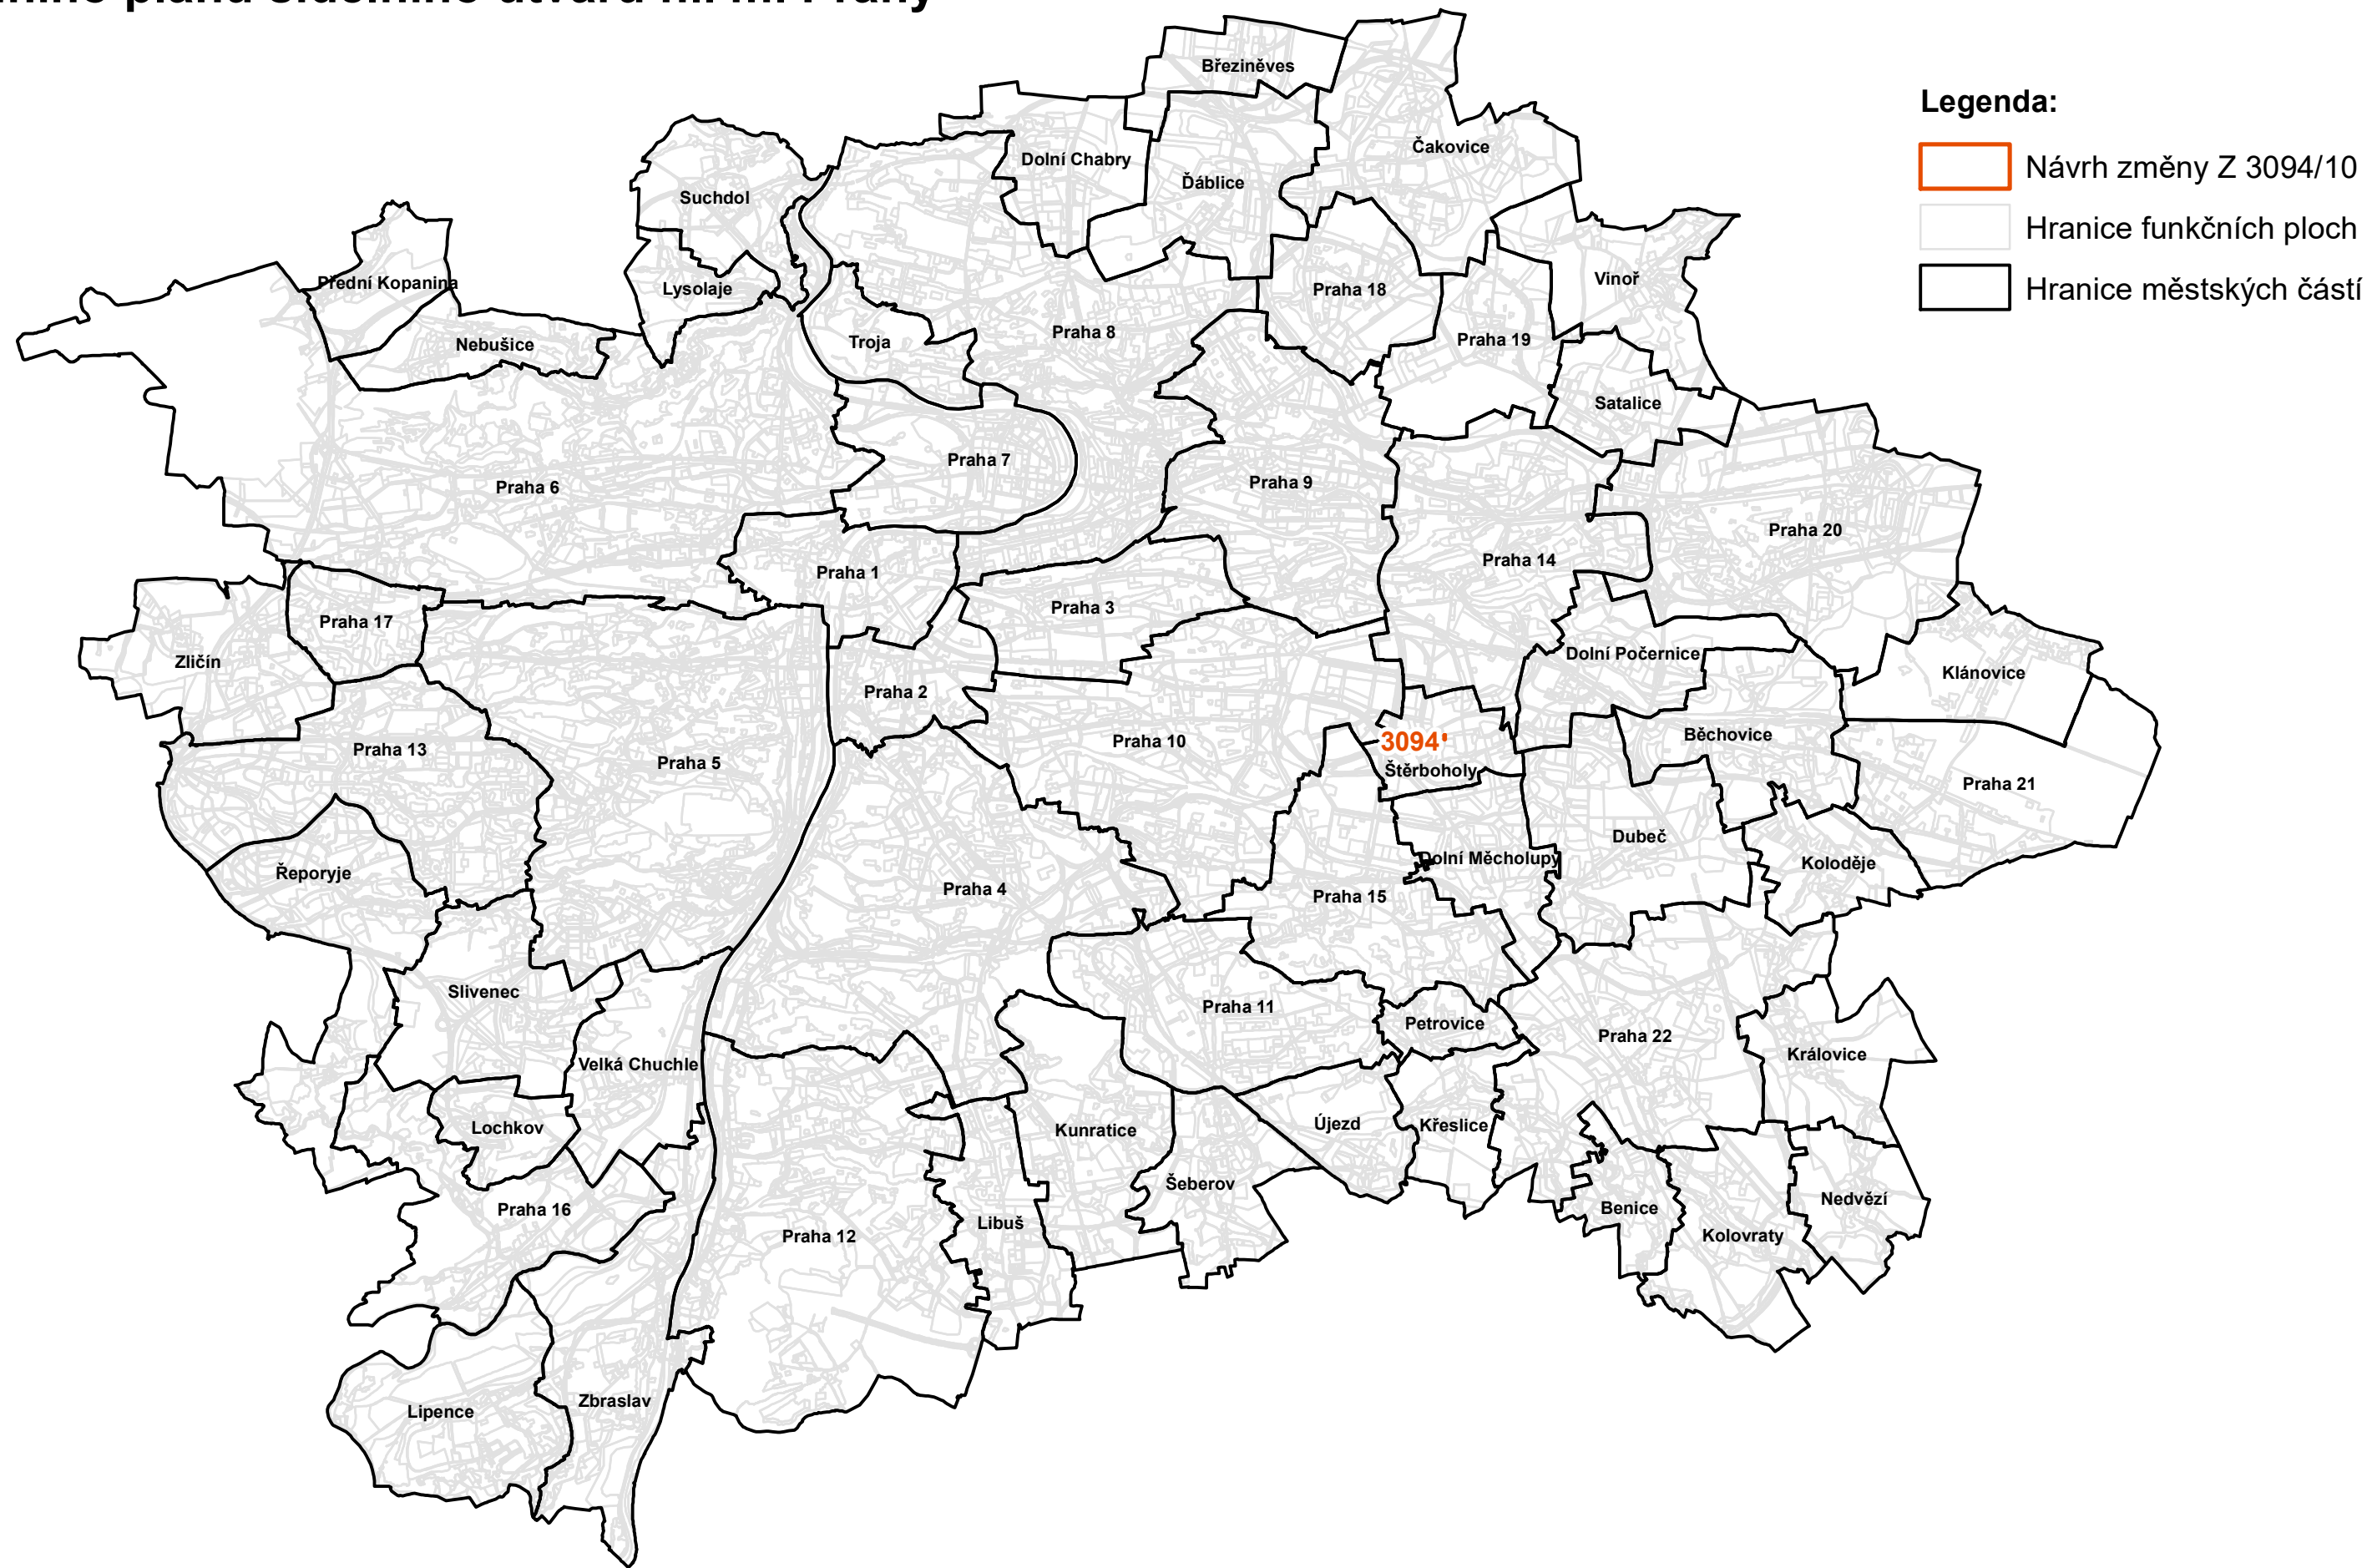

## Územního plánu sídelního útvaru hl. m. Prahy

### Legenda:

-  Návrh změny Z 3094/10
-  Hranice funkčních ploch
-  Hranice městských částí