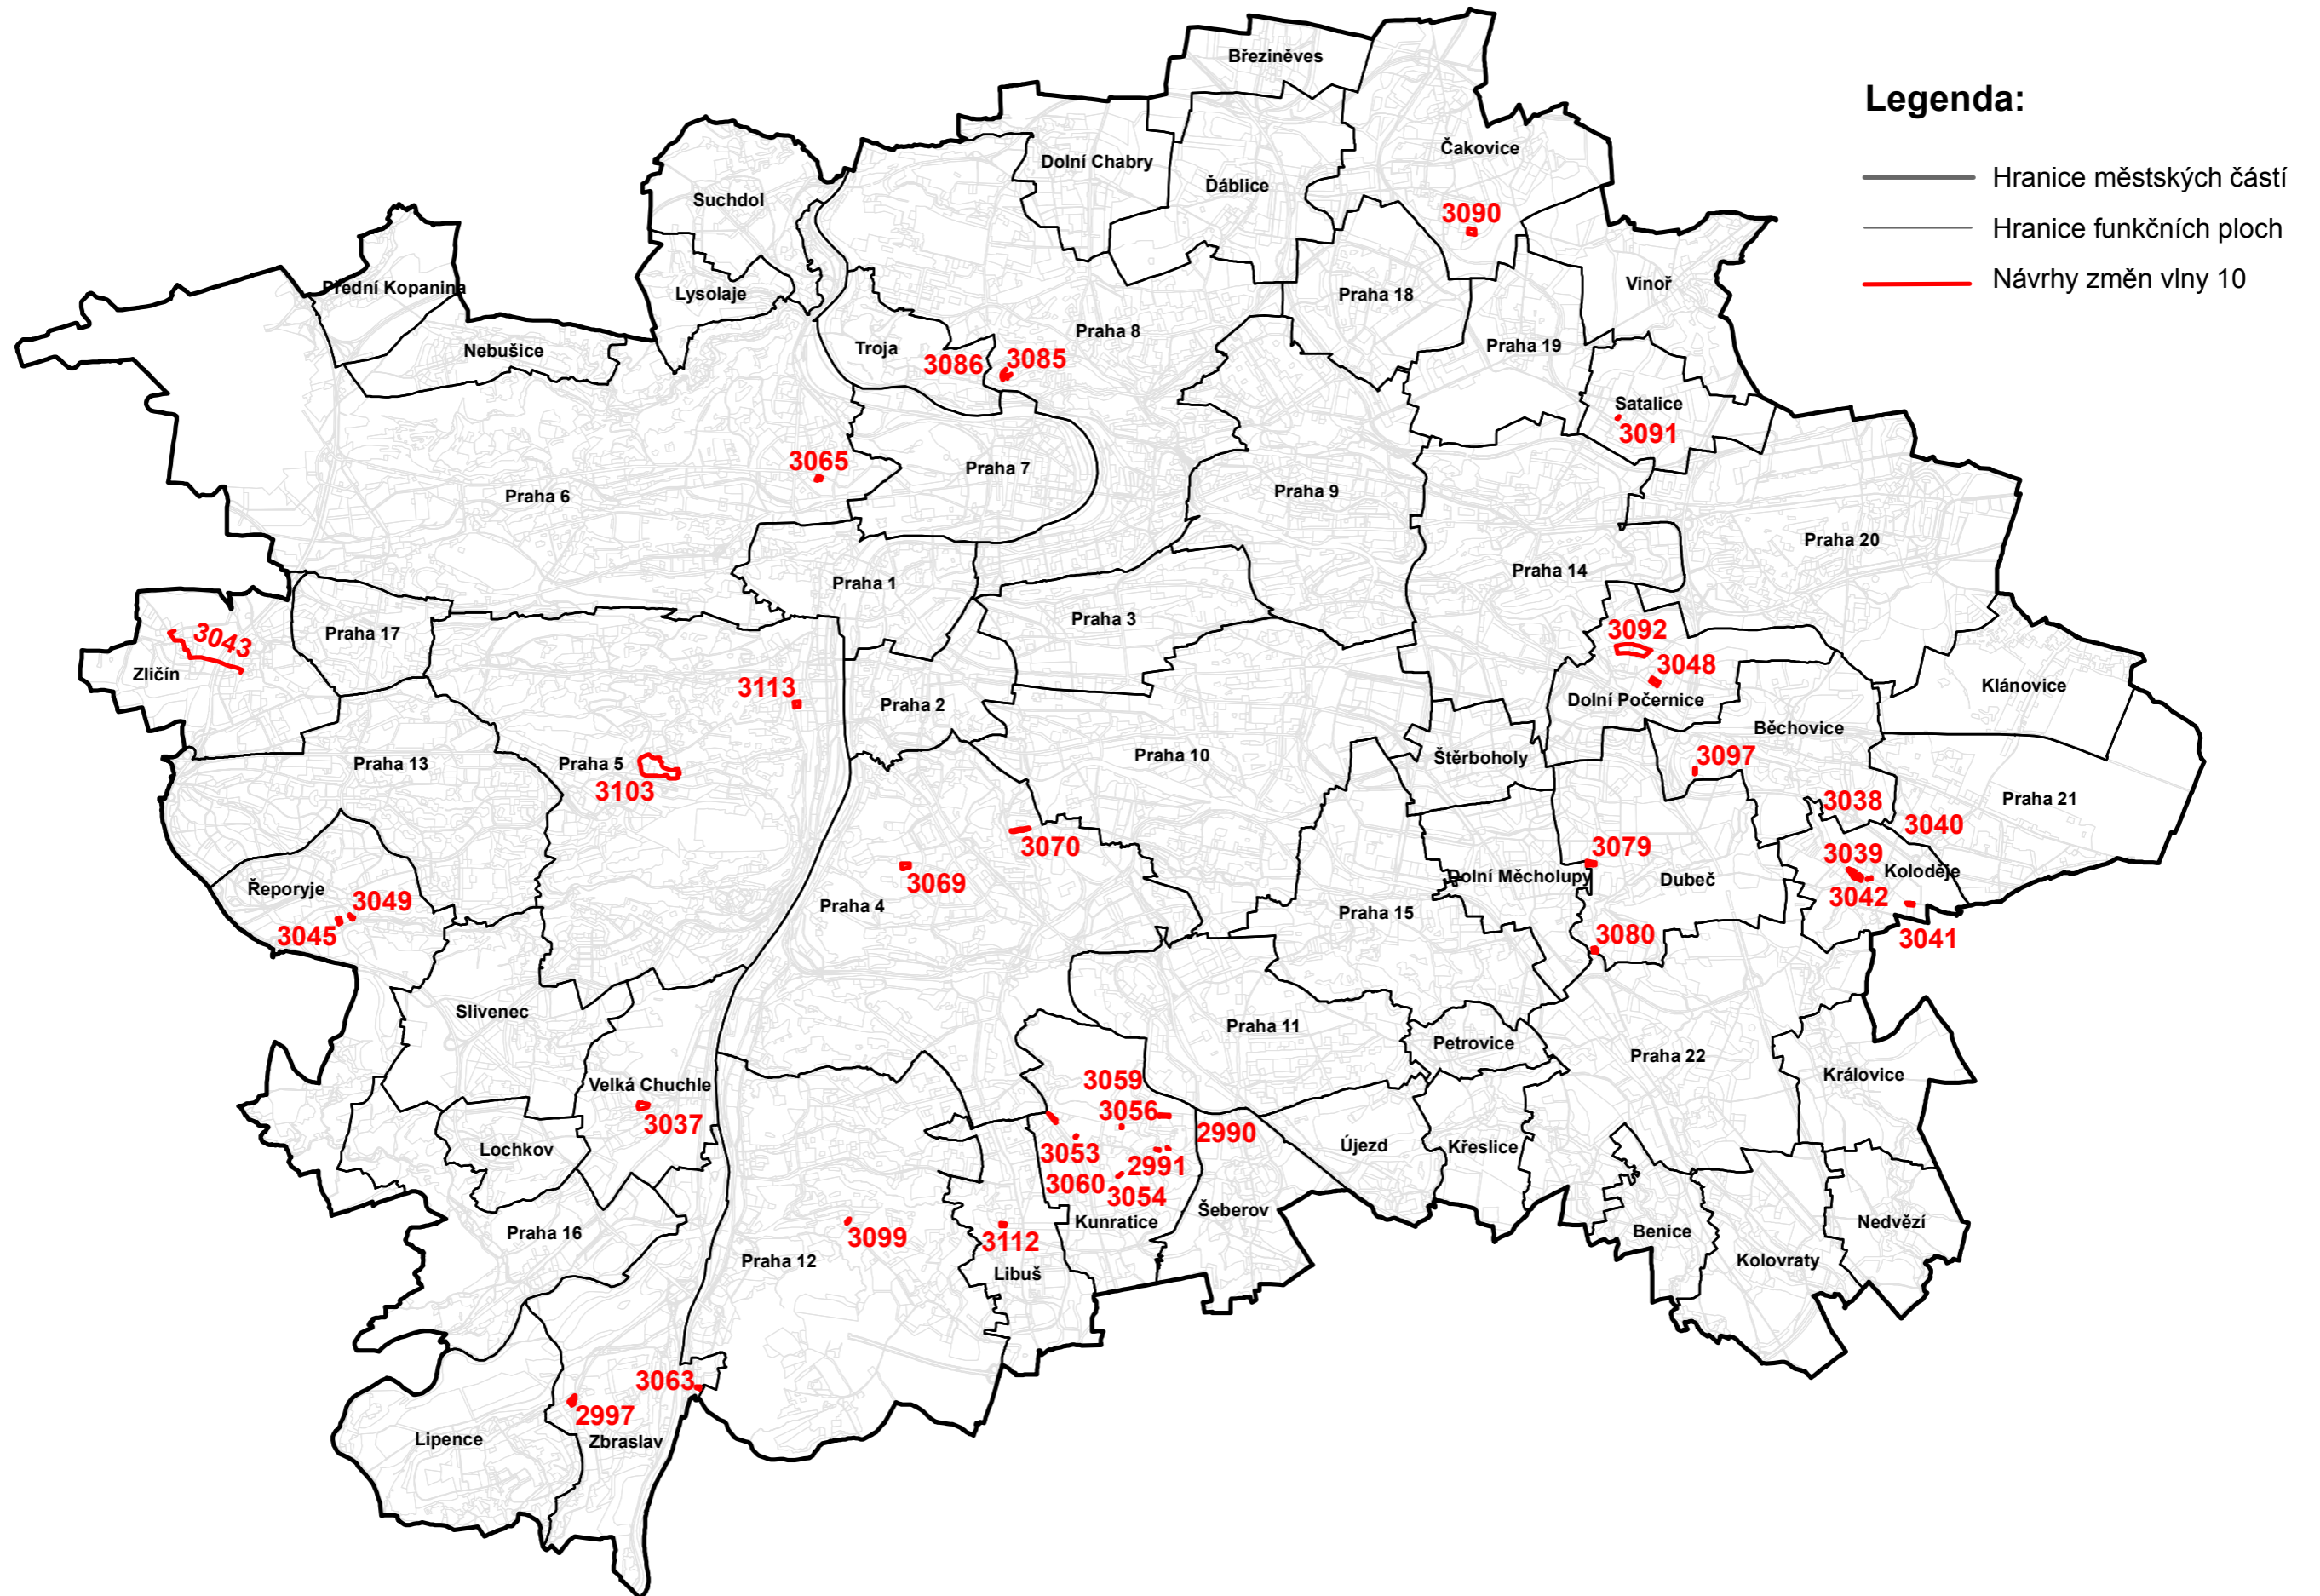

NÁVRHY ZMĚN VLNY 10 ÚZEMNÍHO PLÁNU SÚ HL.M. PRAHY

Měřítko 1:100 000

Zpracoval MHMP UZR
V Praze dne 16.12.2020