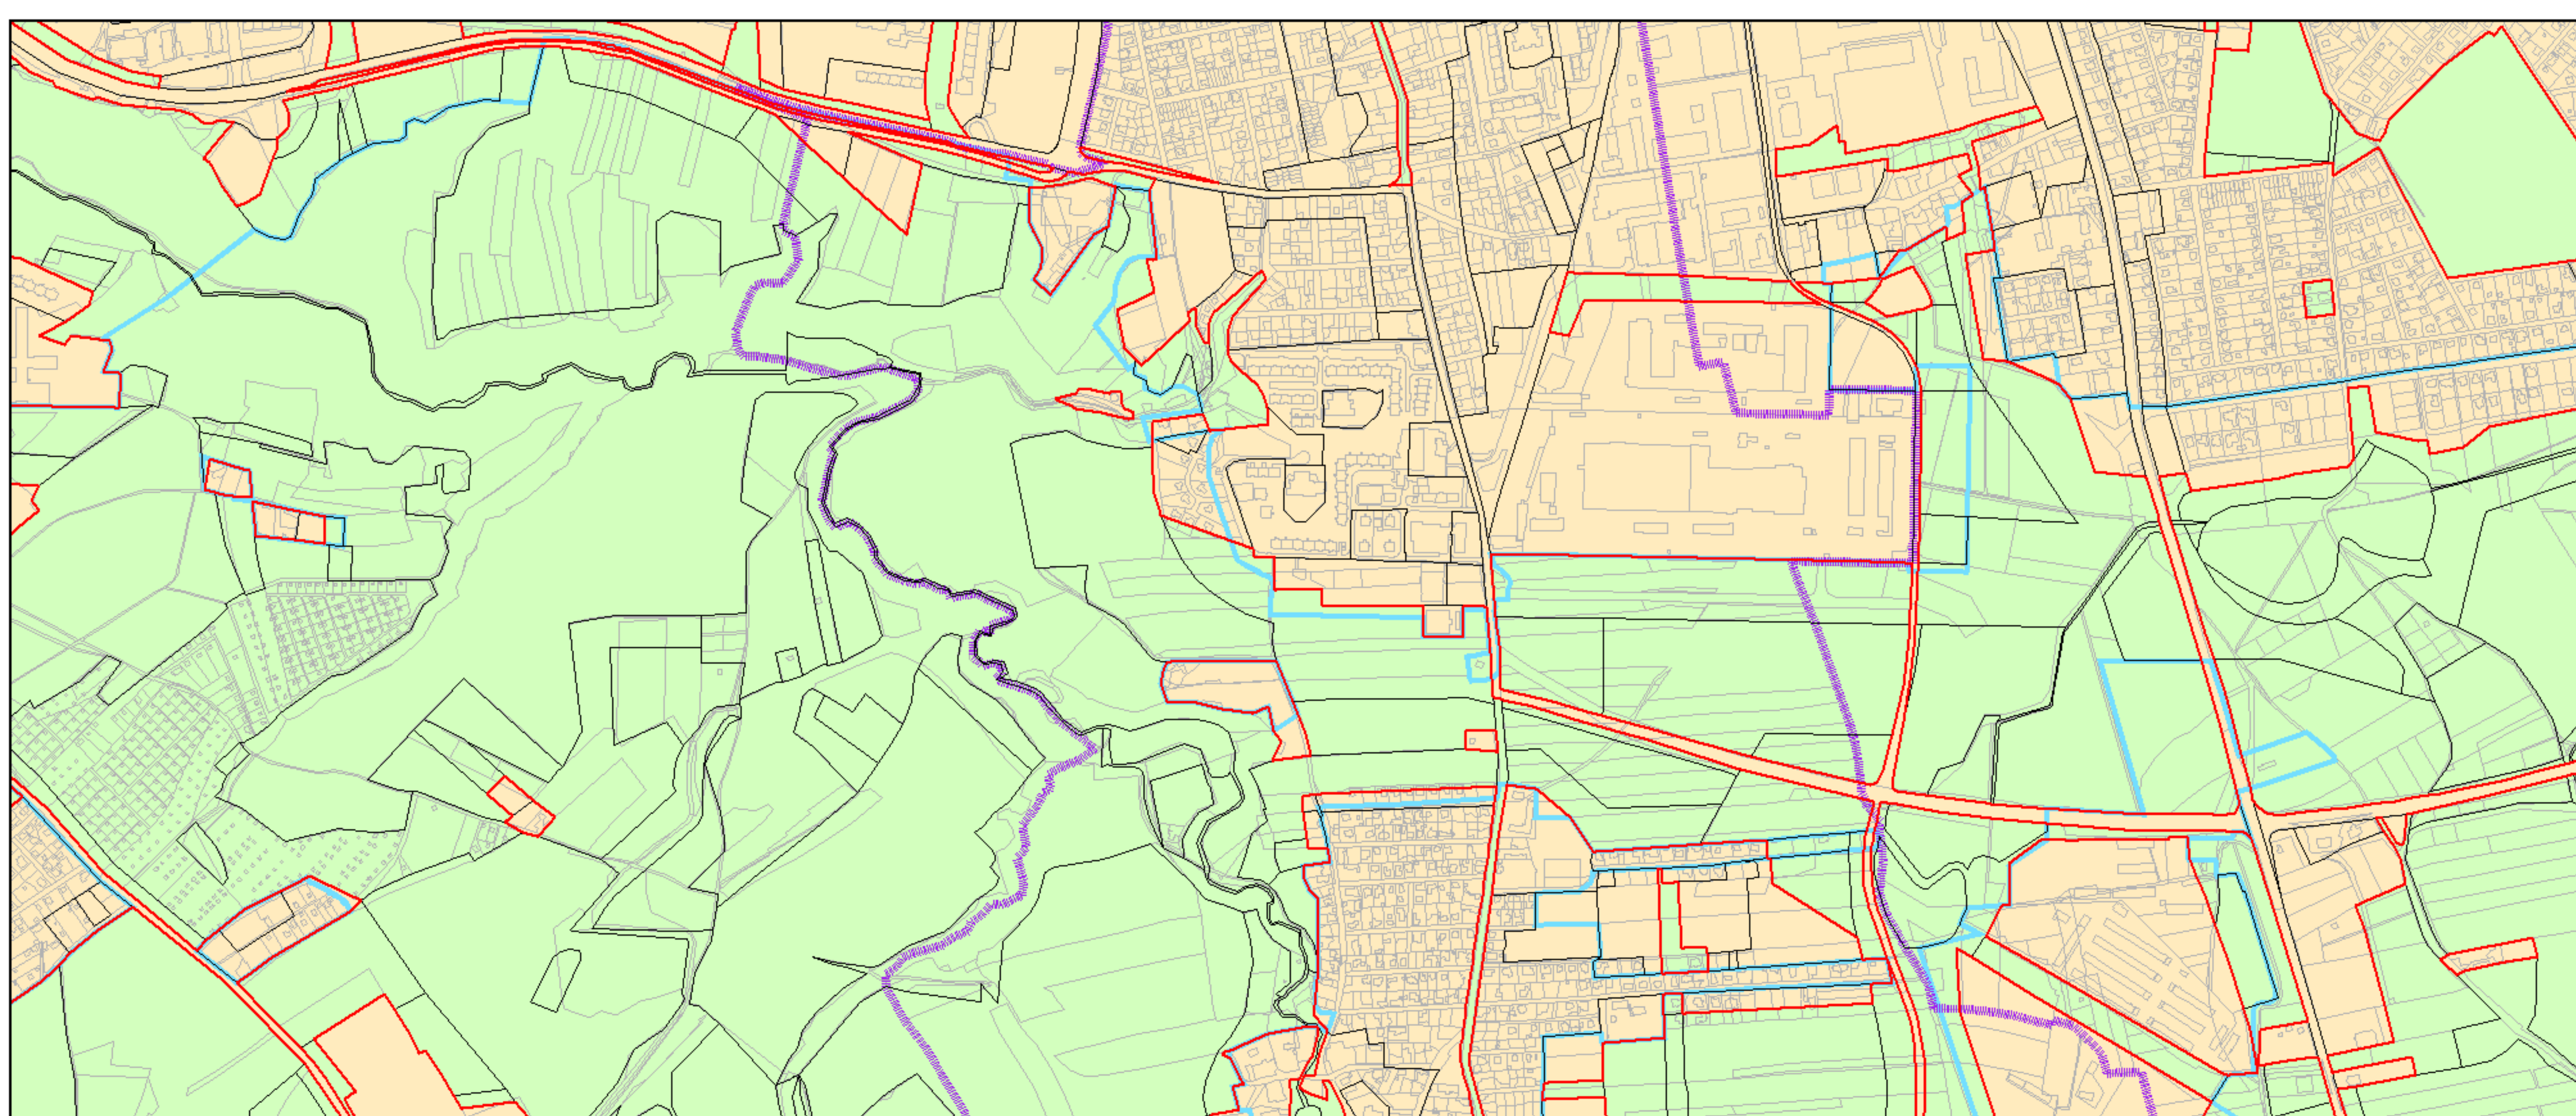

Výkres č. 37 – Vymezení zastavitelného území, platný stav k 1. 1. 2019

M 1 : 25 000

Promítnutí změny do výkresu č. 37 – Vymezení zastavitelného území, platný stav k 1. 1. 2019

M 1 : 25 000