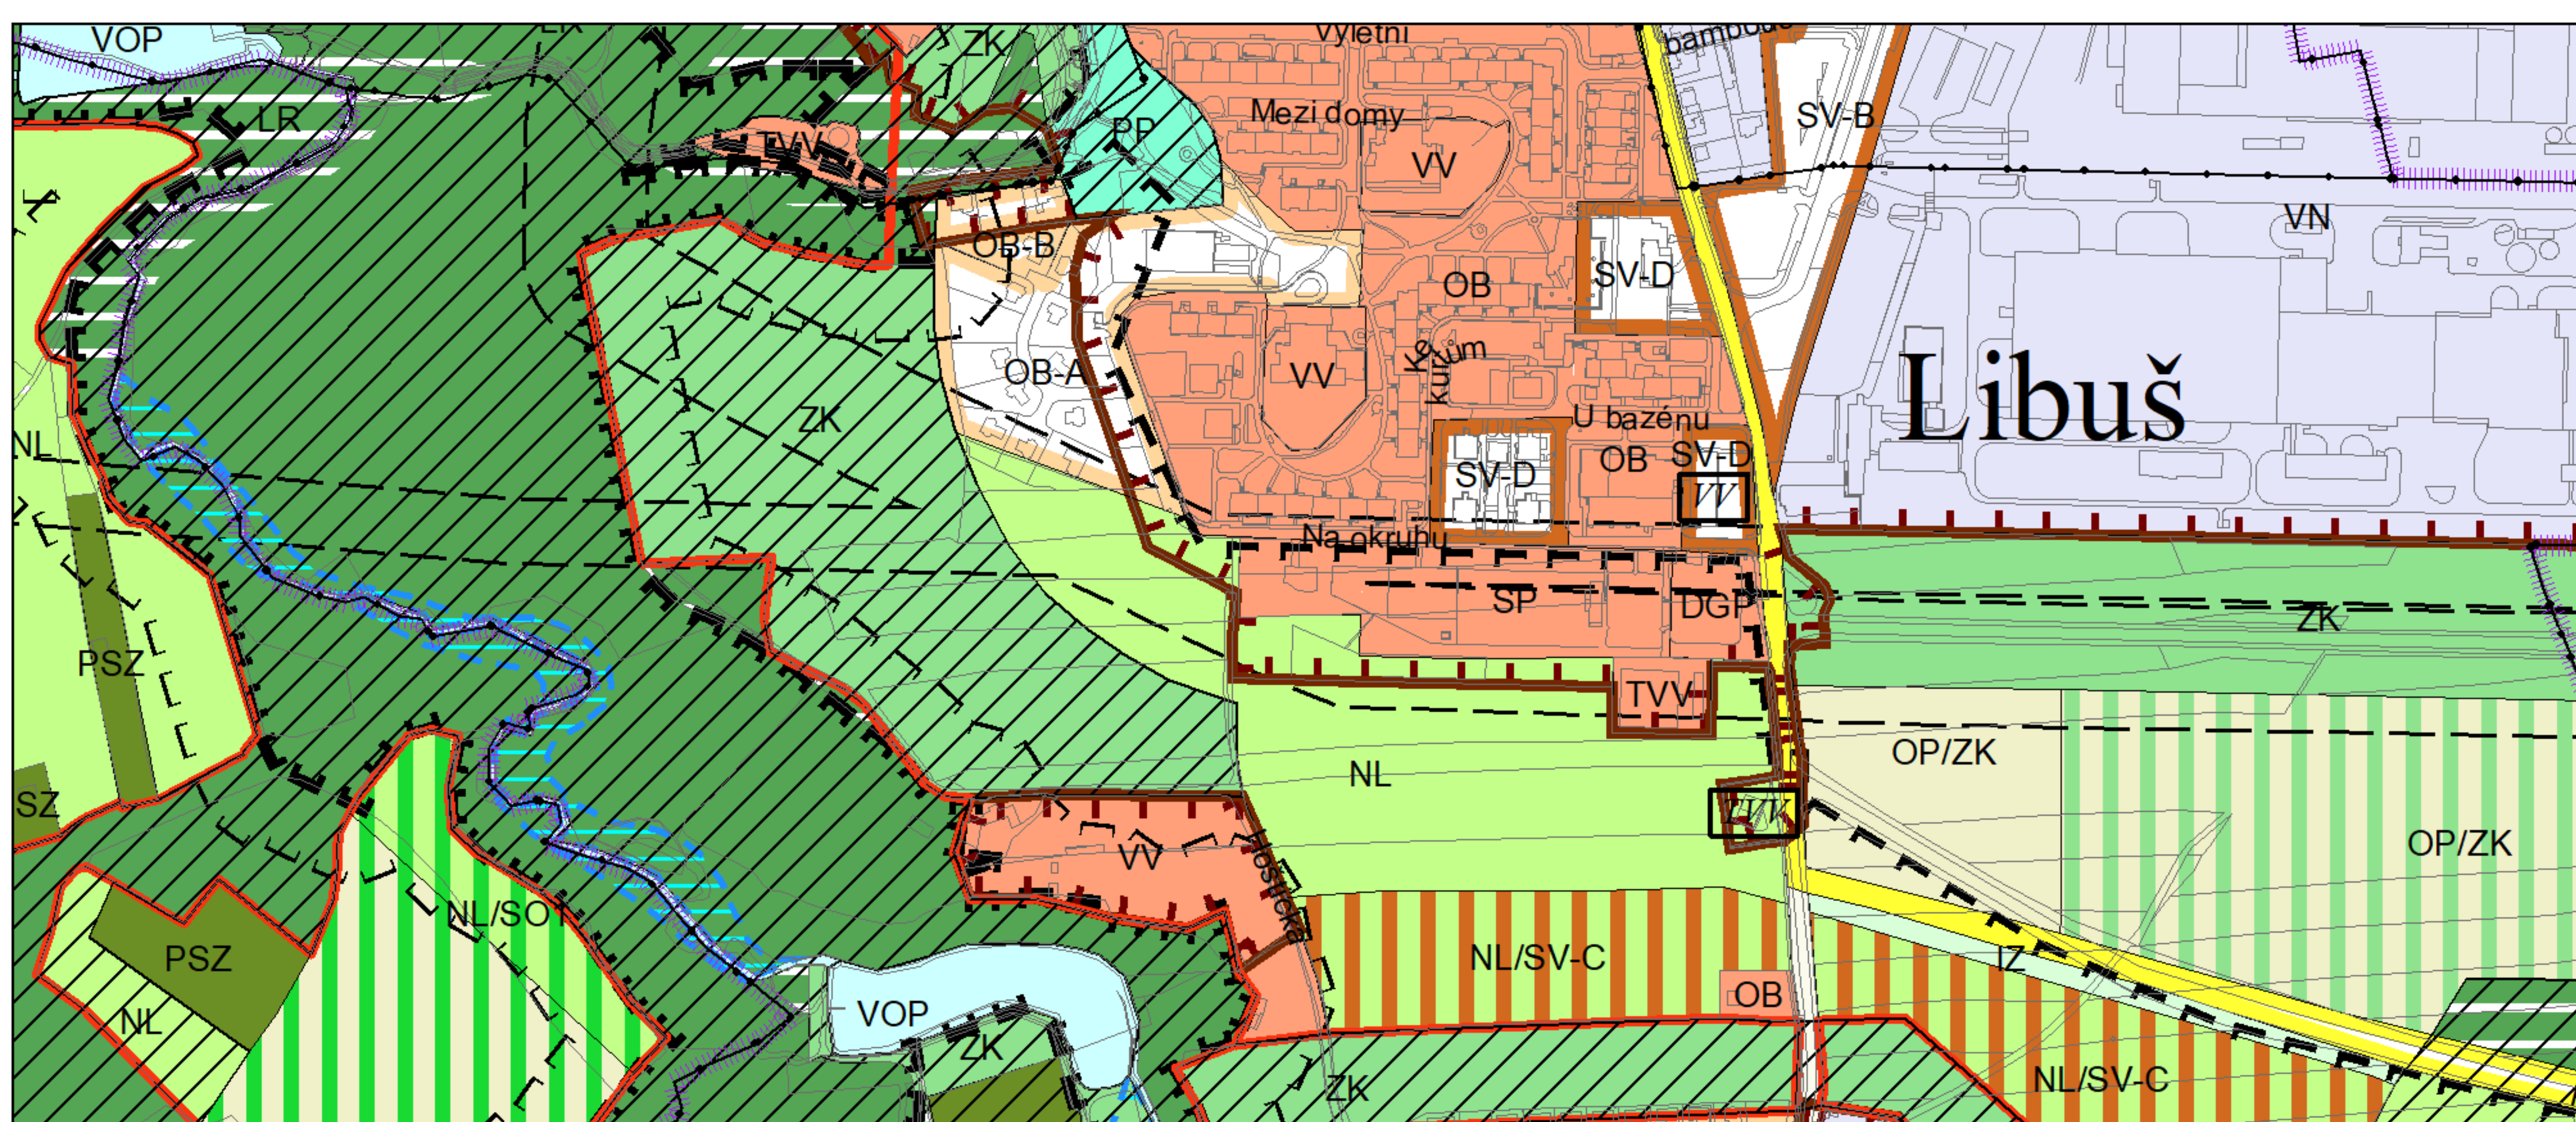

Výkres č. 31 – Podrobné členění ploch zeleně, platný stav k 1. 1. 2019

M 1 : 10 000

Promítnutí změny do výkresu č. 31 - Podrobné členění ploch zeleně, platný stav k 1. 1. 2019

M 1 : 10 000