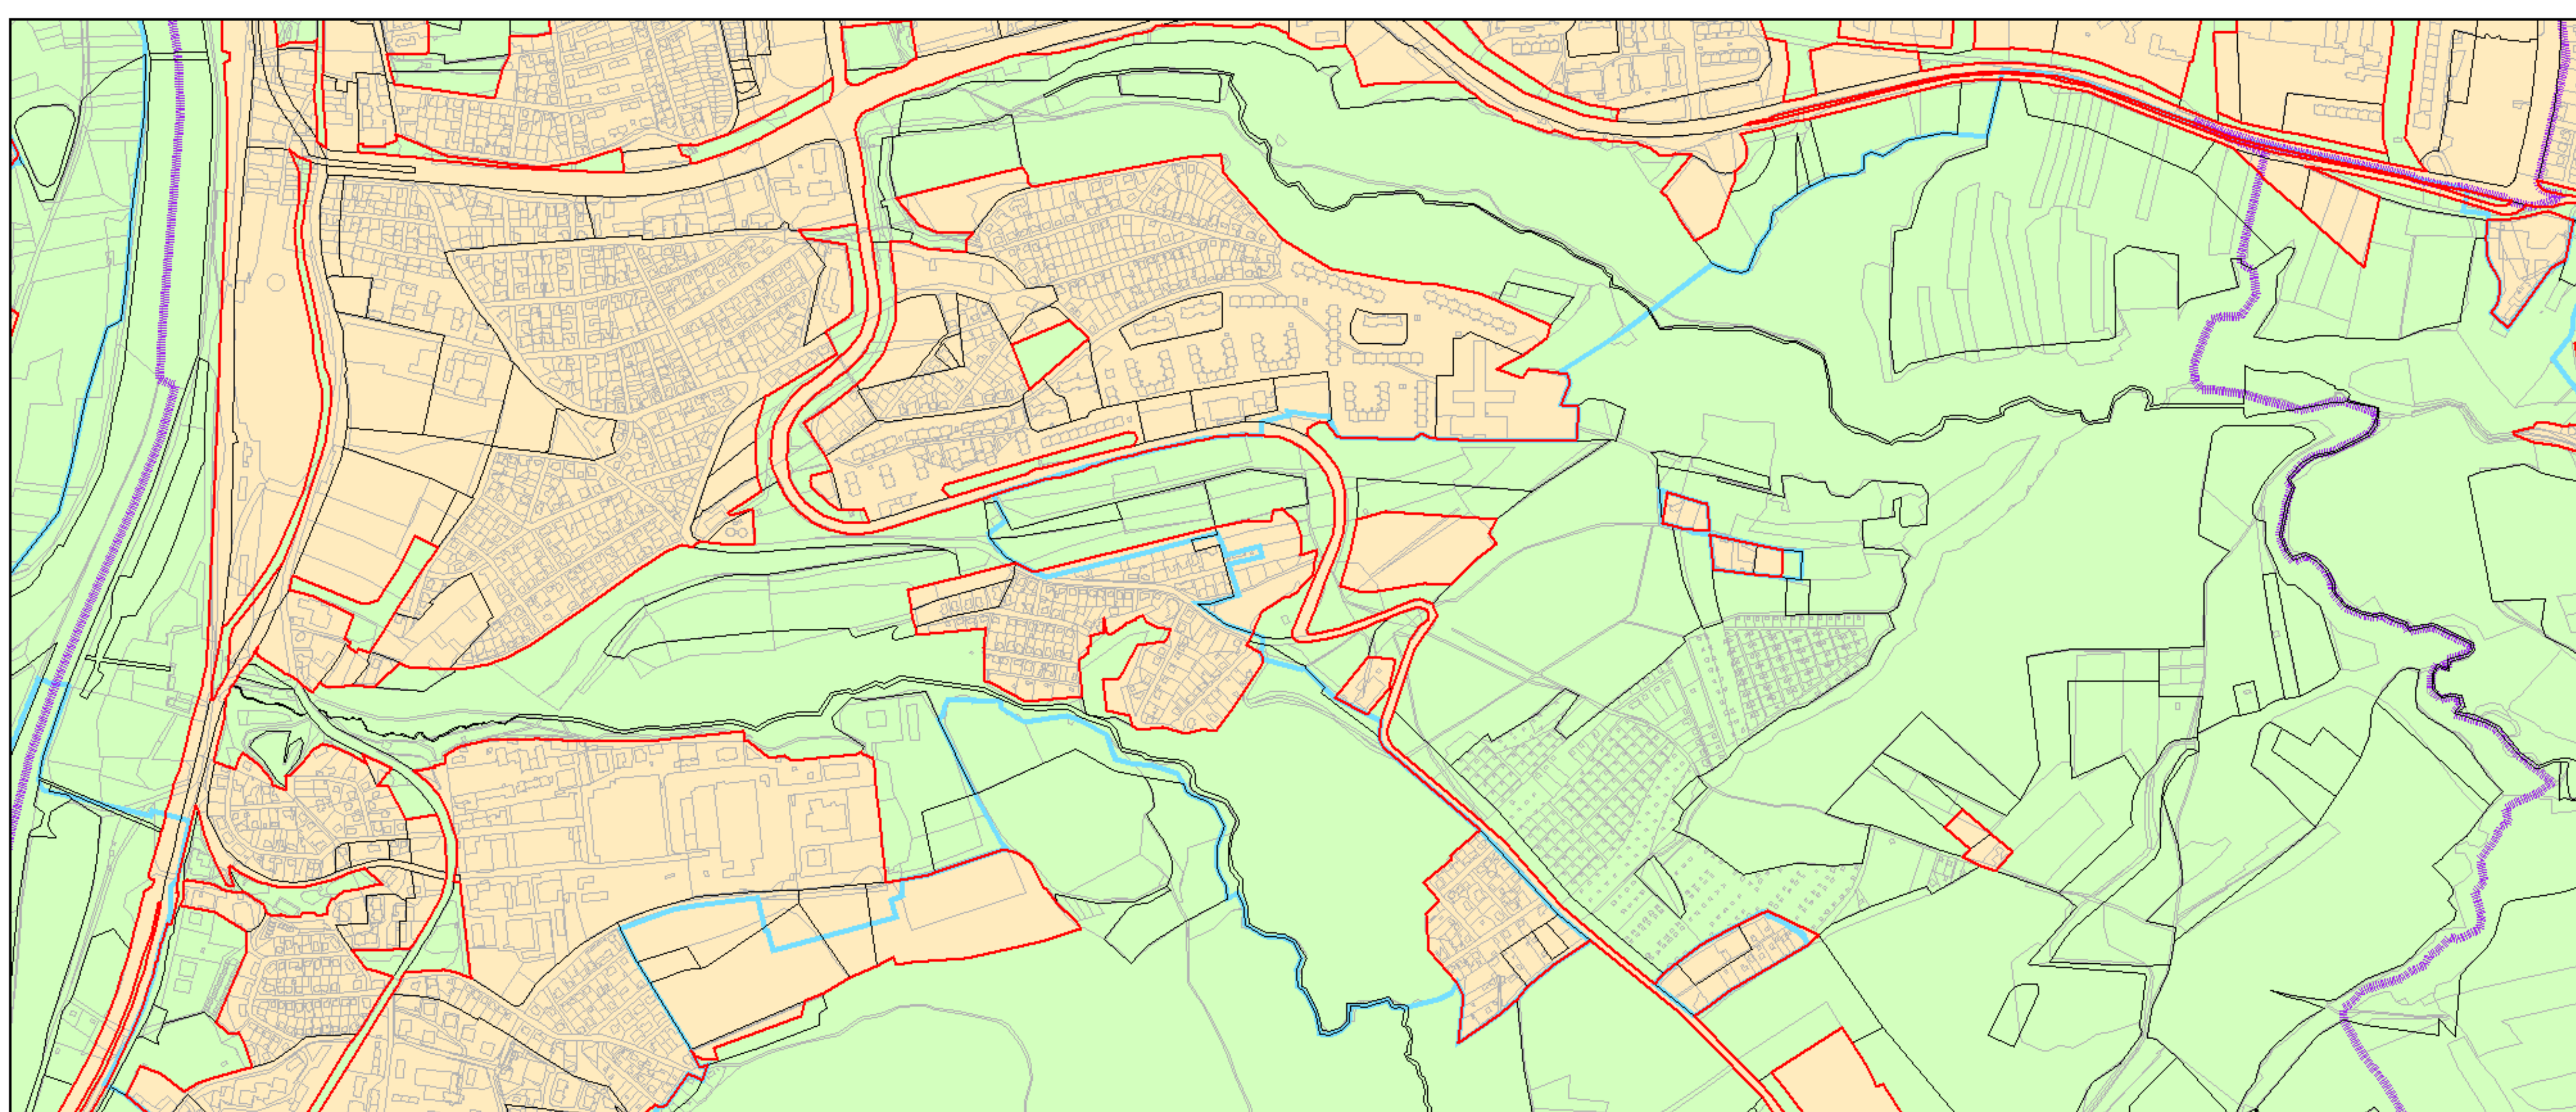

Výkres č. 37 – Vymezení zastavitelného území, platný stav k 1. 1. 2019

**M 1 : 25 000**

Promítnutí změny do výkresu č. 37 – Vymezení zastavitelného území, platný stav k 1. 1. 2019

**M 1 : 25 000**