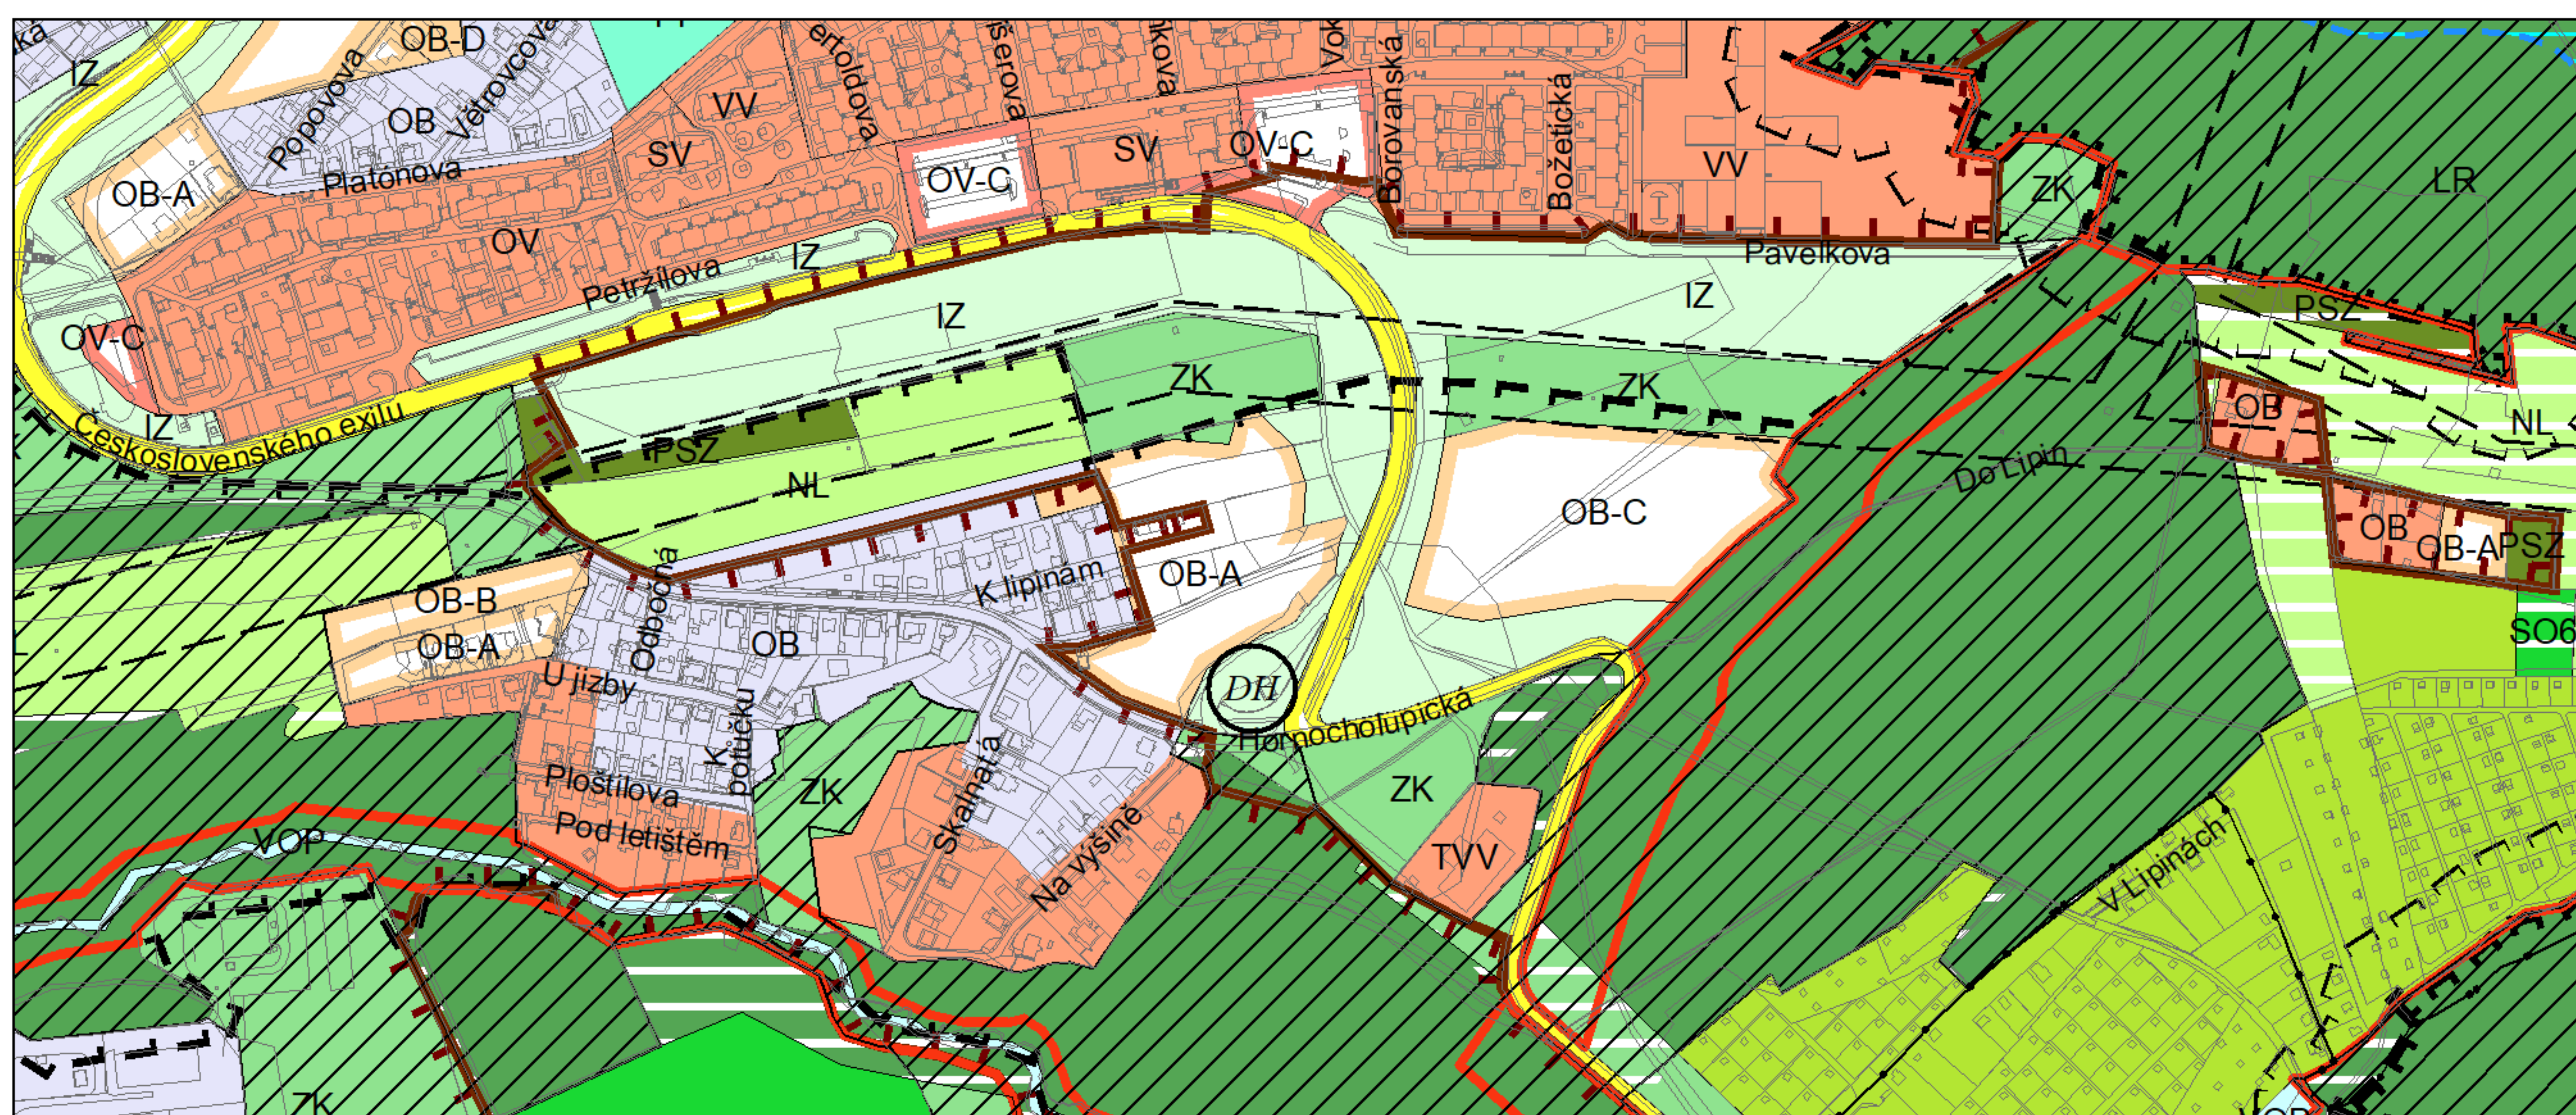

Výkres č. 31 – Podrobné členění ploch zeleně, platný stav k 1. 1. 2019

M 1 : 10 000

Promítnutí změny do výkresu č. 31 - Podrobné členění ploch zeleně, platný stav k 1. 1. 2019

M 1 : 10 000