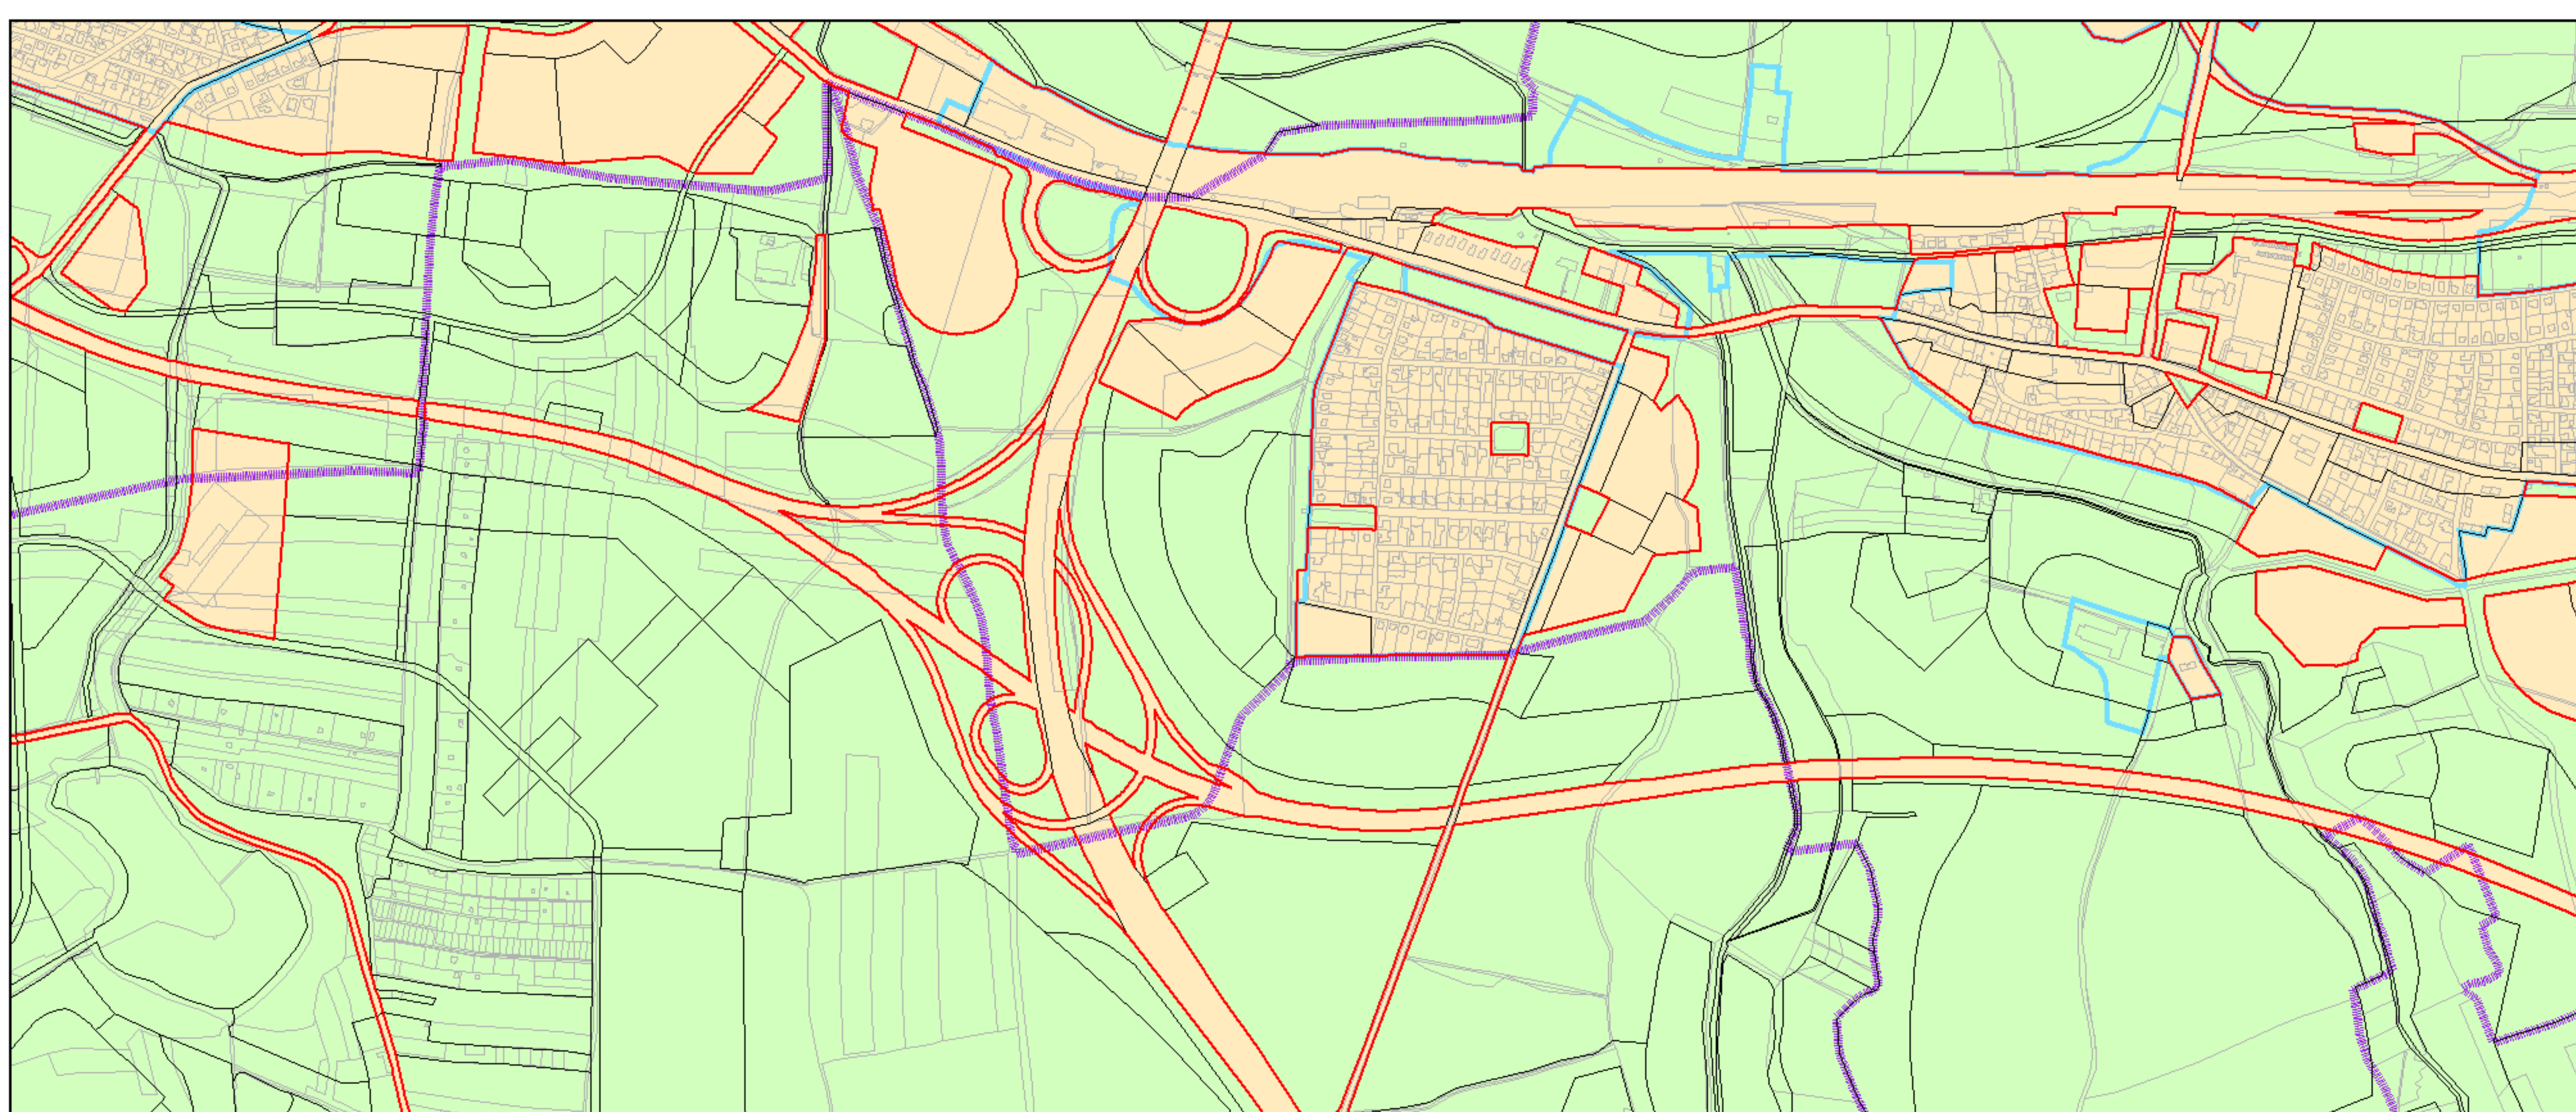

Výkres č. 37 – Vymezení zastavitelného území, platný stav k 1. 1. 2019

M 1 : 25 000

Promítnutí změny do výkresu č. 37 – Vymezení zastavitelného území, platný stav k 1. 1. 2019

M 1 : 25 000