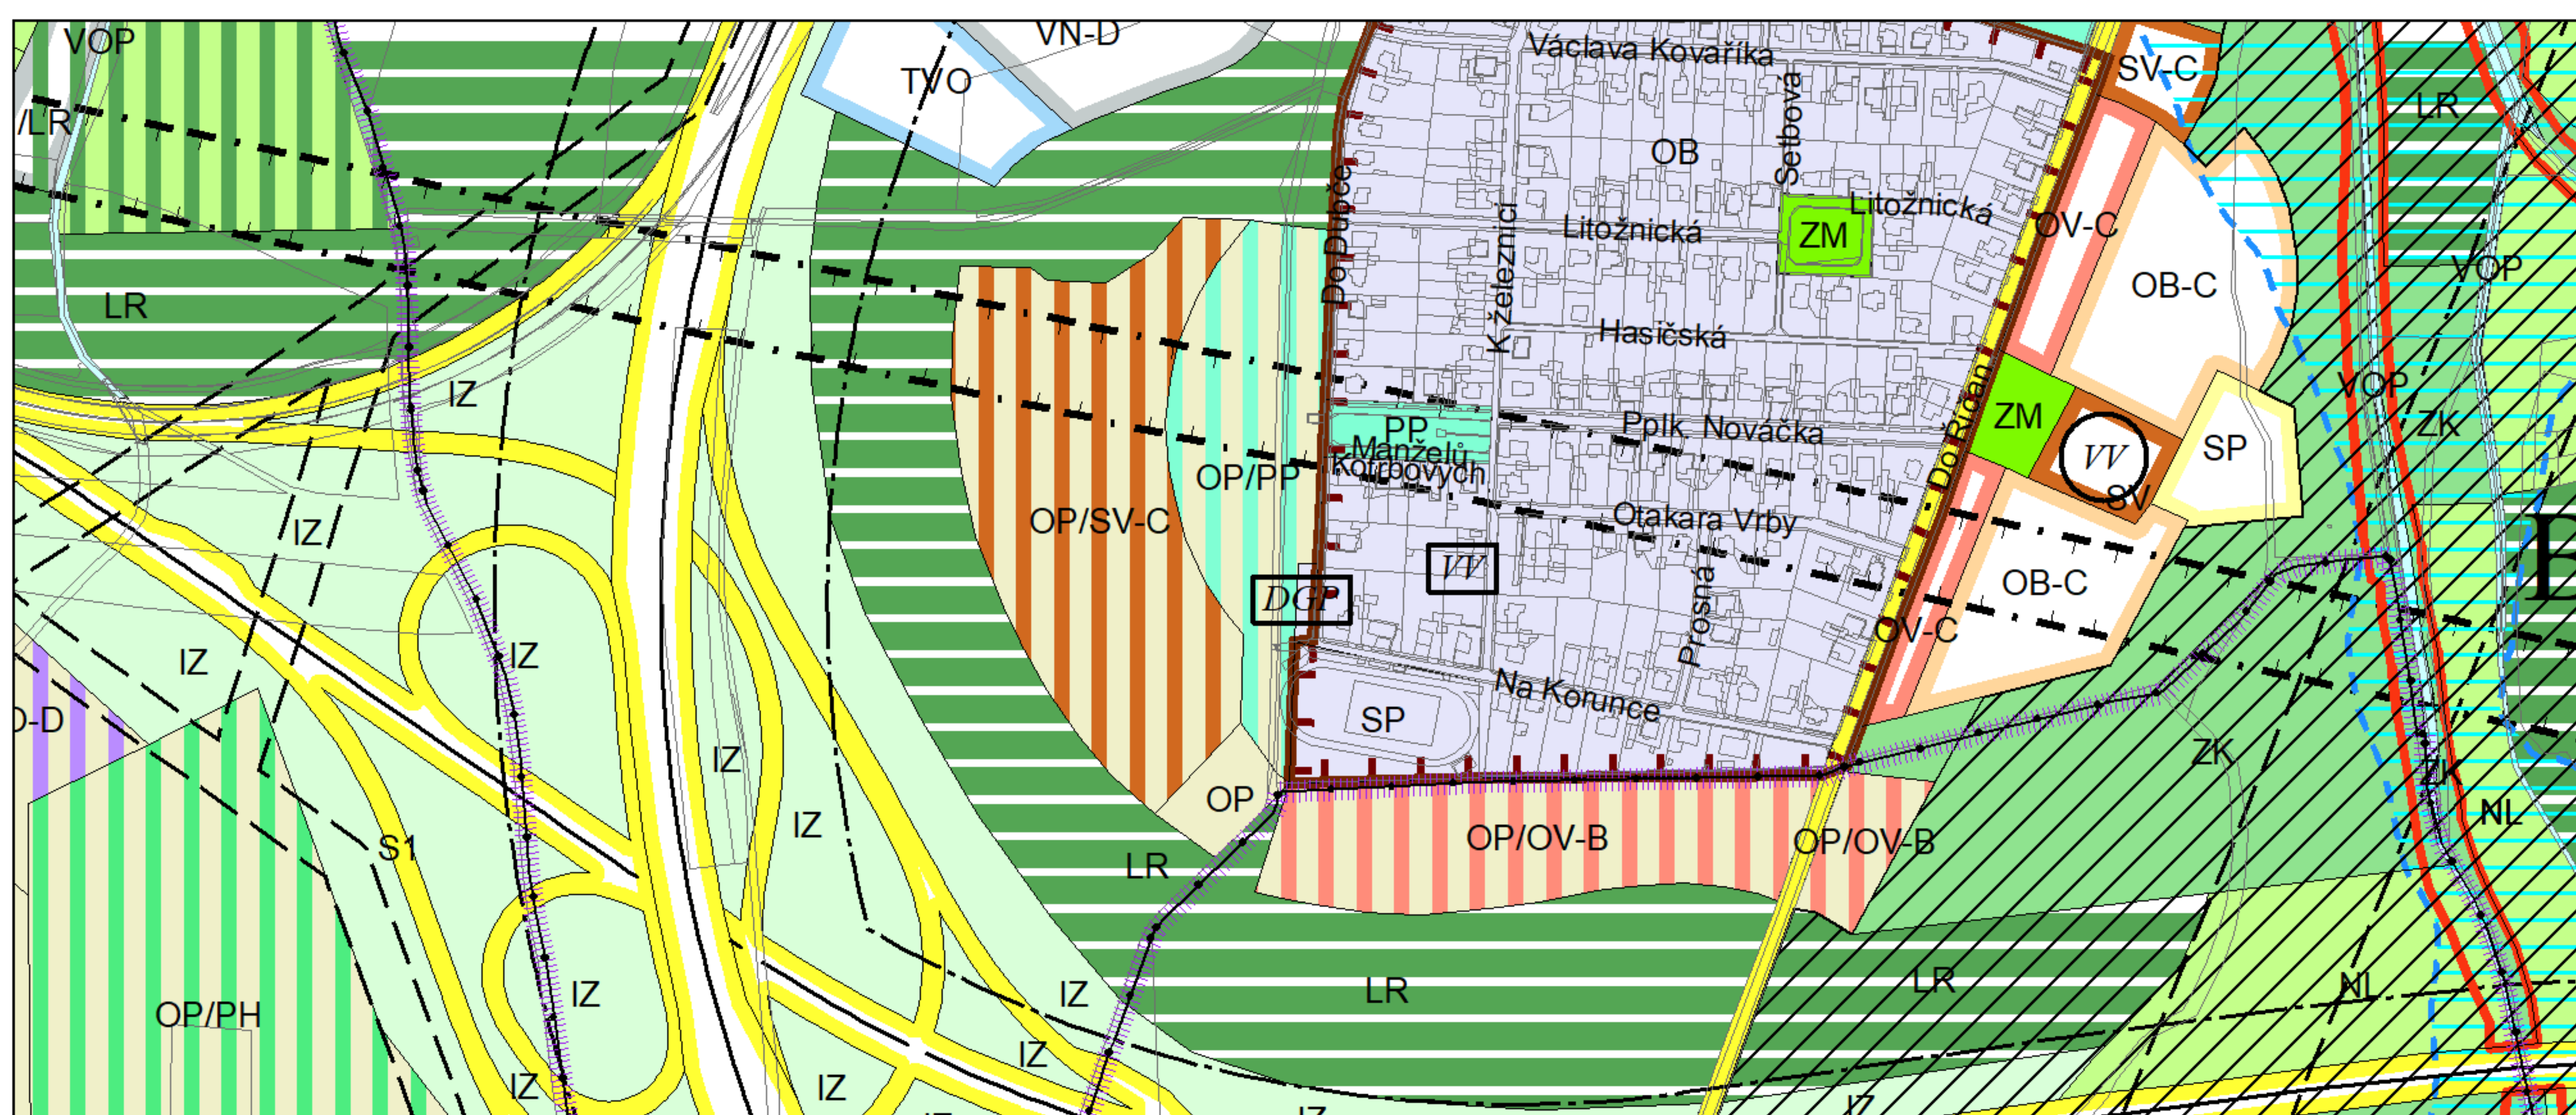

Výkres č. 31 – Podrobné členění ploch zeleně, platný stav k 1. 1. 2019

M 1 : 10 000

Promítnutí změny do výkresu č. 31 - Podrobné členění ploch zeleně, platný stav k 1. 1. 2019

M 1 : 10 000