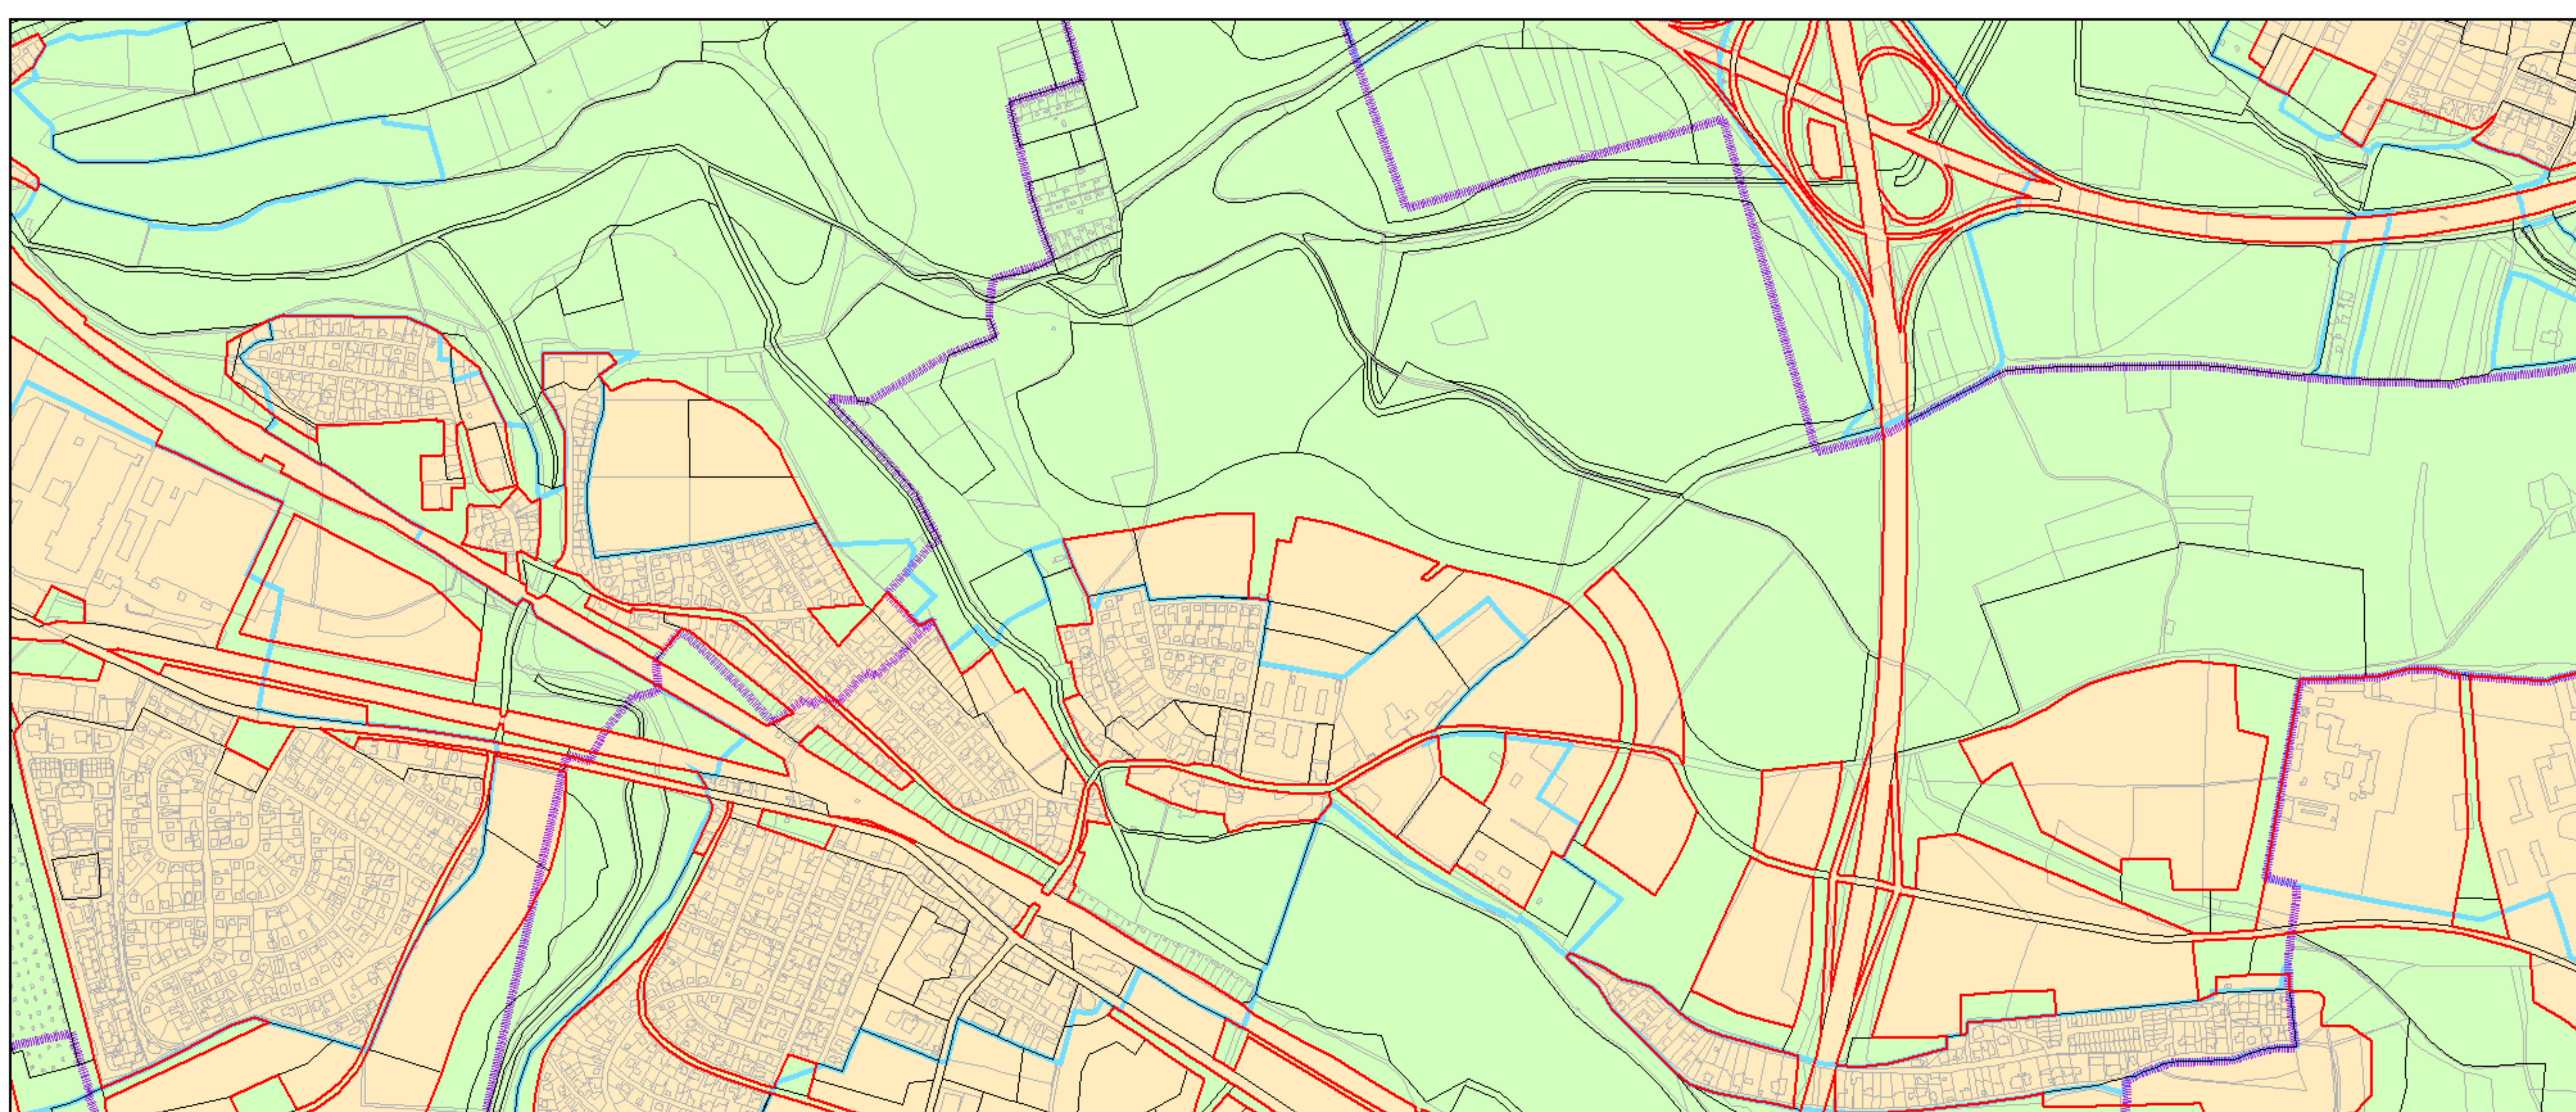

Výkres č. 37 – Vymezení zastavitelného území, platný stav k 1. 1. 2019

**M 1 : 25 000**

Promítnutí změny do výkresu č. 37 – Vymezení zastavitelného území, platný stav k 1. 1. 2019

**M 1 : 25 000**