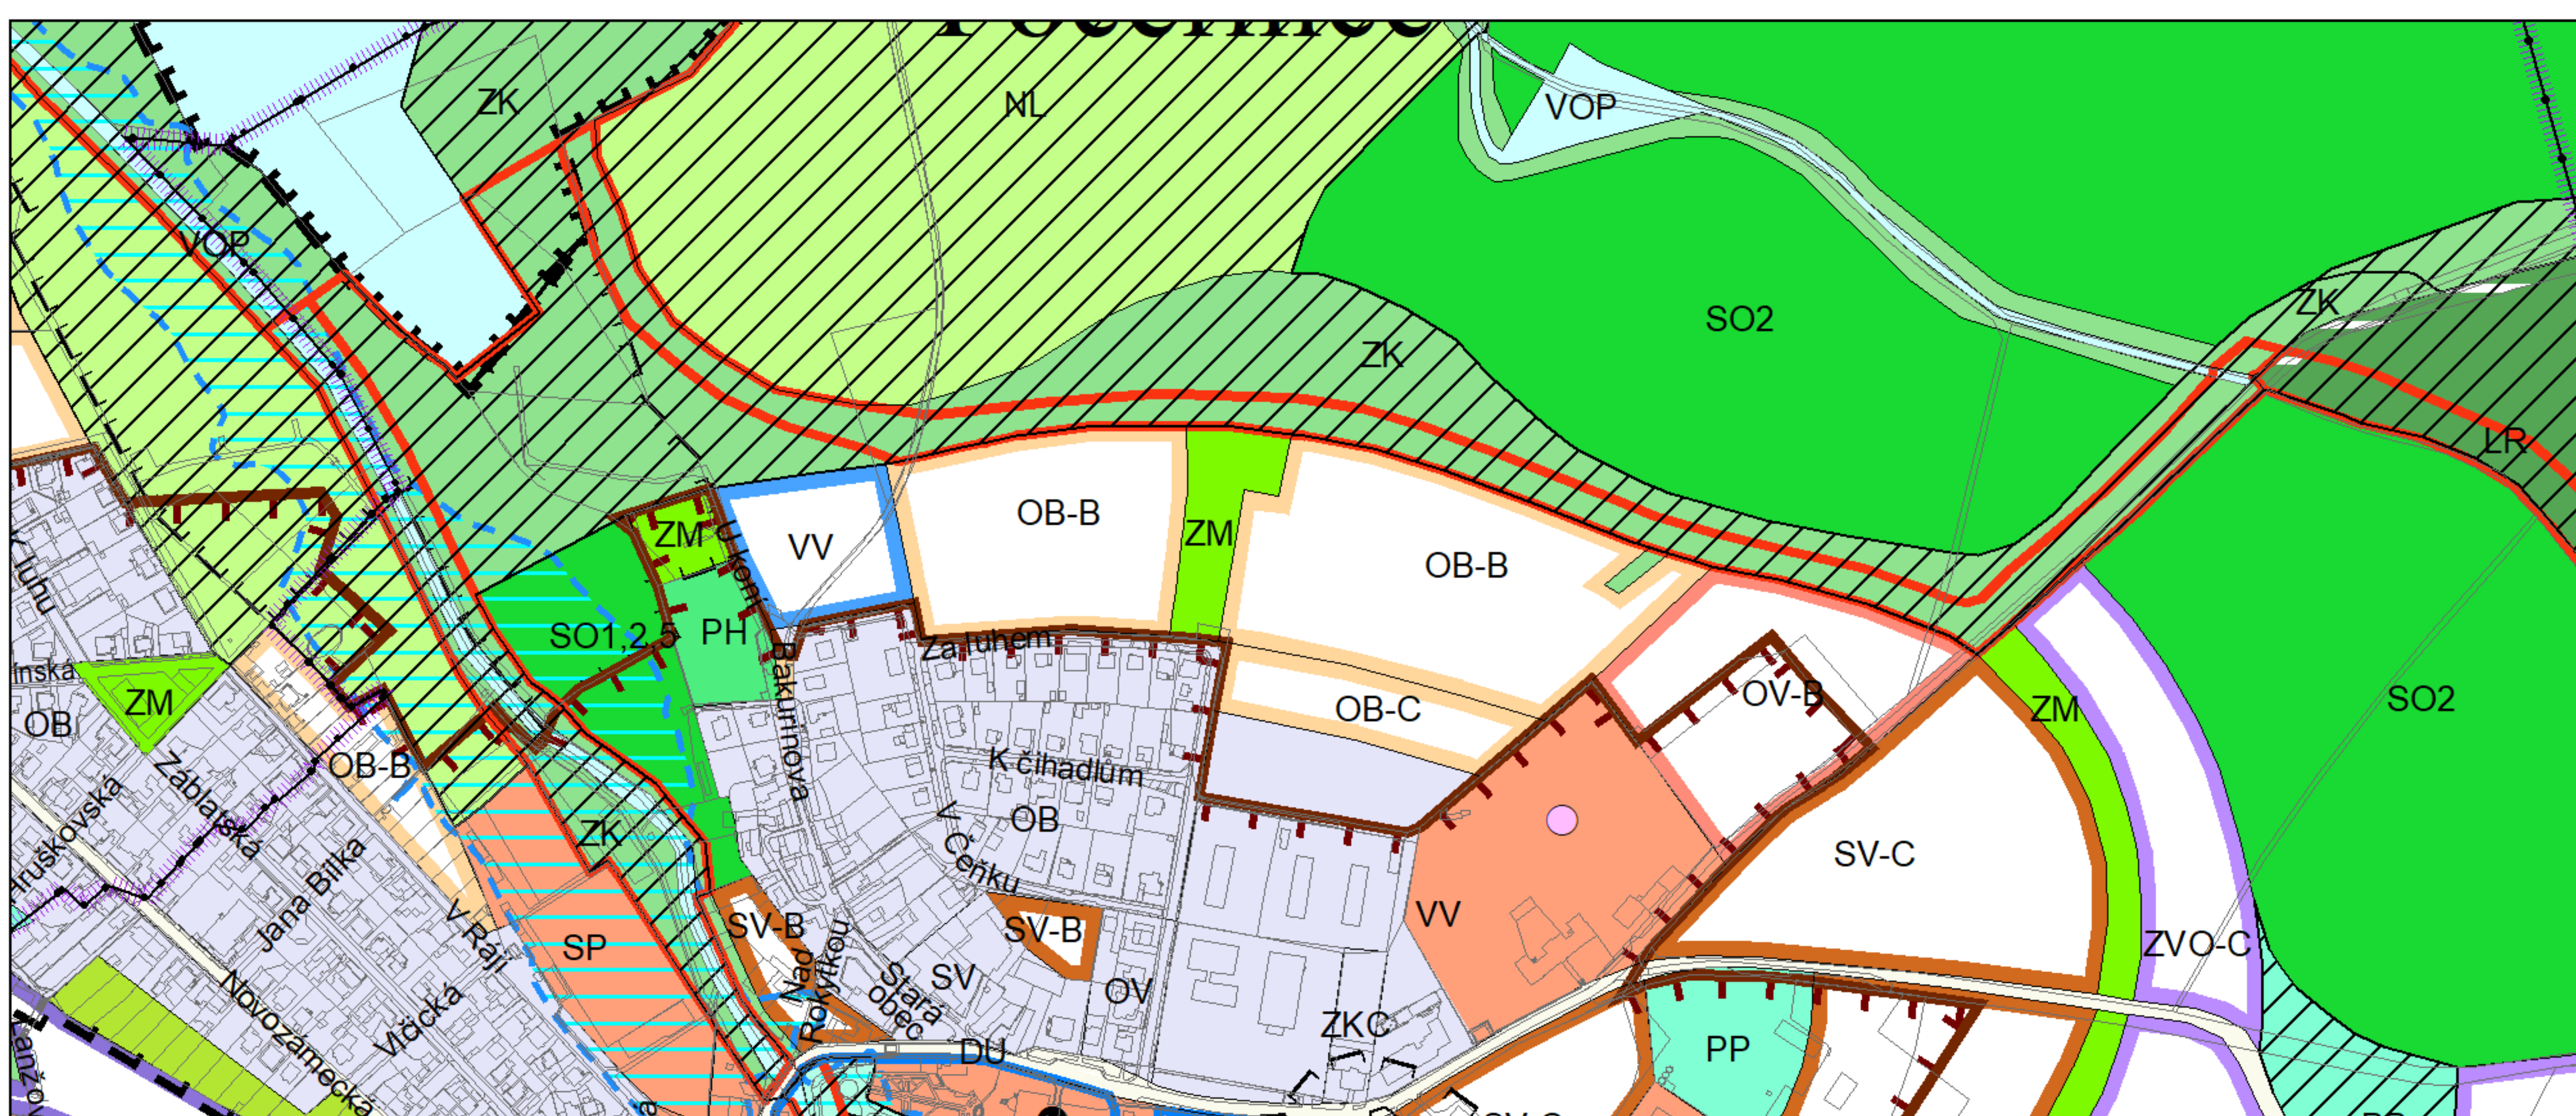

Výkres č. 31 – Podrobné členění ploch zeleně, platný stav k 1. 1. 2019

M 1 : 10 000

Promítnutí změny do výkresu č. 31 - Podrobné členění ploch zeleně, platný stav k 1. 1. 2019

M 1 : 10 000