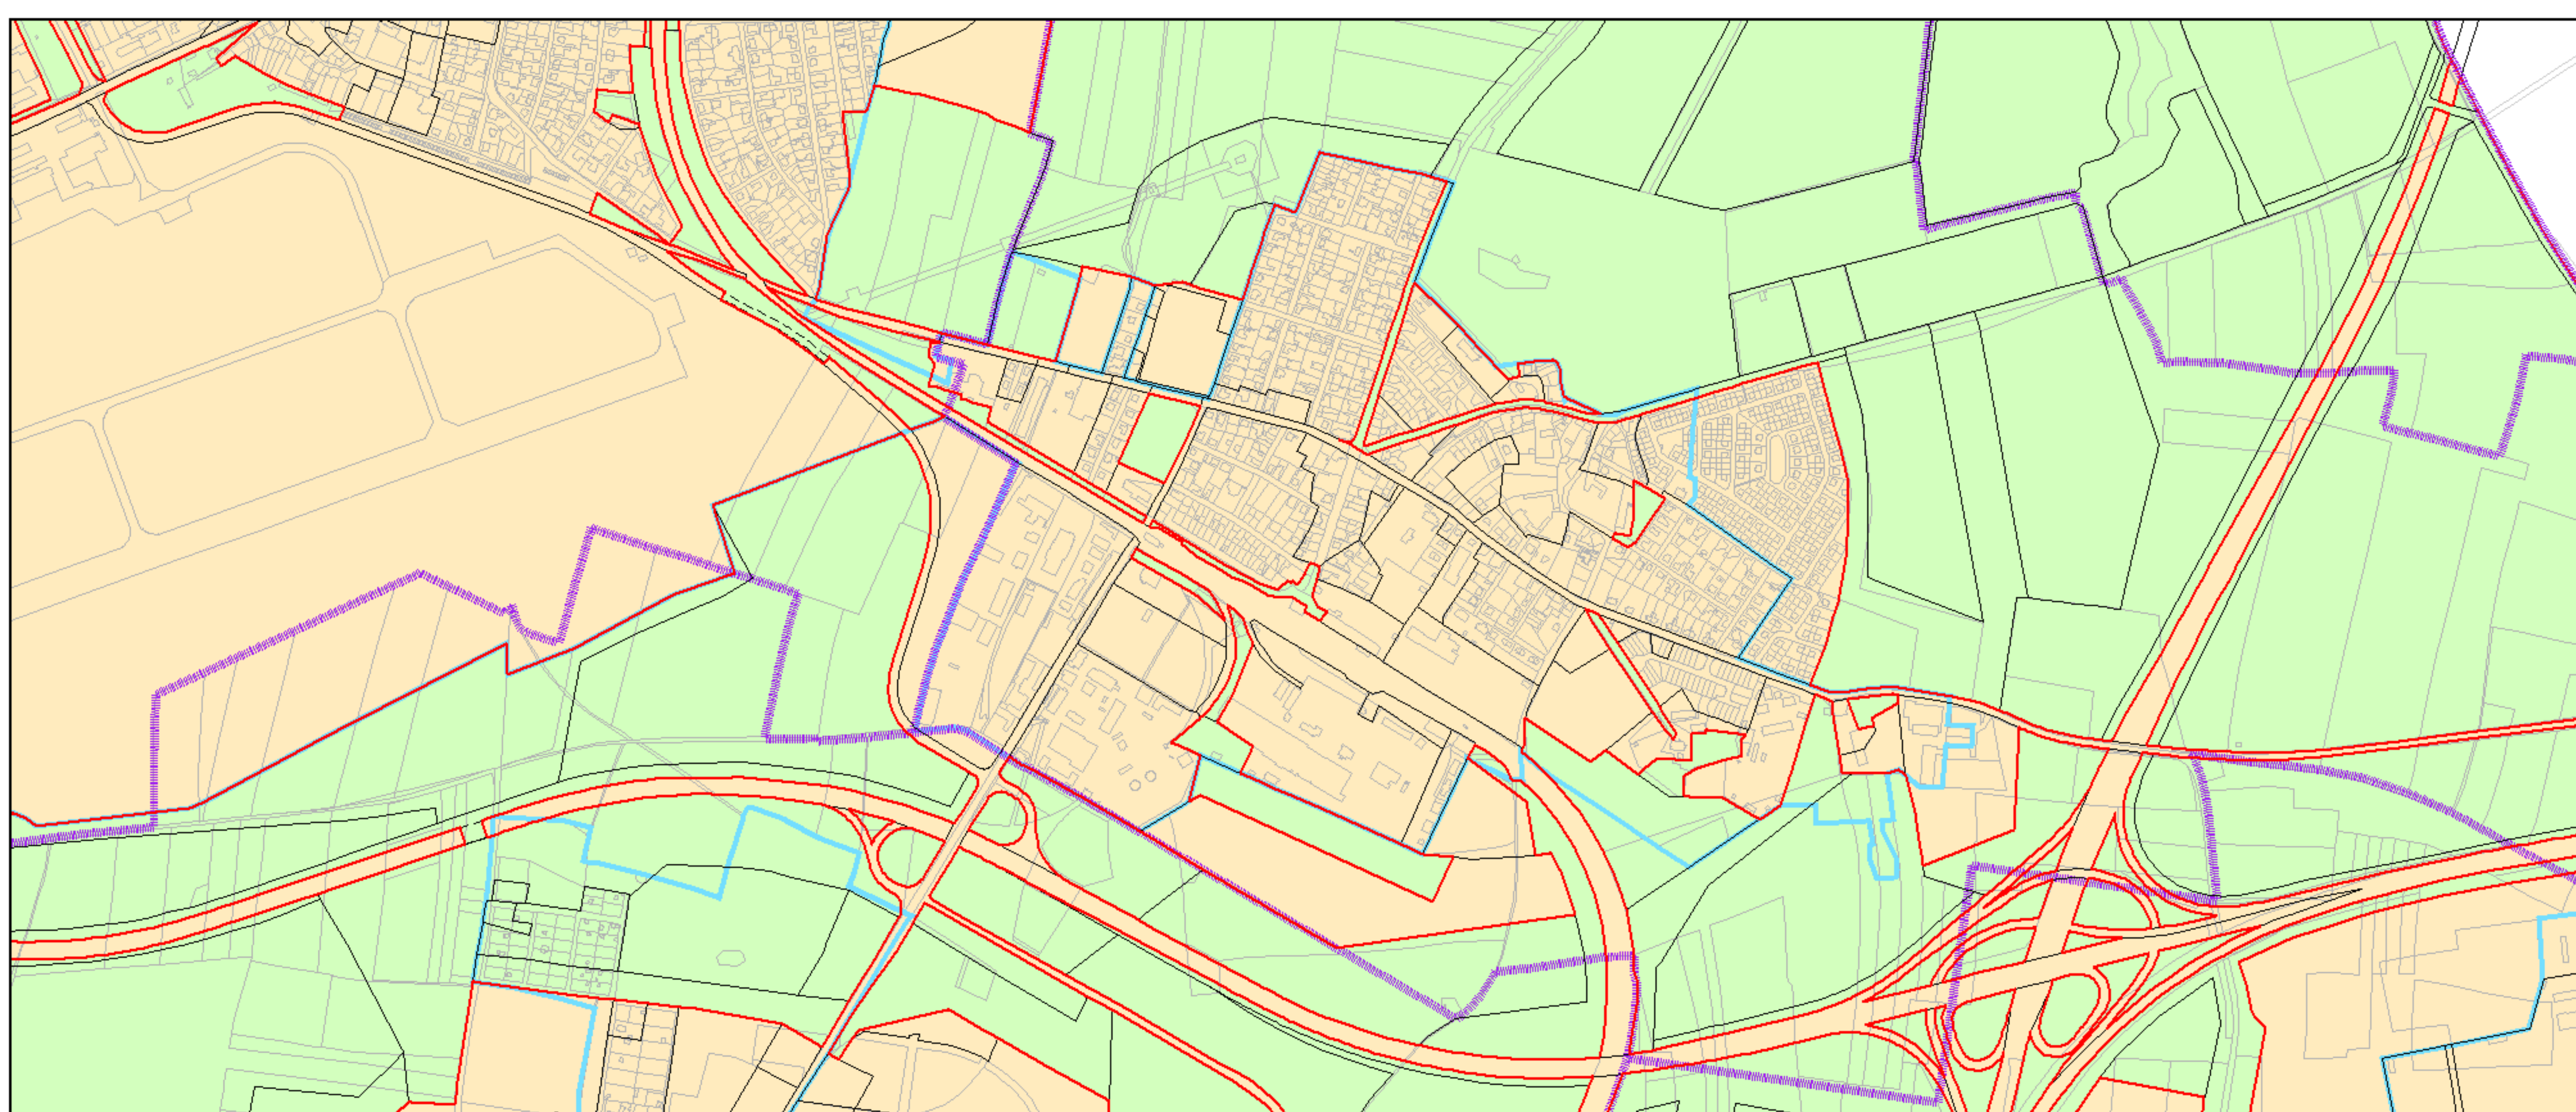

Výkres č. 37 – Vymezení zastavitelného území, platný stav k 1. 1. 2019

M 1 : 25 000

Promítnutí změny do výkresu č. 37 – Vymezení zastavitelného území, platný stav k 1. 1. 2019

M 1 : 25 000