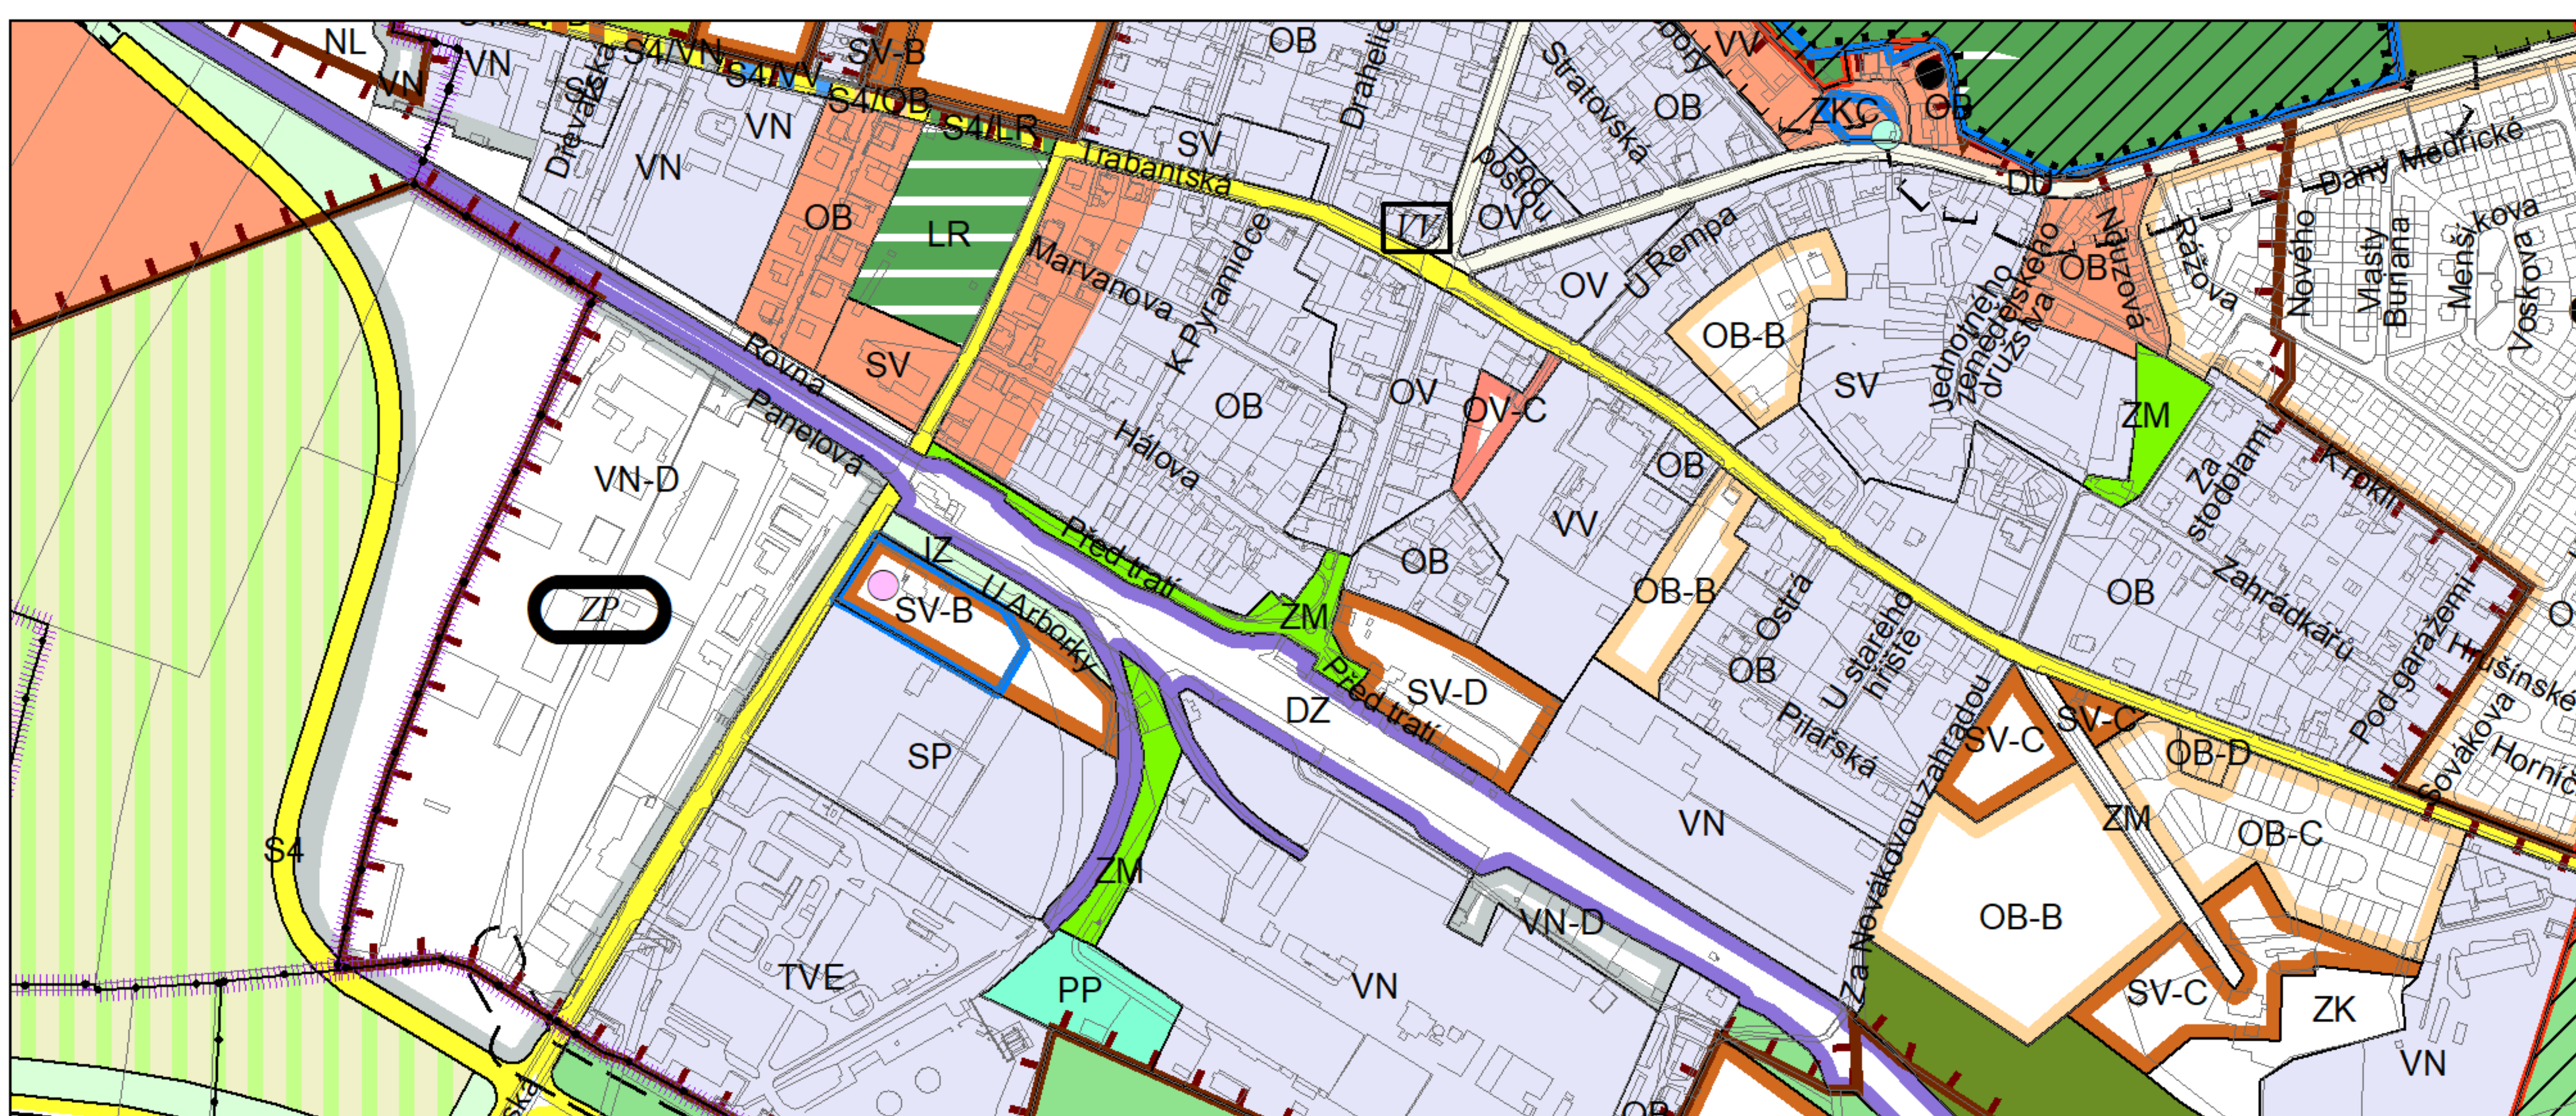

Výkres č. 31 – Podrobné členění ploch zeleně, platný stav k 1. 1. 2019

M 1 : 10 000

Promítnutí změny do výkresu č. 31 - Podrobné členění ploch zeleně, platný stav k 1. 1. 2019

M 1 : 10 000