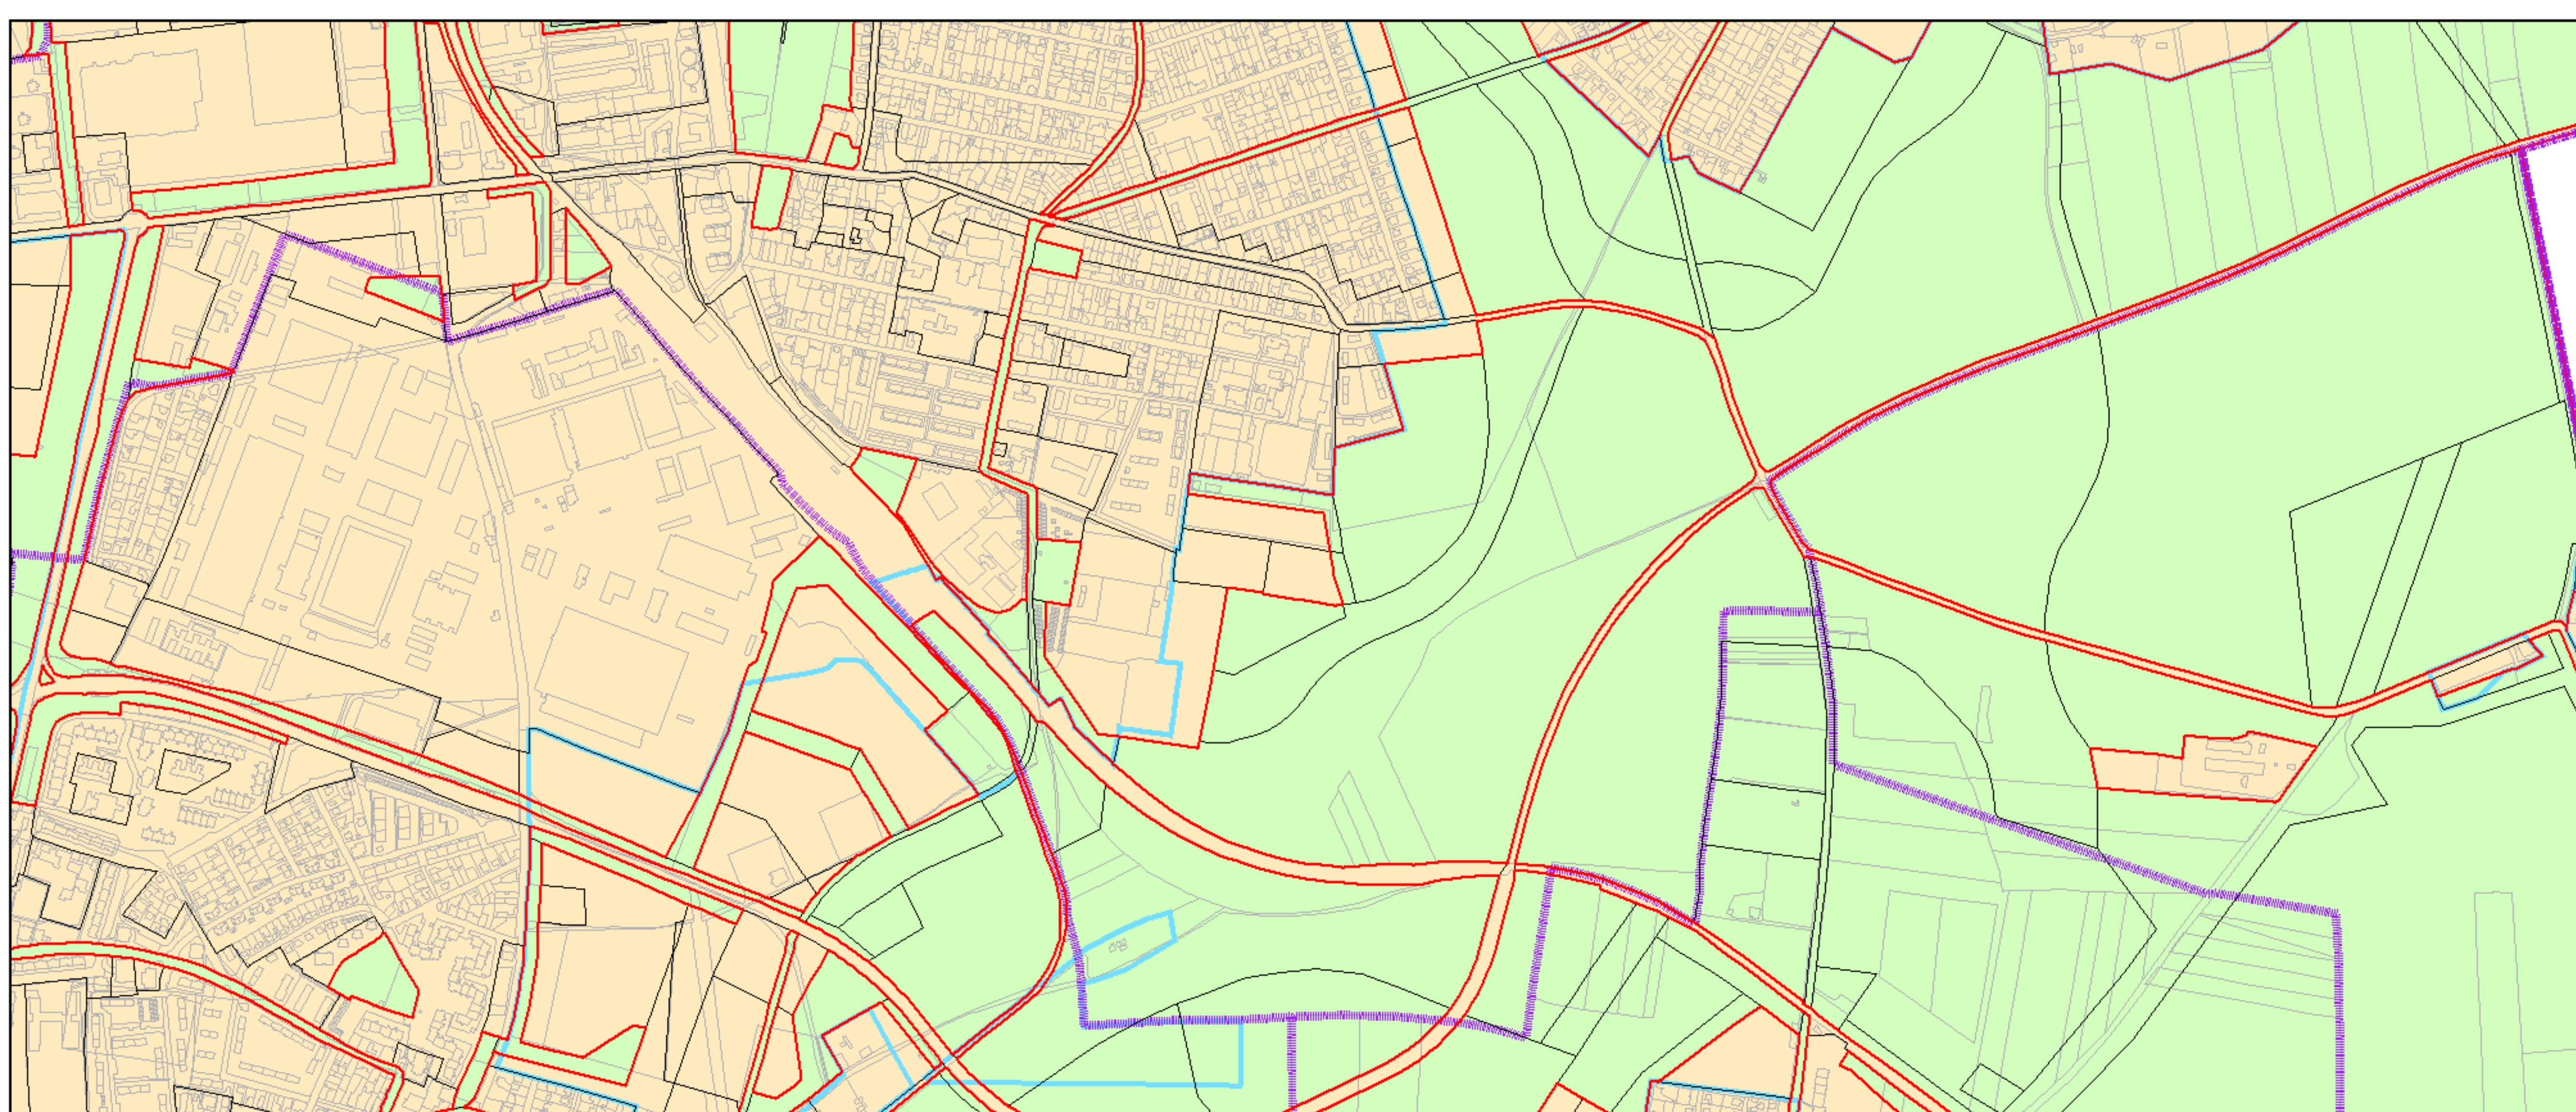

Výkres č. 37 – Vymezení zastavitelného území, platný stav k 1. 1. 2019

M 1 : 25 000

Promítnutí změny do výkresu č. 37 – Vymezení zastavitelného území, platný stav k 1. 1. 2019

M 1 : 25 000