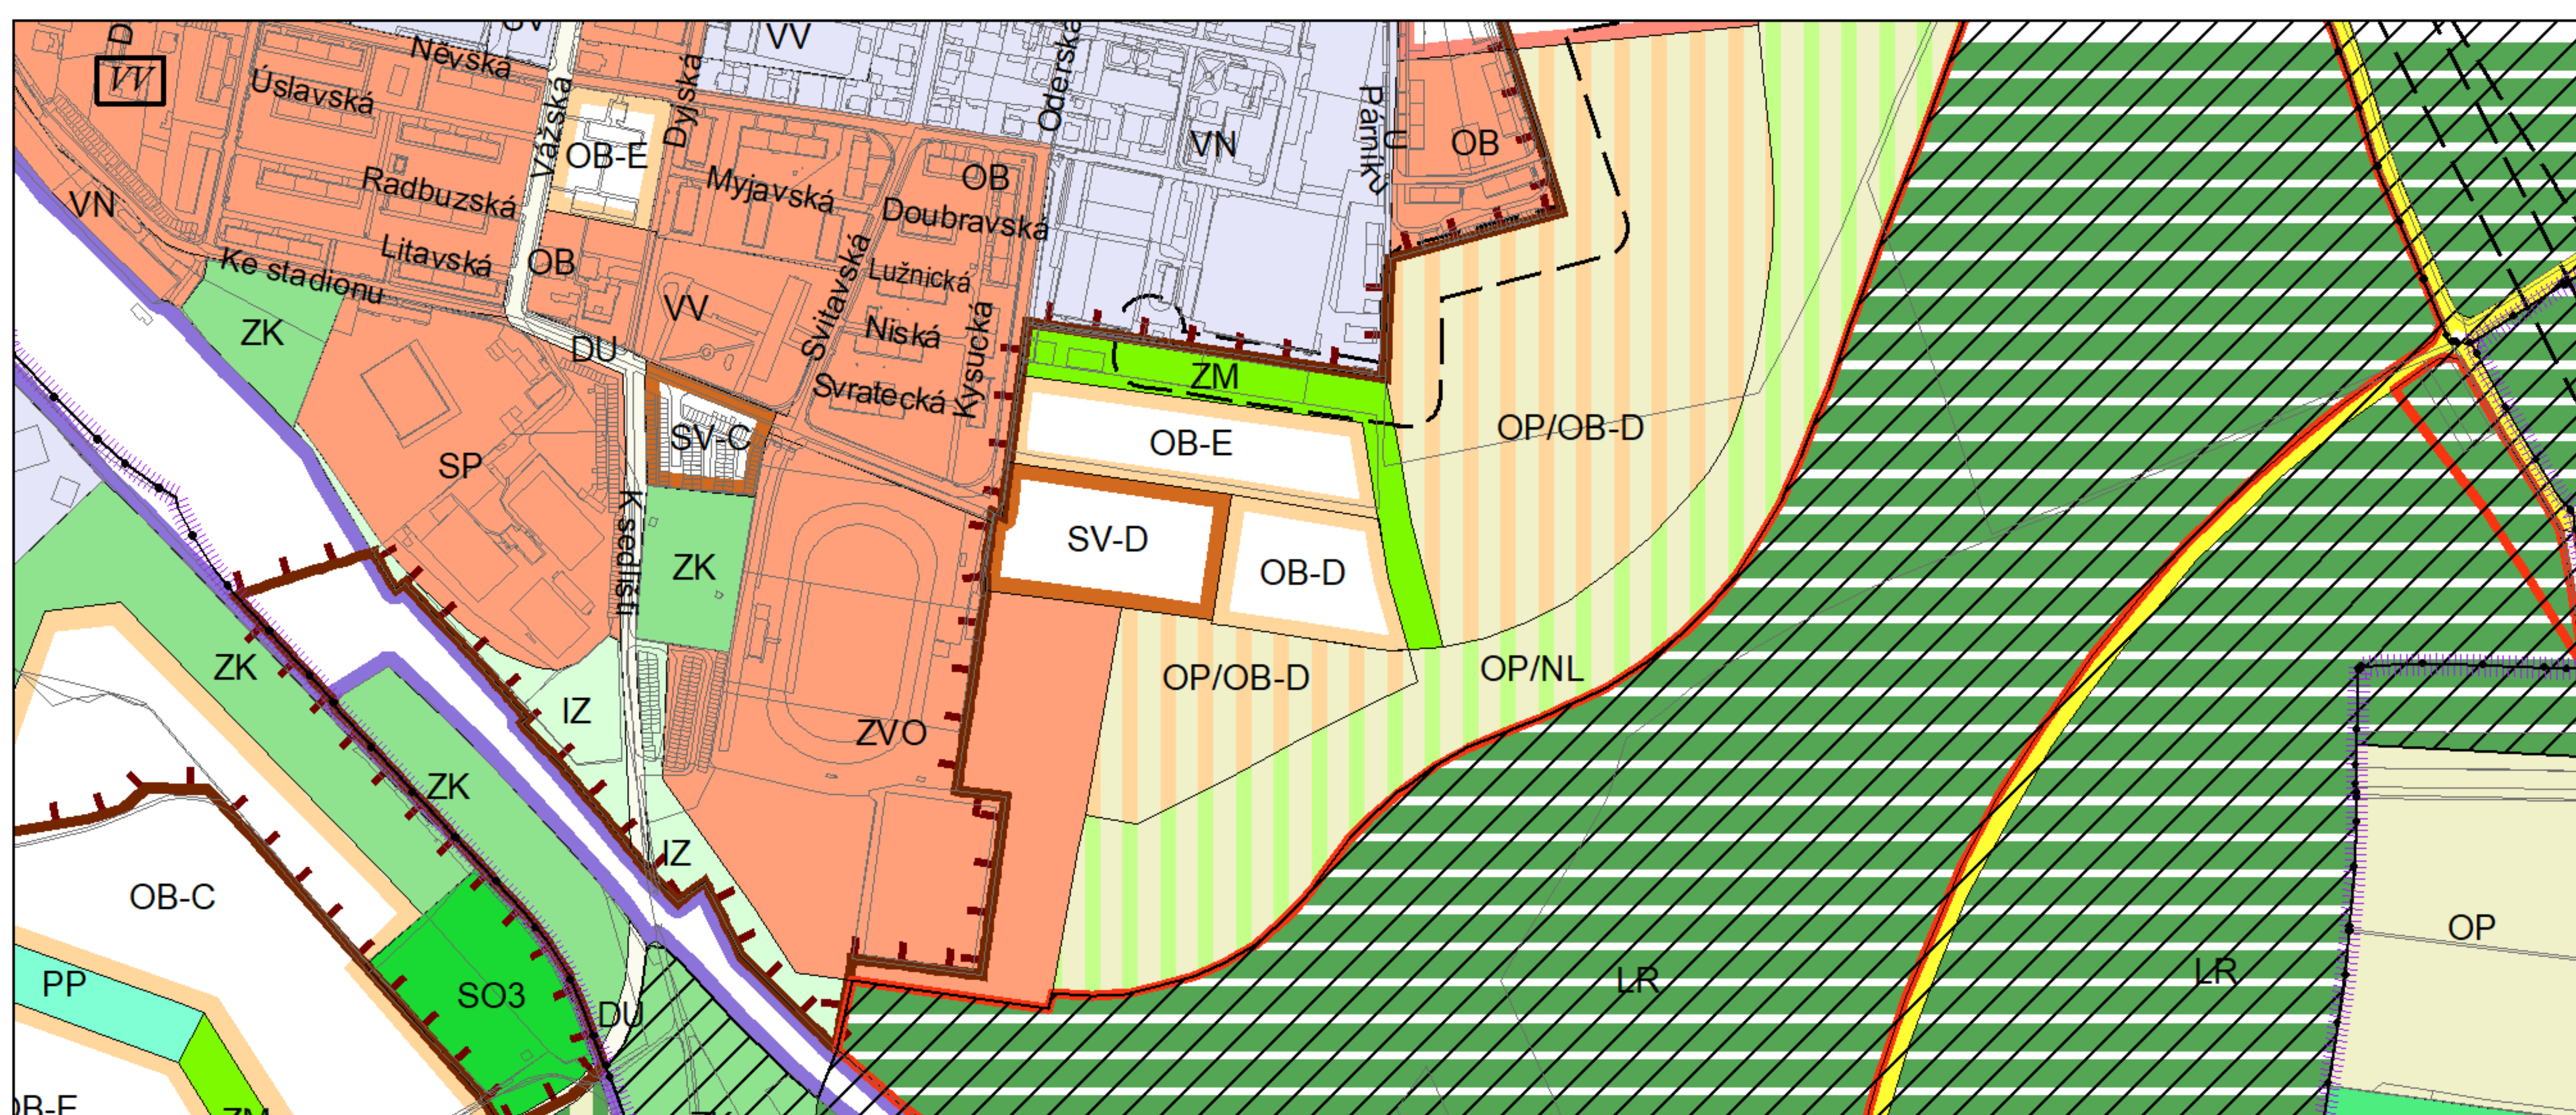

Výkres č. 31 – Podrobné členění ploch zeleně, platný stav k 1. 1. 2019

M 1 : 10 000

Promítnutí změny do výkresu č. 31 - Podrobné členění ploch zeleně, platný stav k 1. 1. 2019

M 1 : 10 000