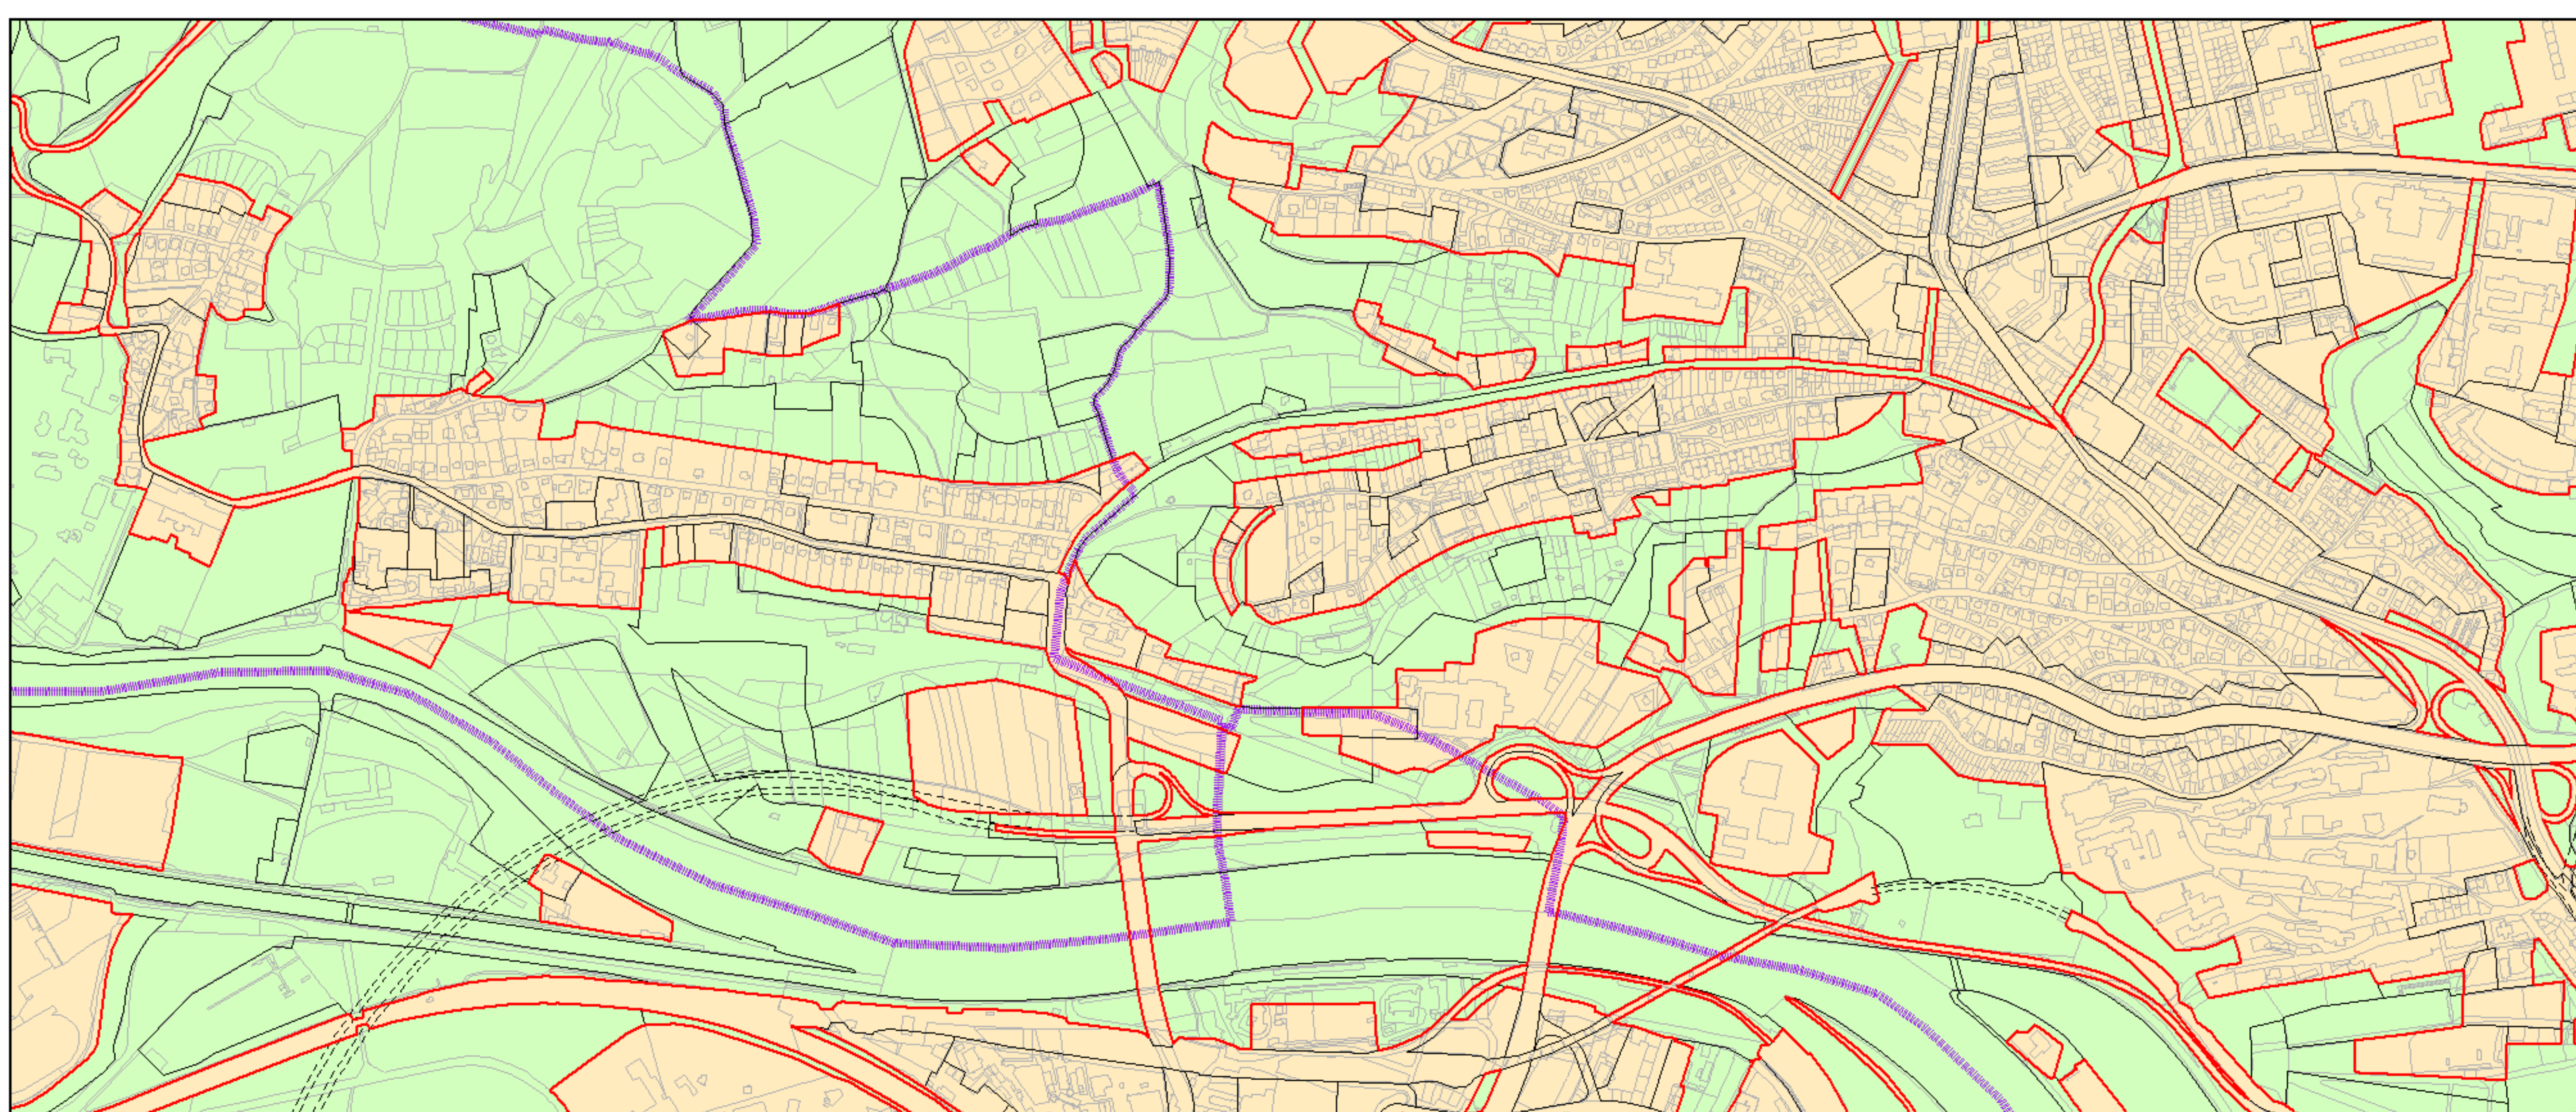

Výkres č. 37 – Vymezení zastavitelného území, platný stav k 1. 1. 2019

M 1 : 25 000

Promítnutí změny do výkresu č. 37 – Vymezení zastavitelného území, platný stav k 1. 1. 2019

M 1 : 25 000