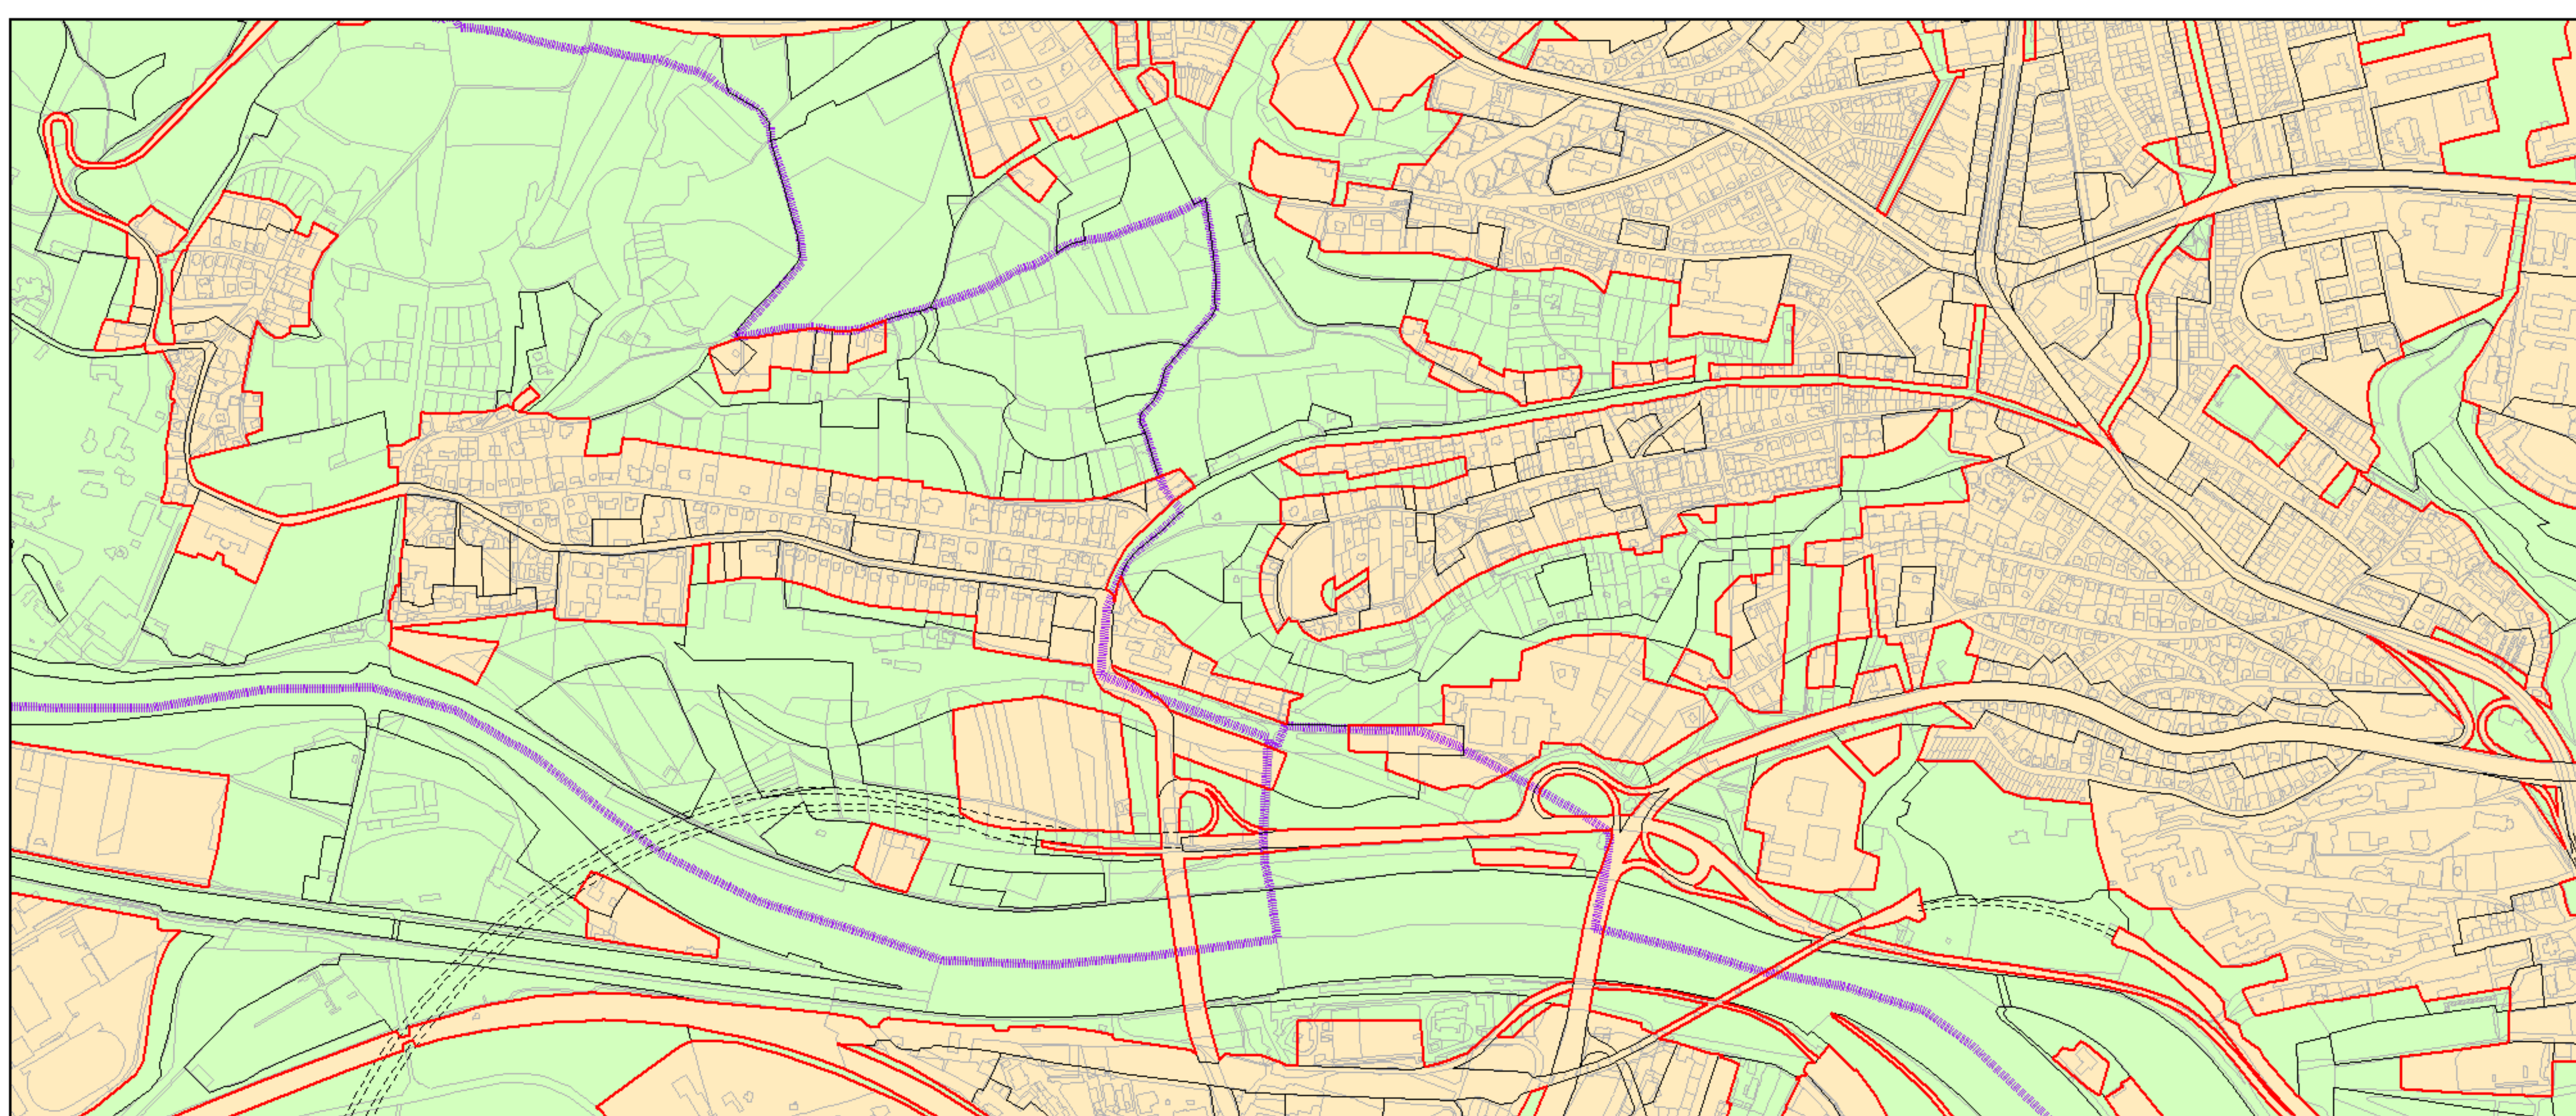

Výkres č. 37 – Vymezení zastavitelného území, platný stav k 1. 1. 2019

M 1 : 25 000

Promítnutí změny do výkresu č. 37 – Vymezení zastavitelného území, platný stav k 1. 1. 2019

M 1 : 25 000