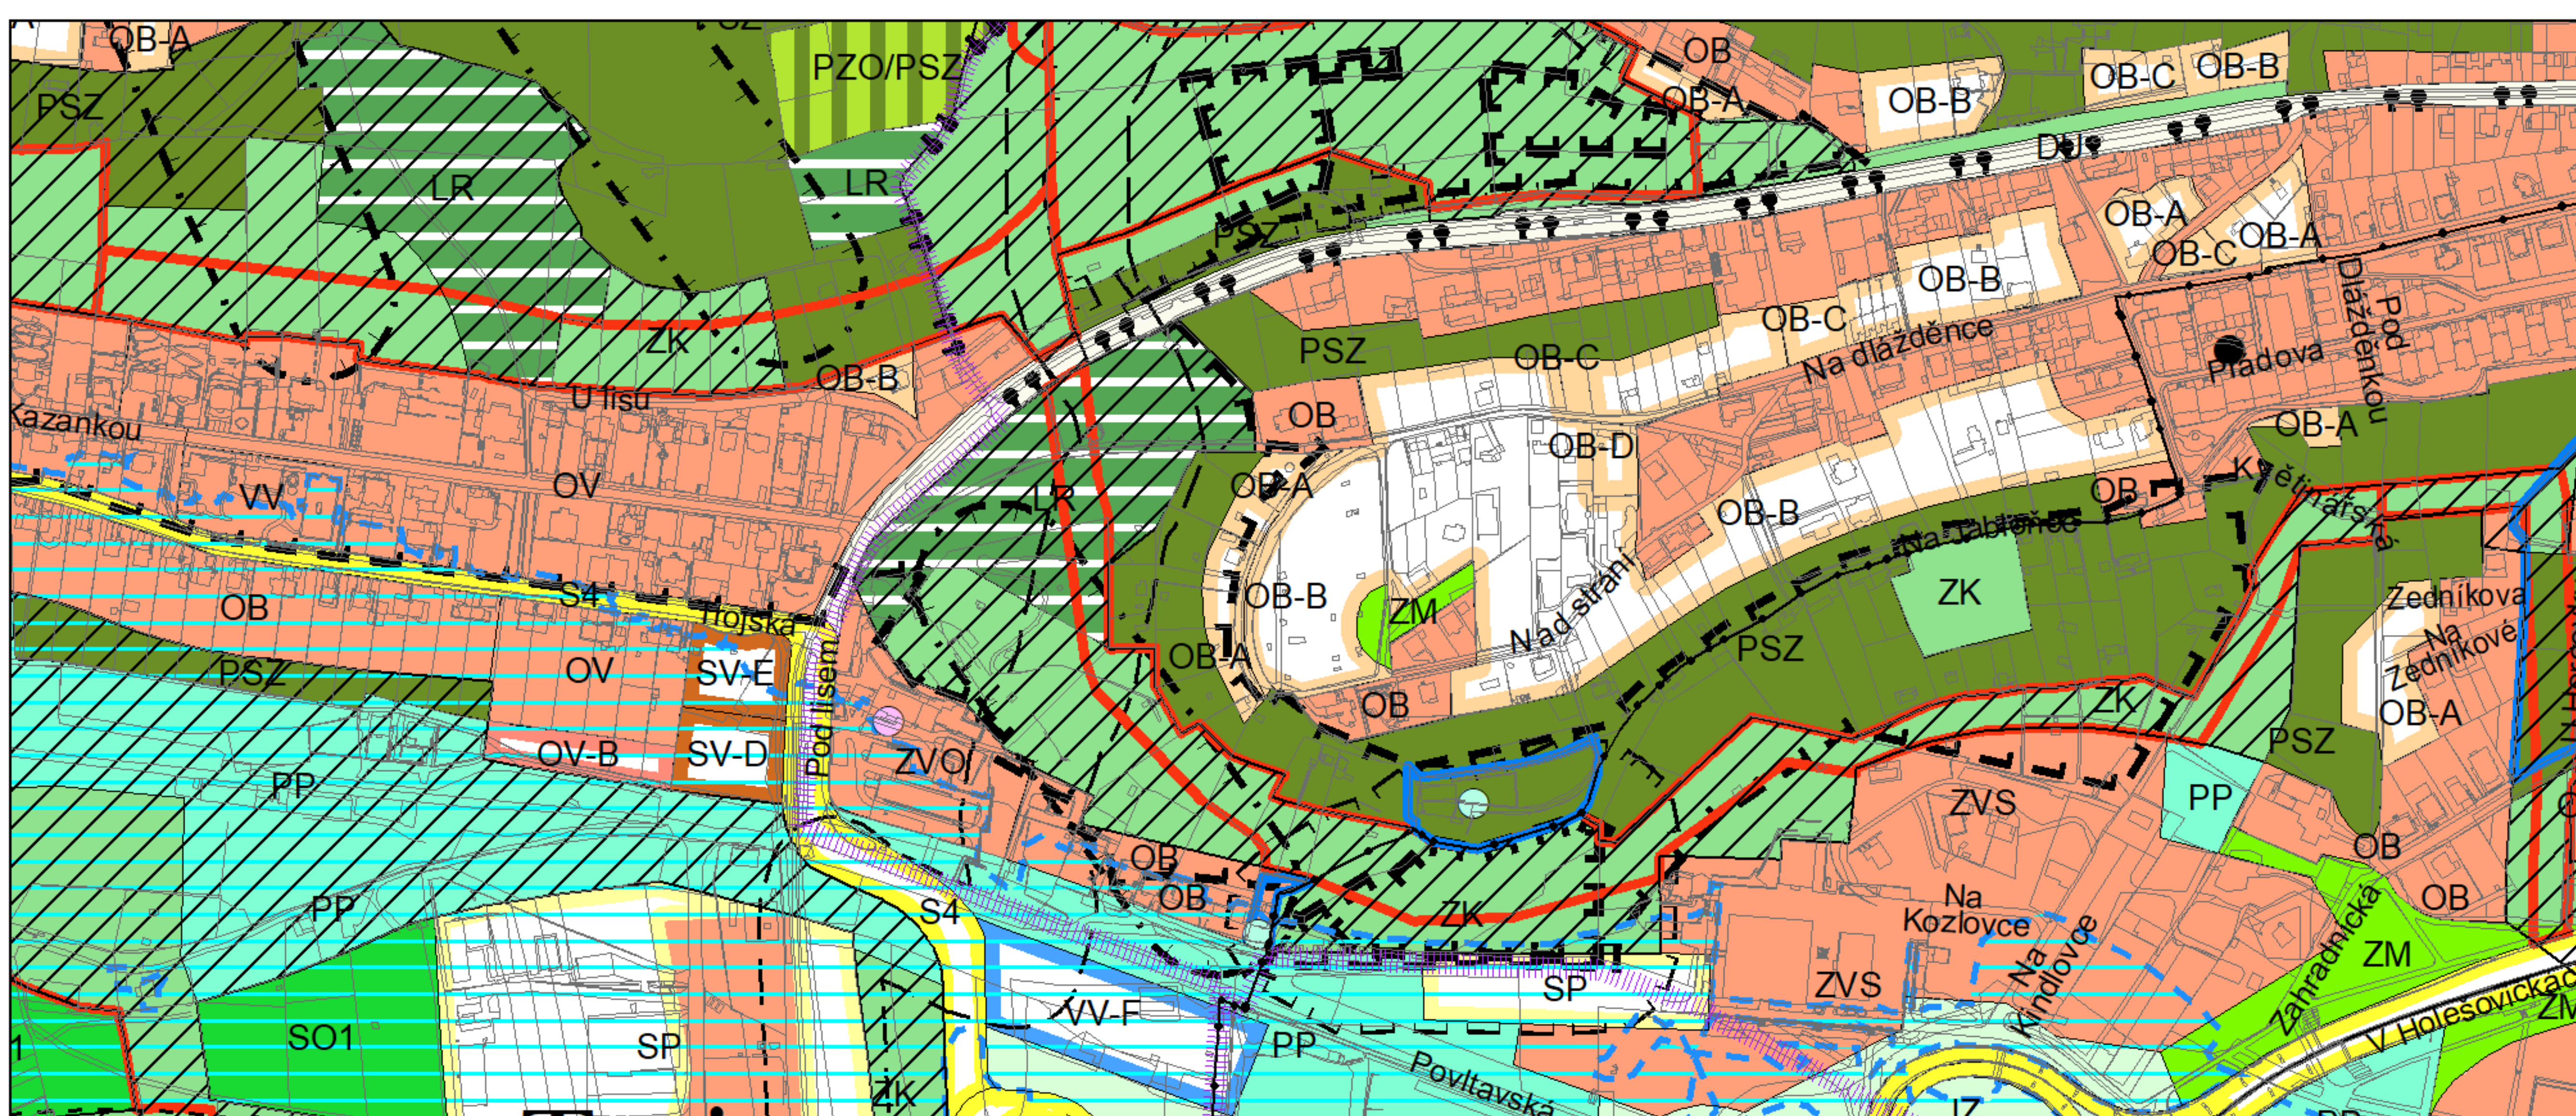

Výkres č. 31 – Podrobné členění ploch zeleně, platný stav k 1. 1. 2019

M 1 : 10 000

Promítnutí změny do výkresu č. 31 - Podrobné členění ploch zeleně, platný stav k 1. 1. 2019

M 1 : 10 000