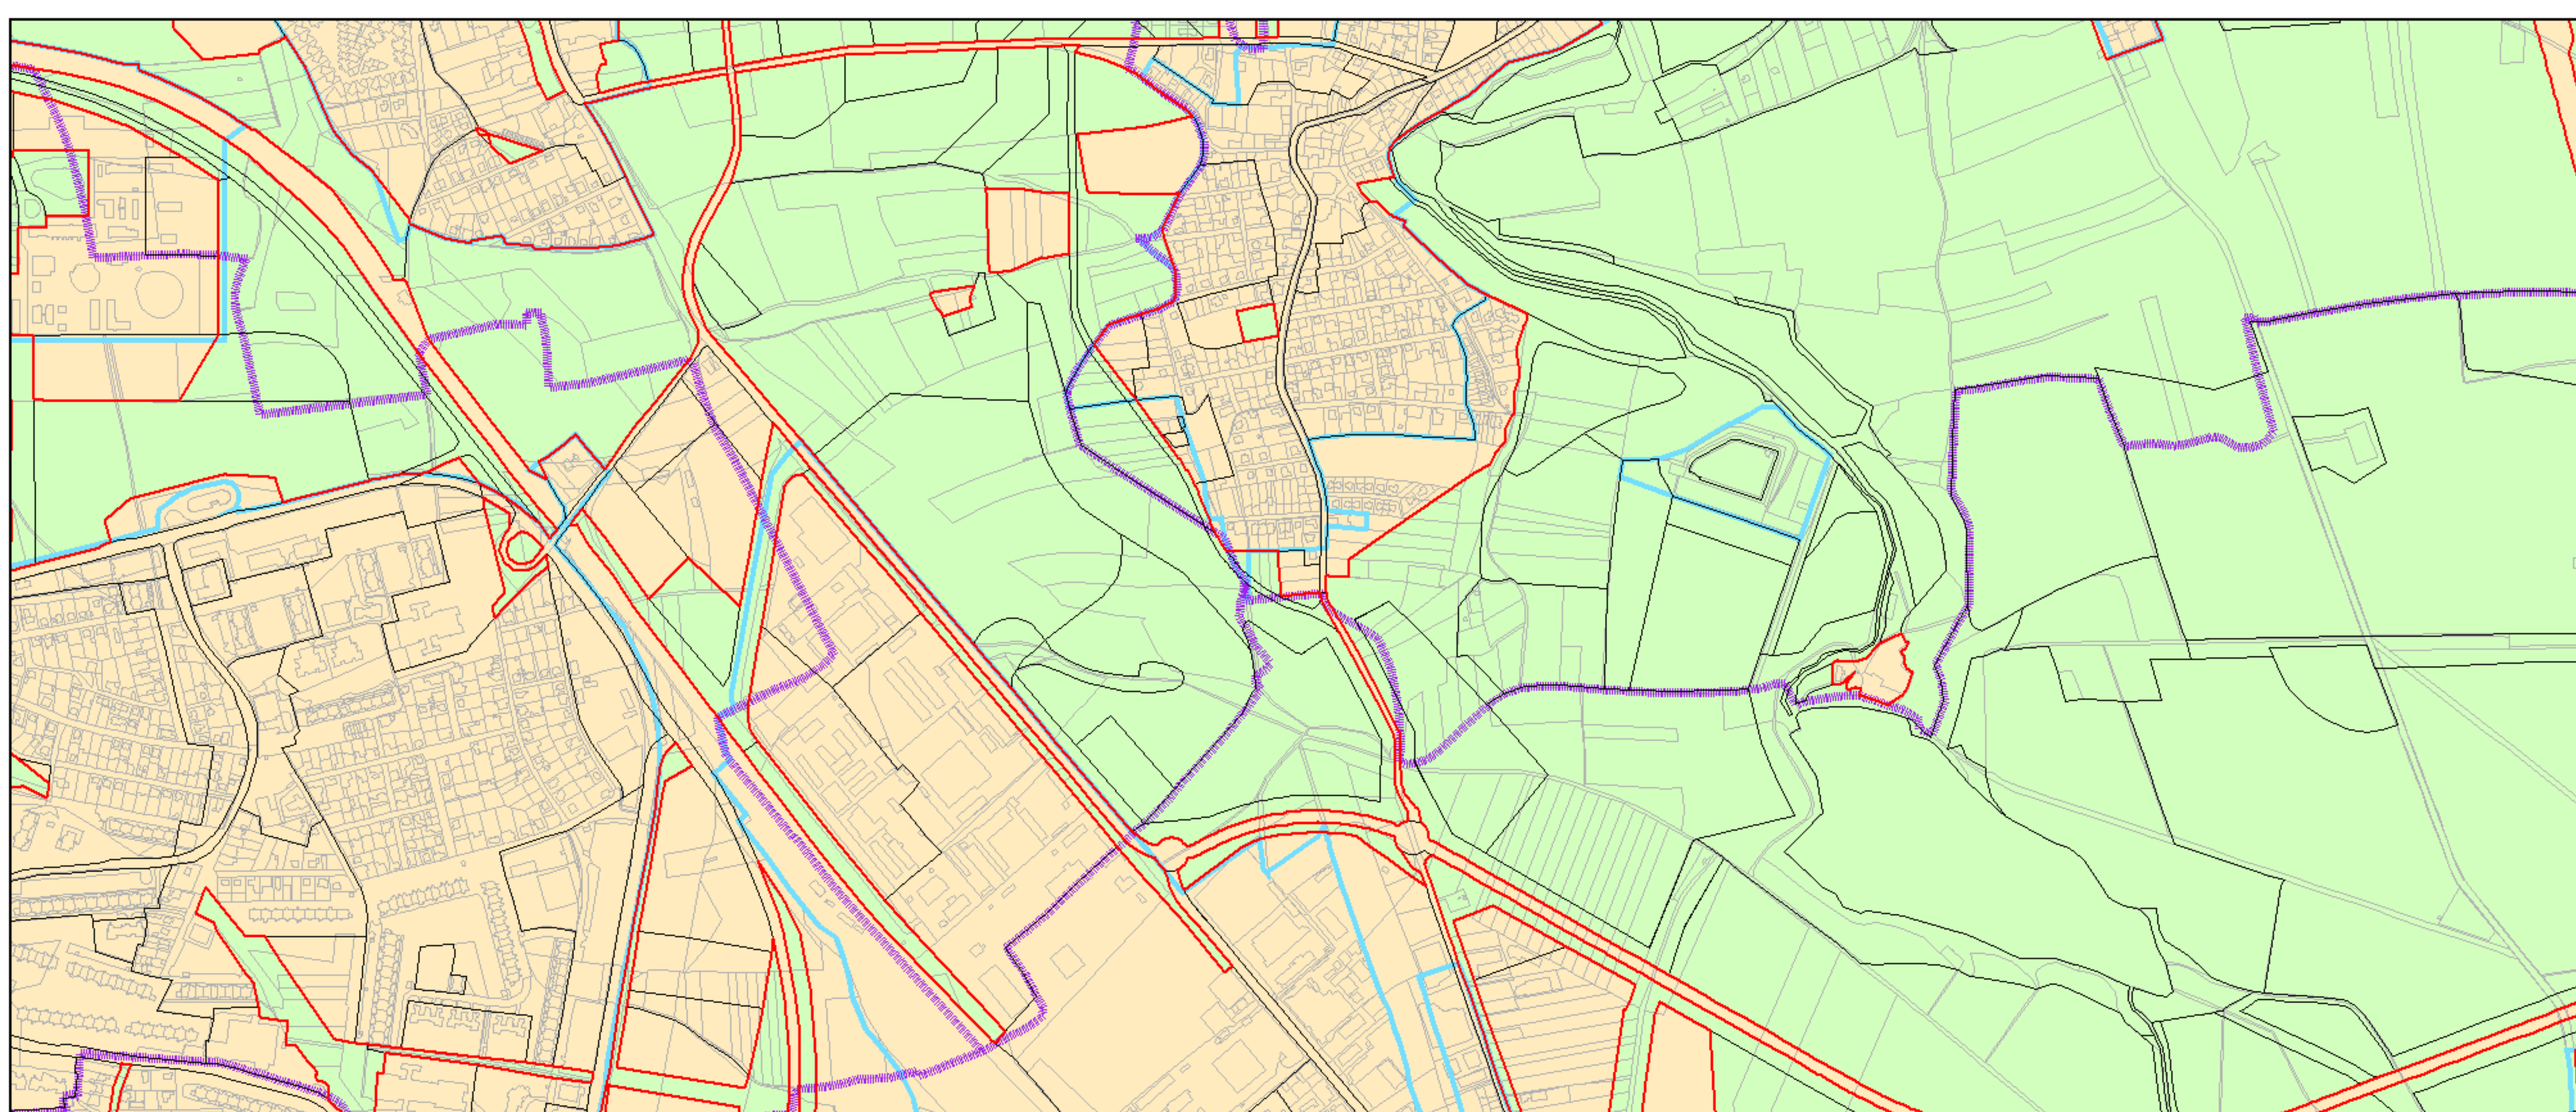

Výkres č. 37 – Vymezení zastavitelného území, platný stav k 1. 1. 2019

M 1 : 25 000

Promítnutí změny do výkresu č. 37 – Vymezení zastavitelného území, platný stav k 1. 1. 2019

M 1 : 25 000