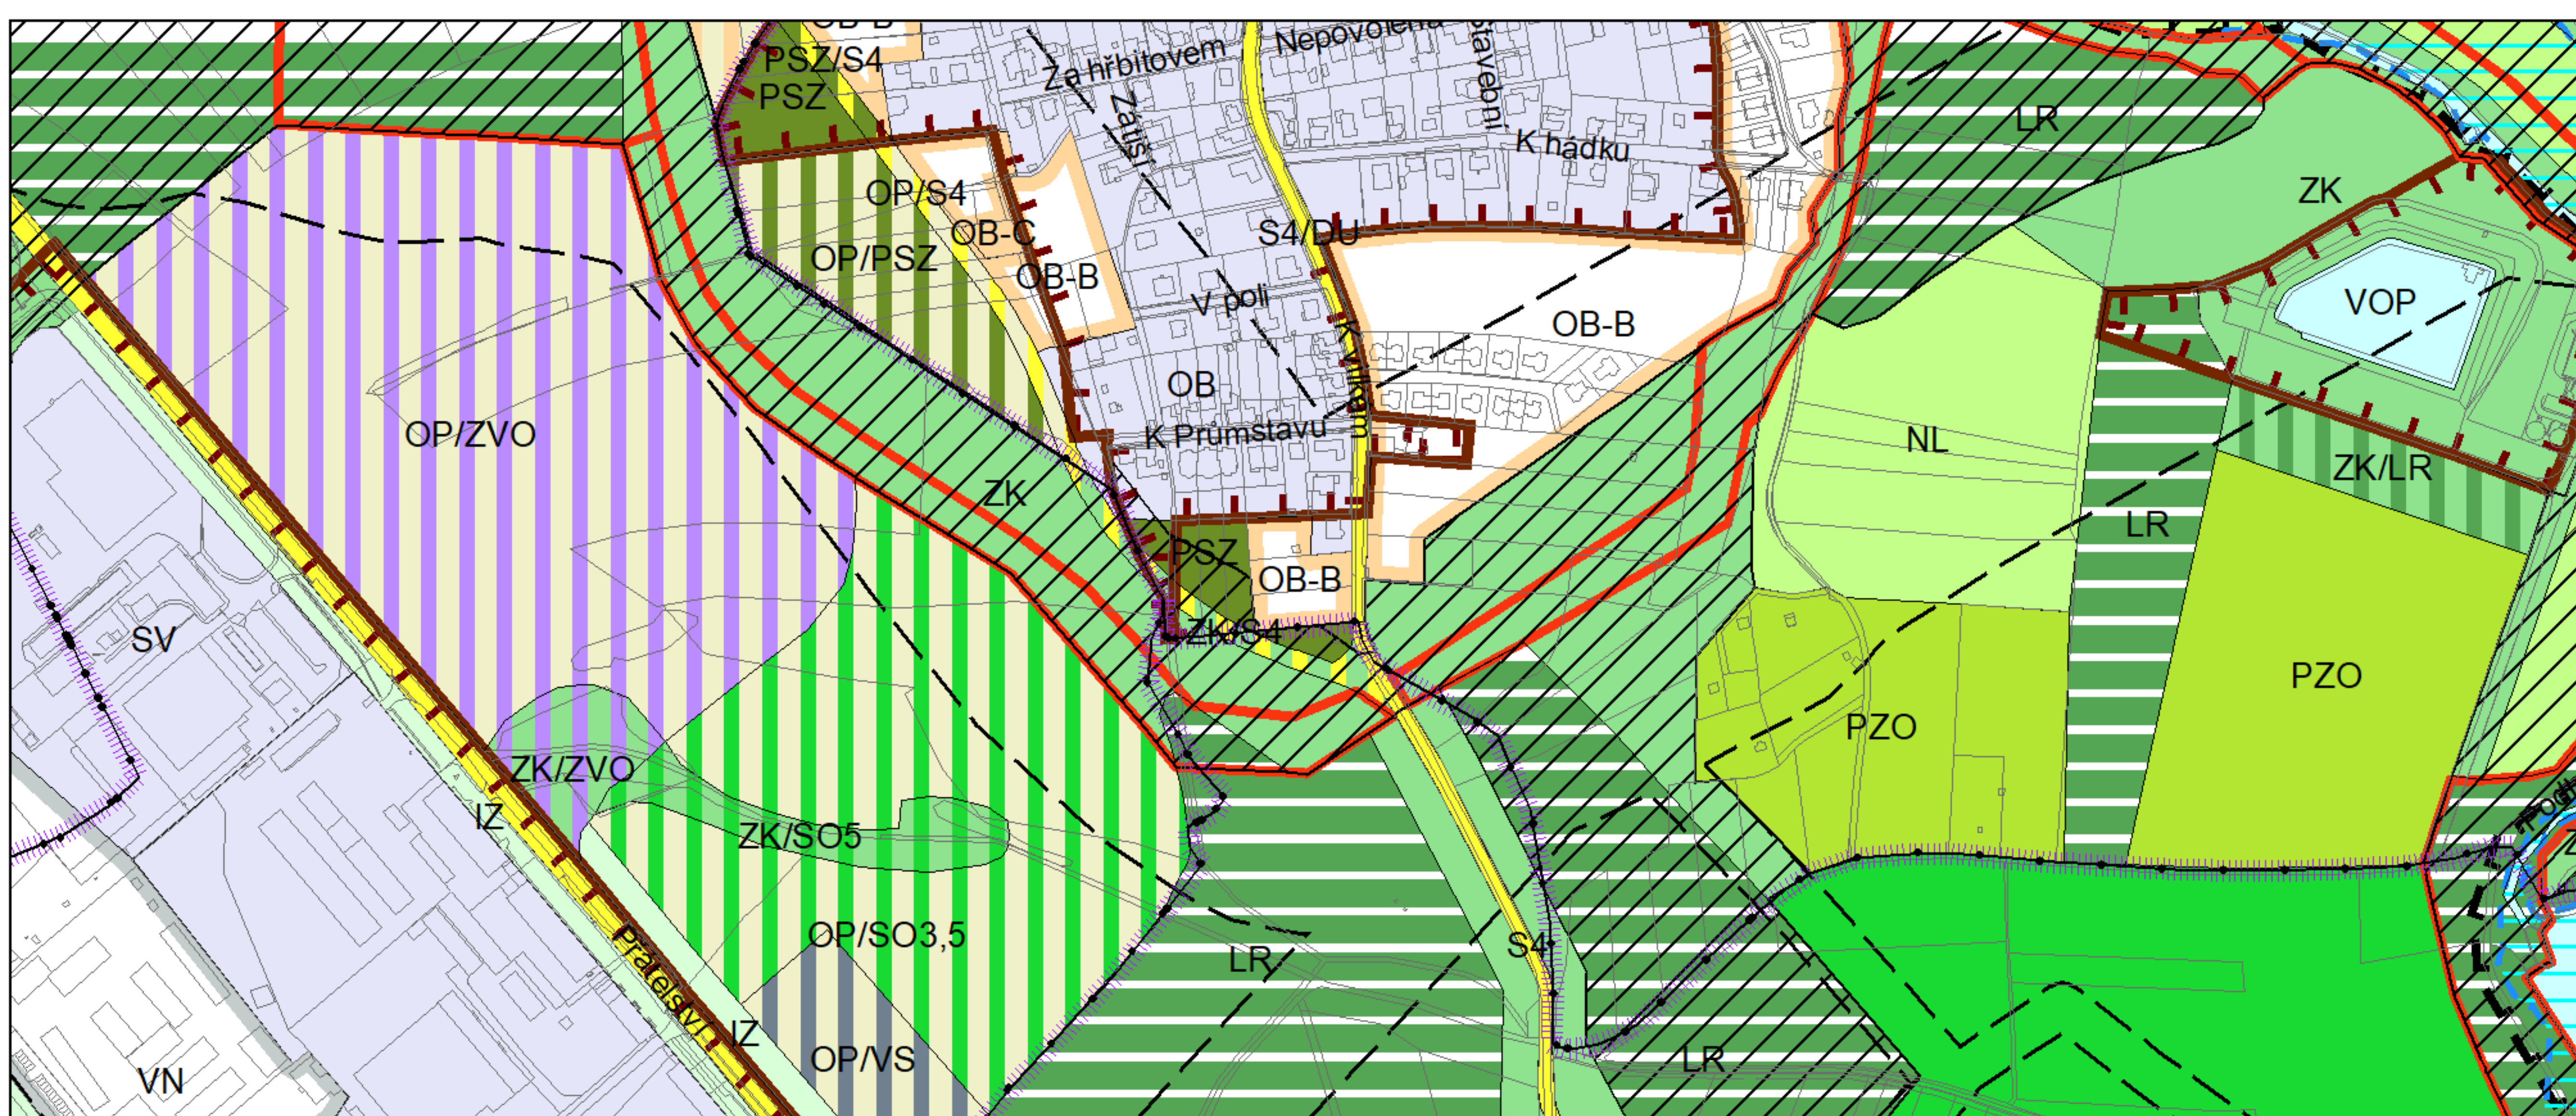

Výkres č. 31 – Podrobné členění ploch zeleně, platný stav k 1. 1. 2019

M 1 : 10 000

Promítnutí změny do výkresu č. 31 - Podrobné členění ploch zeleně, platný stav k 1. 1. 2019

M 1 : 10 000