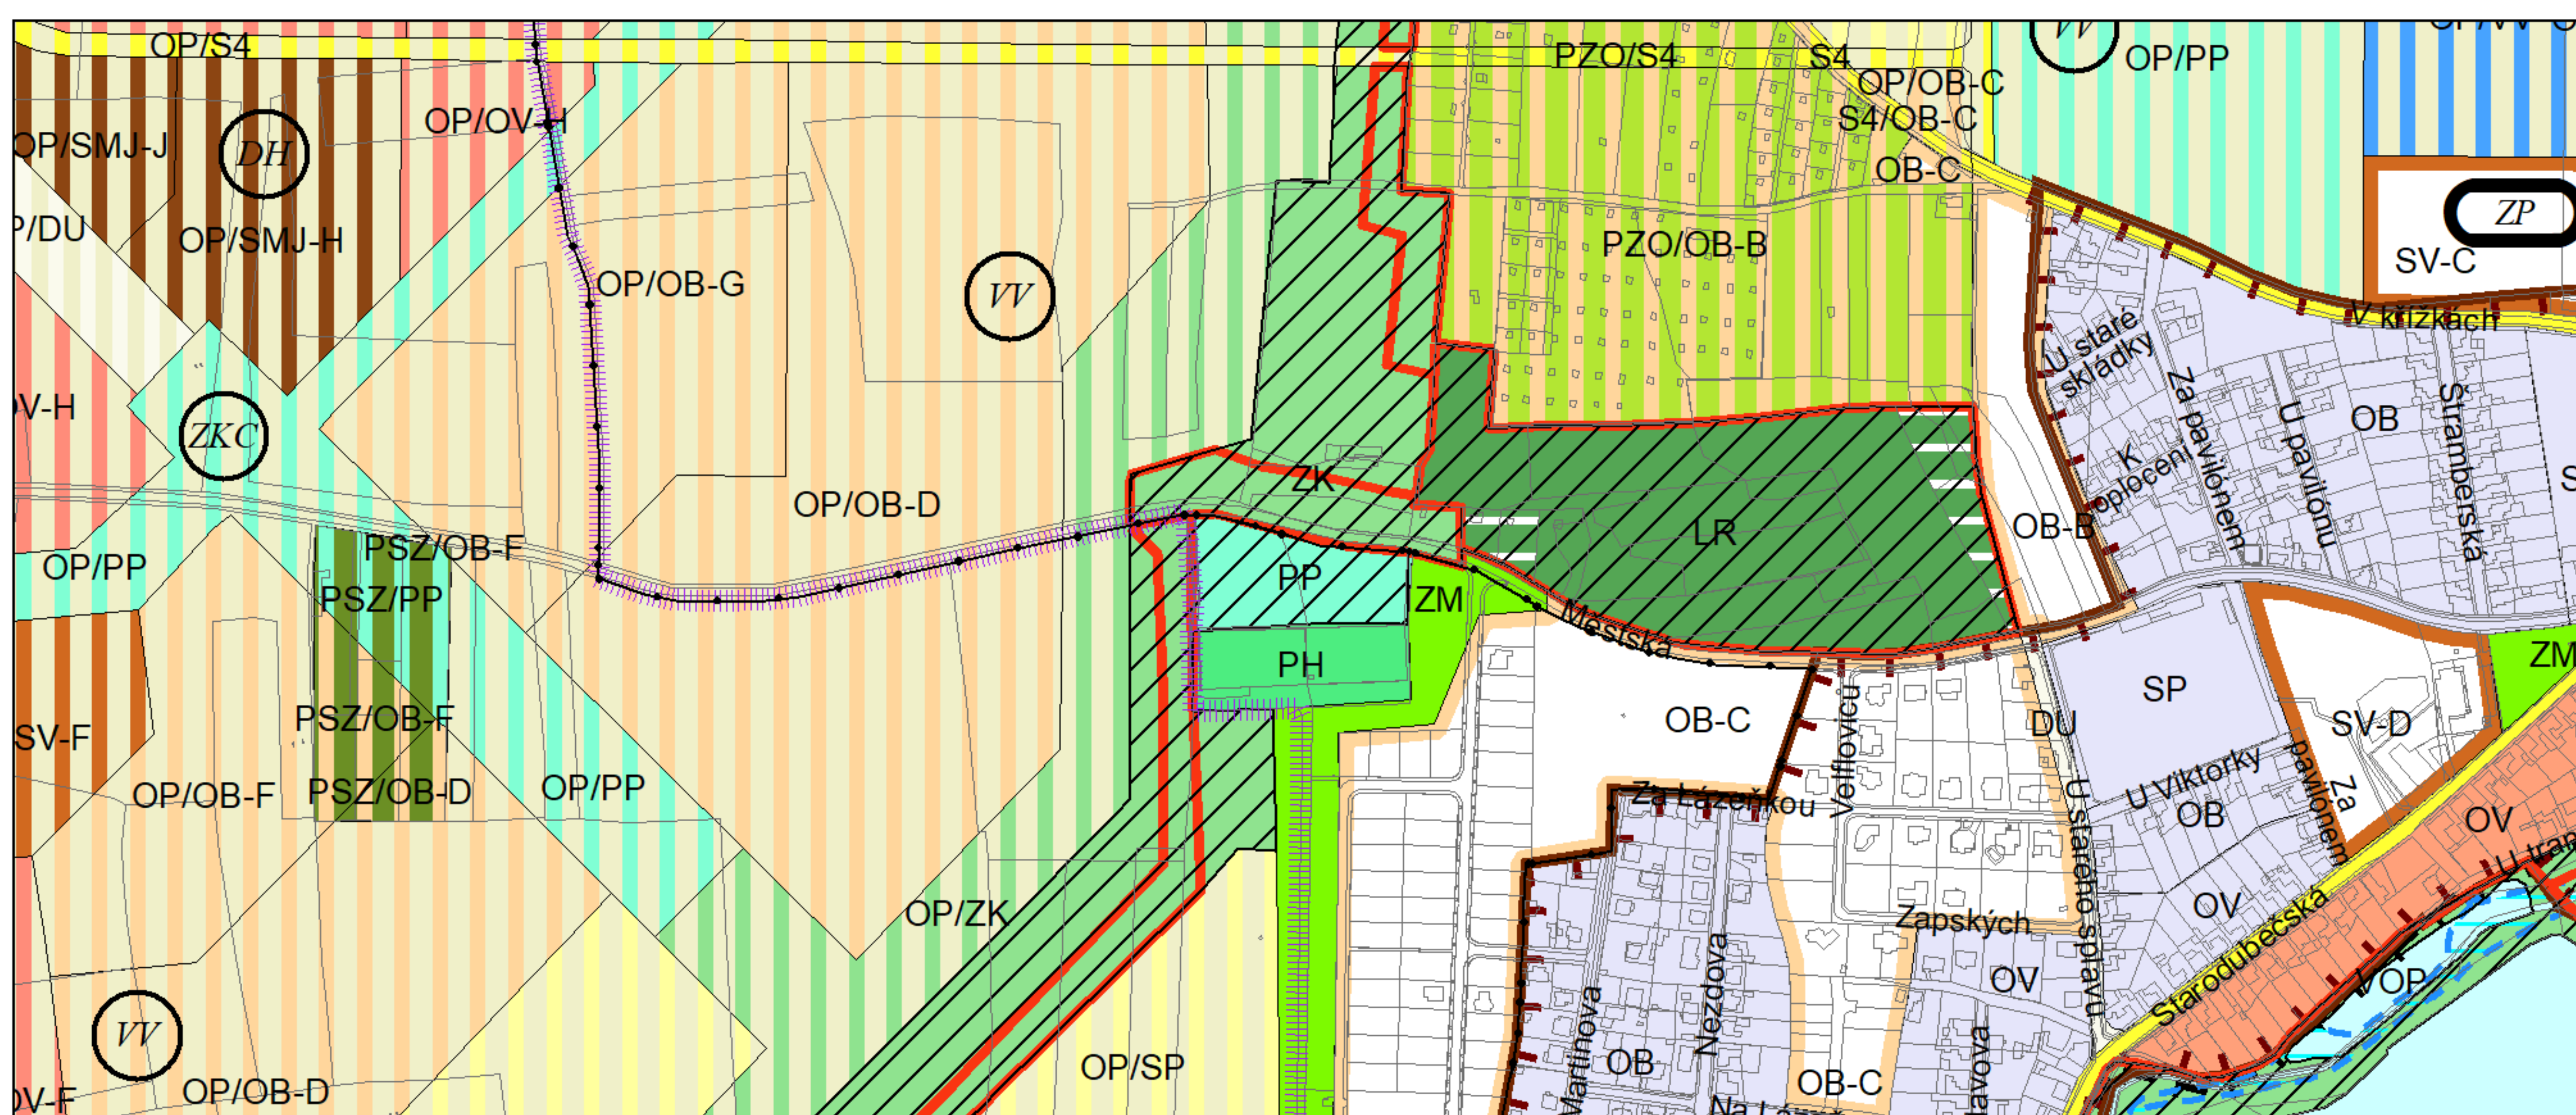

Výkres č. 31 – Podrobné členění ploch zeleně, platný stav k 1. 1. 2019

M 1 : 10 000

Promítnutí změny do výkresu č. 31 - Podrobné členění ploch zeleně, platný stav k 1. 1. 2019

M 1 : 10 000