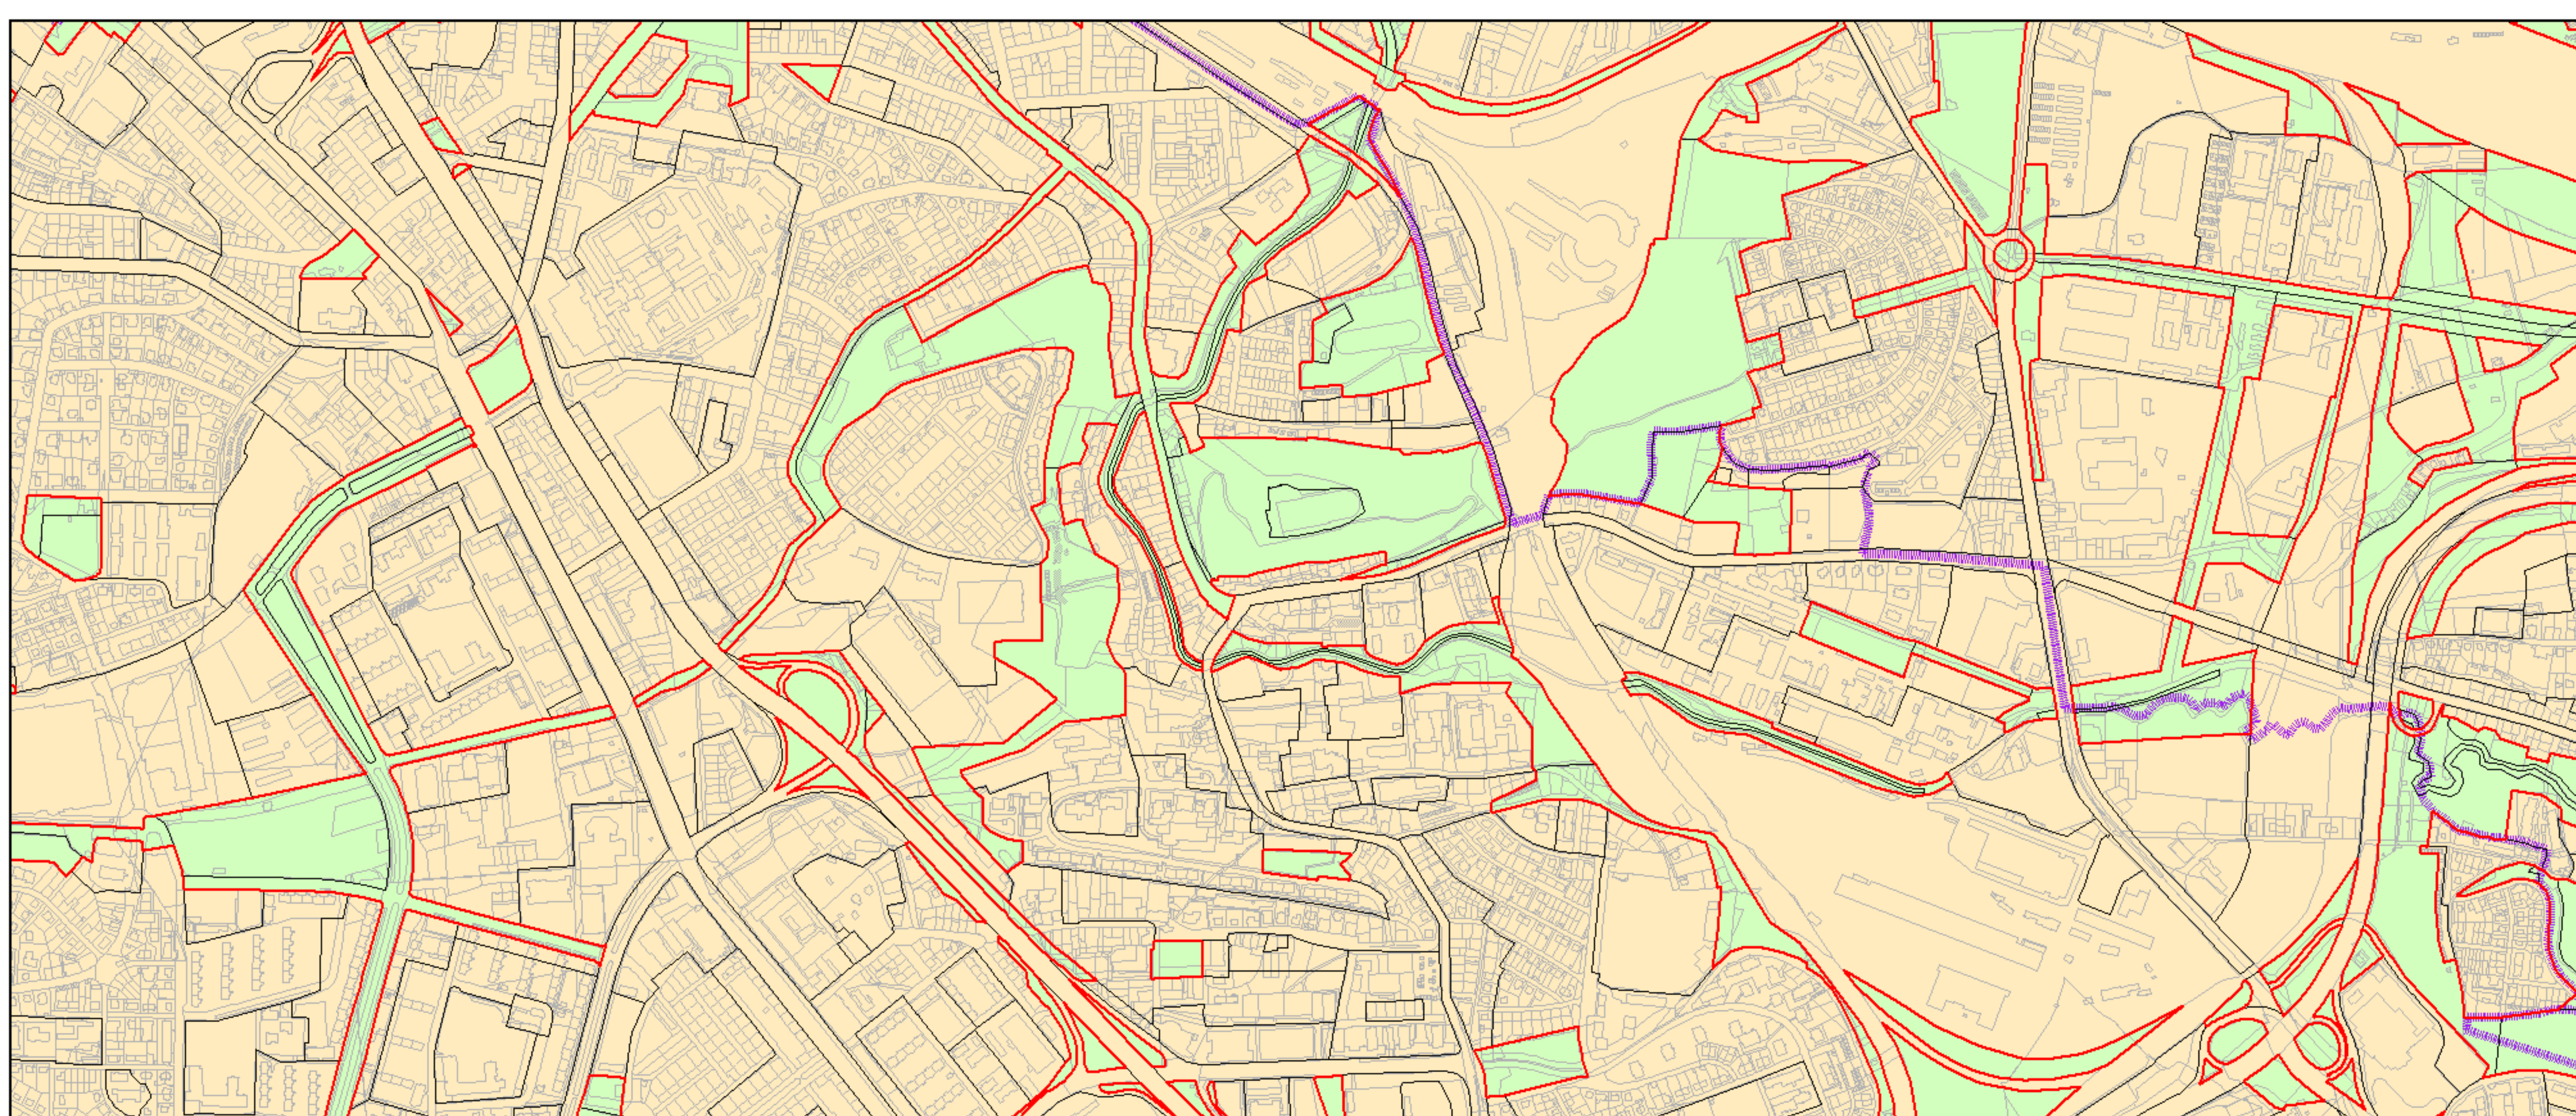

Výkres č. 37 – Vymezení zastavitelného území, platný stav k 1. 1. 2019

M 1 : 25 000

Promítnutí změny do výkresu č. 37 – Vymezení zastavitelného území, platný stav k 1. 1. 2019

M 1 : 25 000