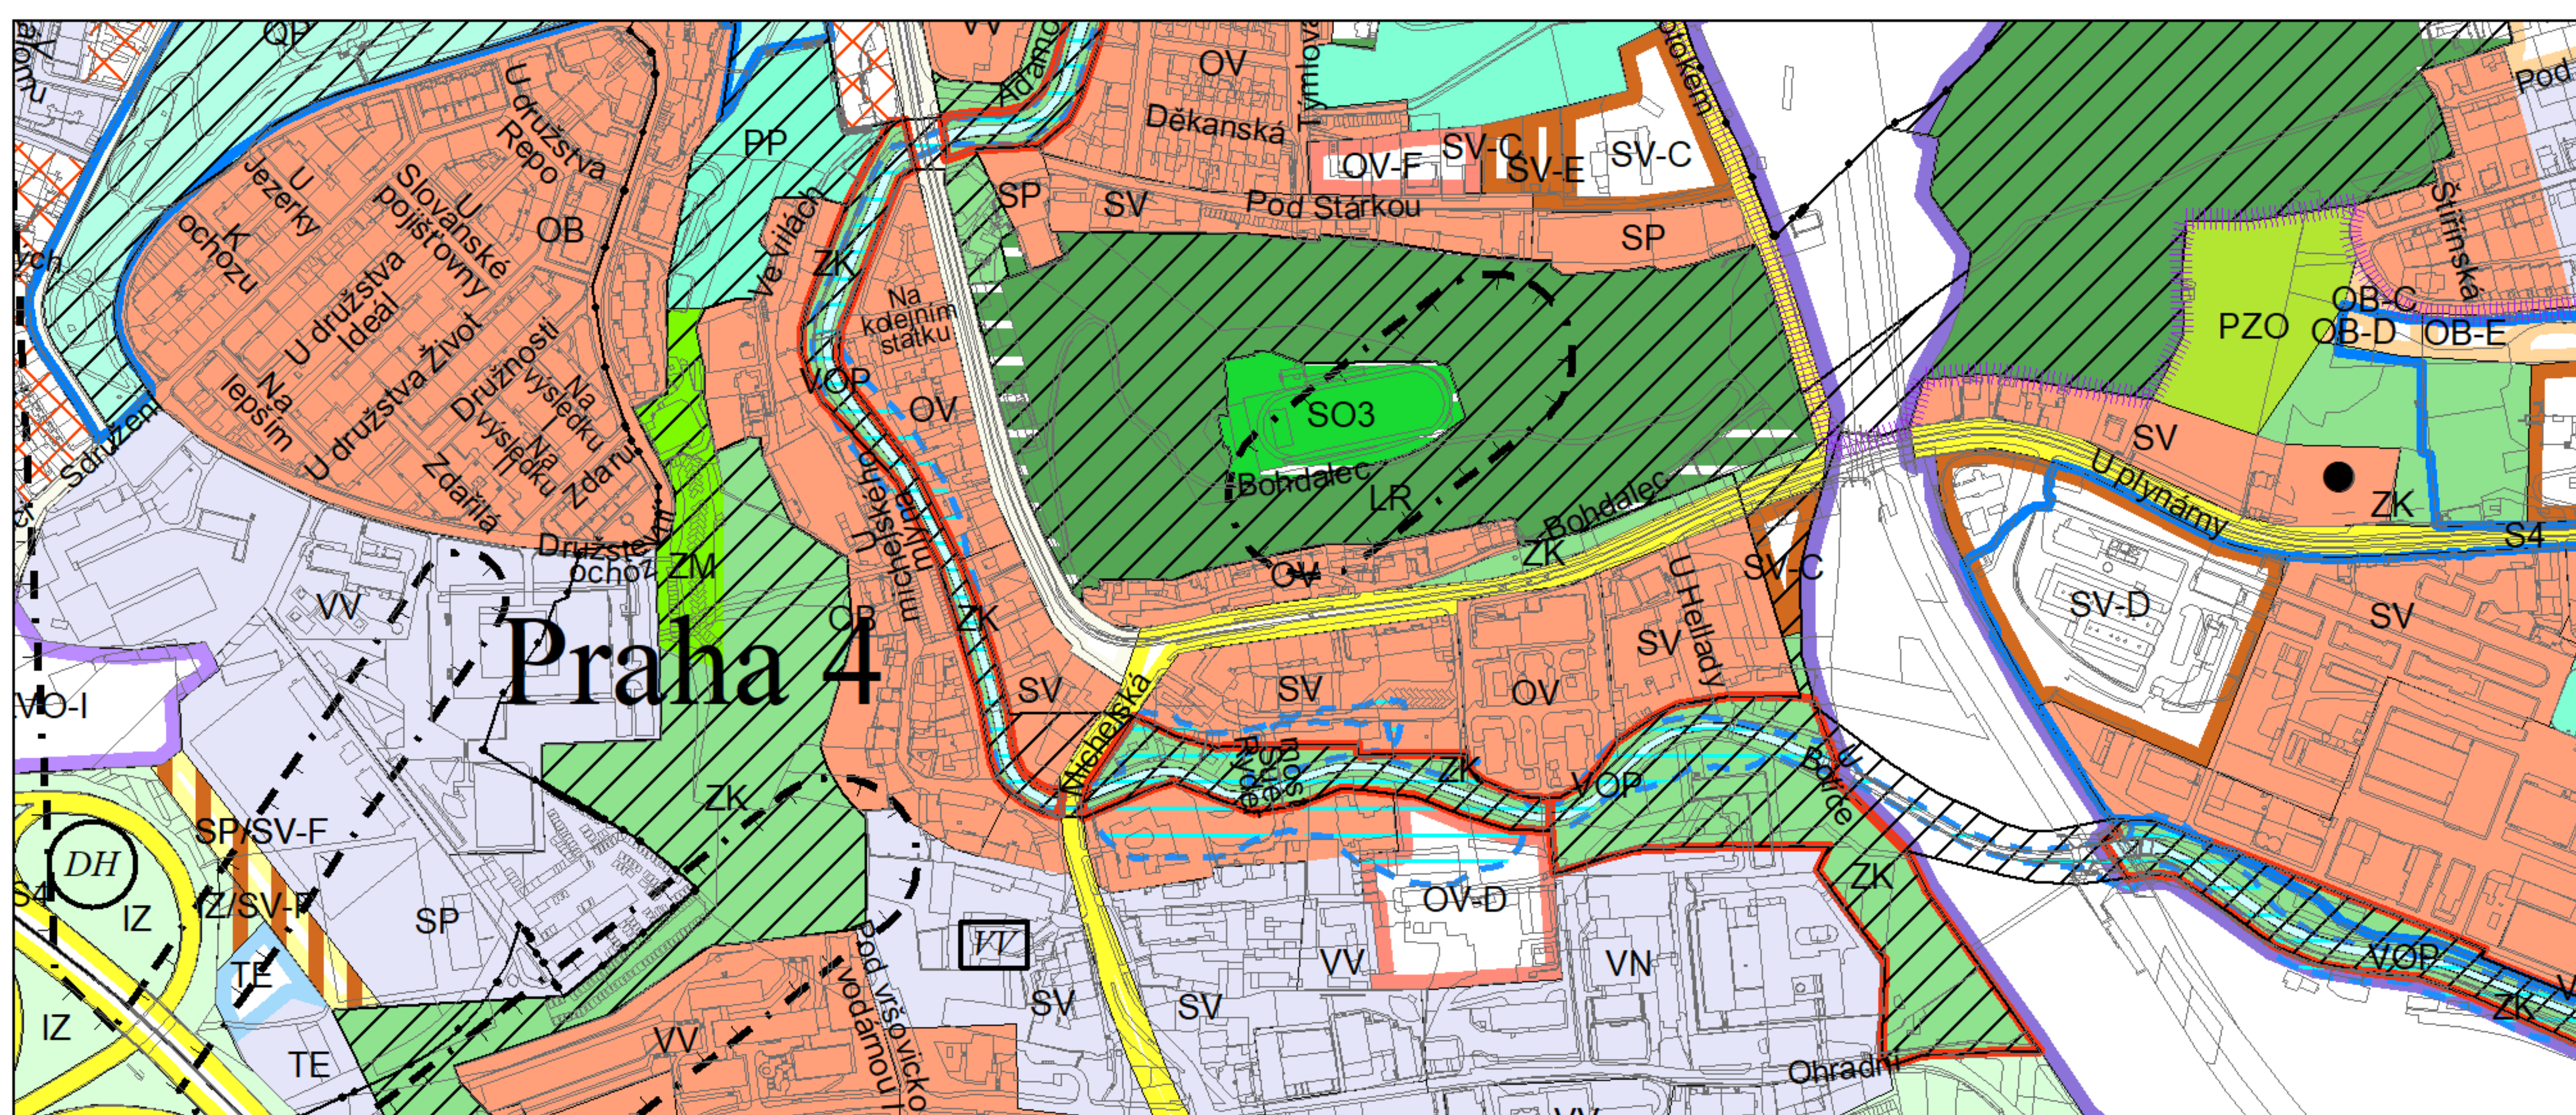

Výkres č. 31 – Podrobné členění ploch zeleně, platný stav k 1. 1. 2019

M 1 : 10 000

Promítnutí změny do výkresu č. 31 - Podrobné členění ploch zeleně, platný stav k 1. 1. 2019

M 1 : 10 000