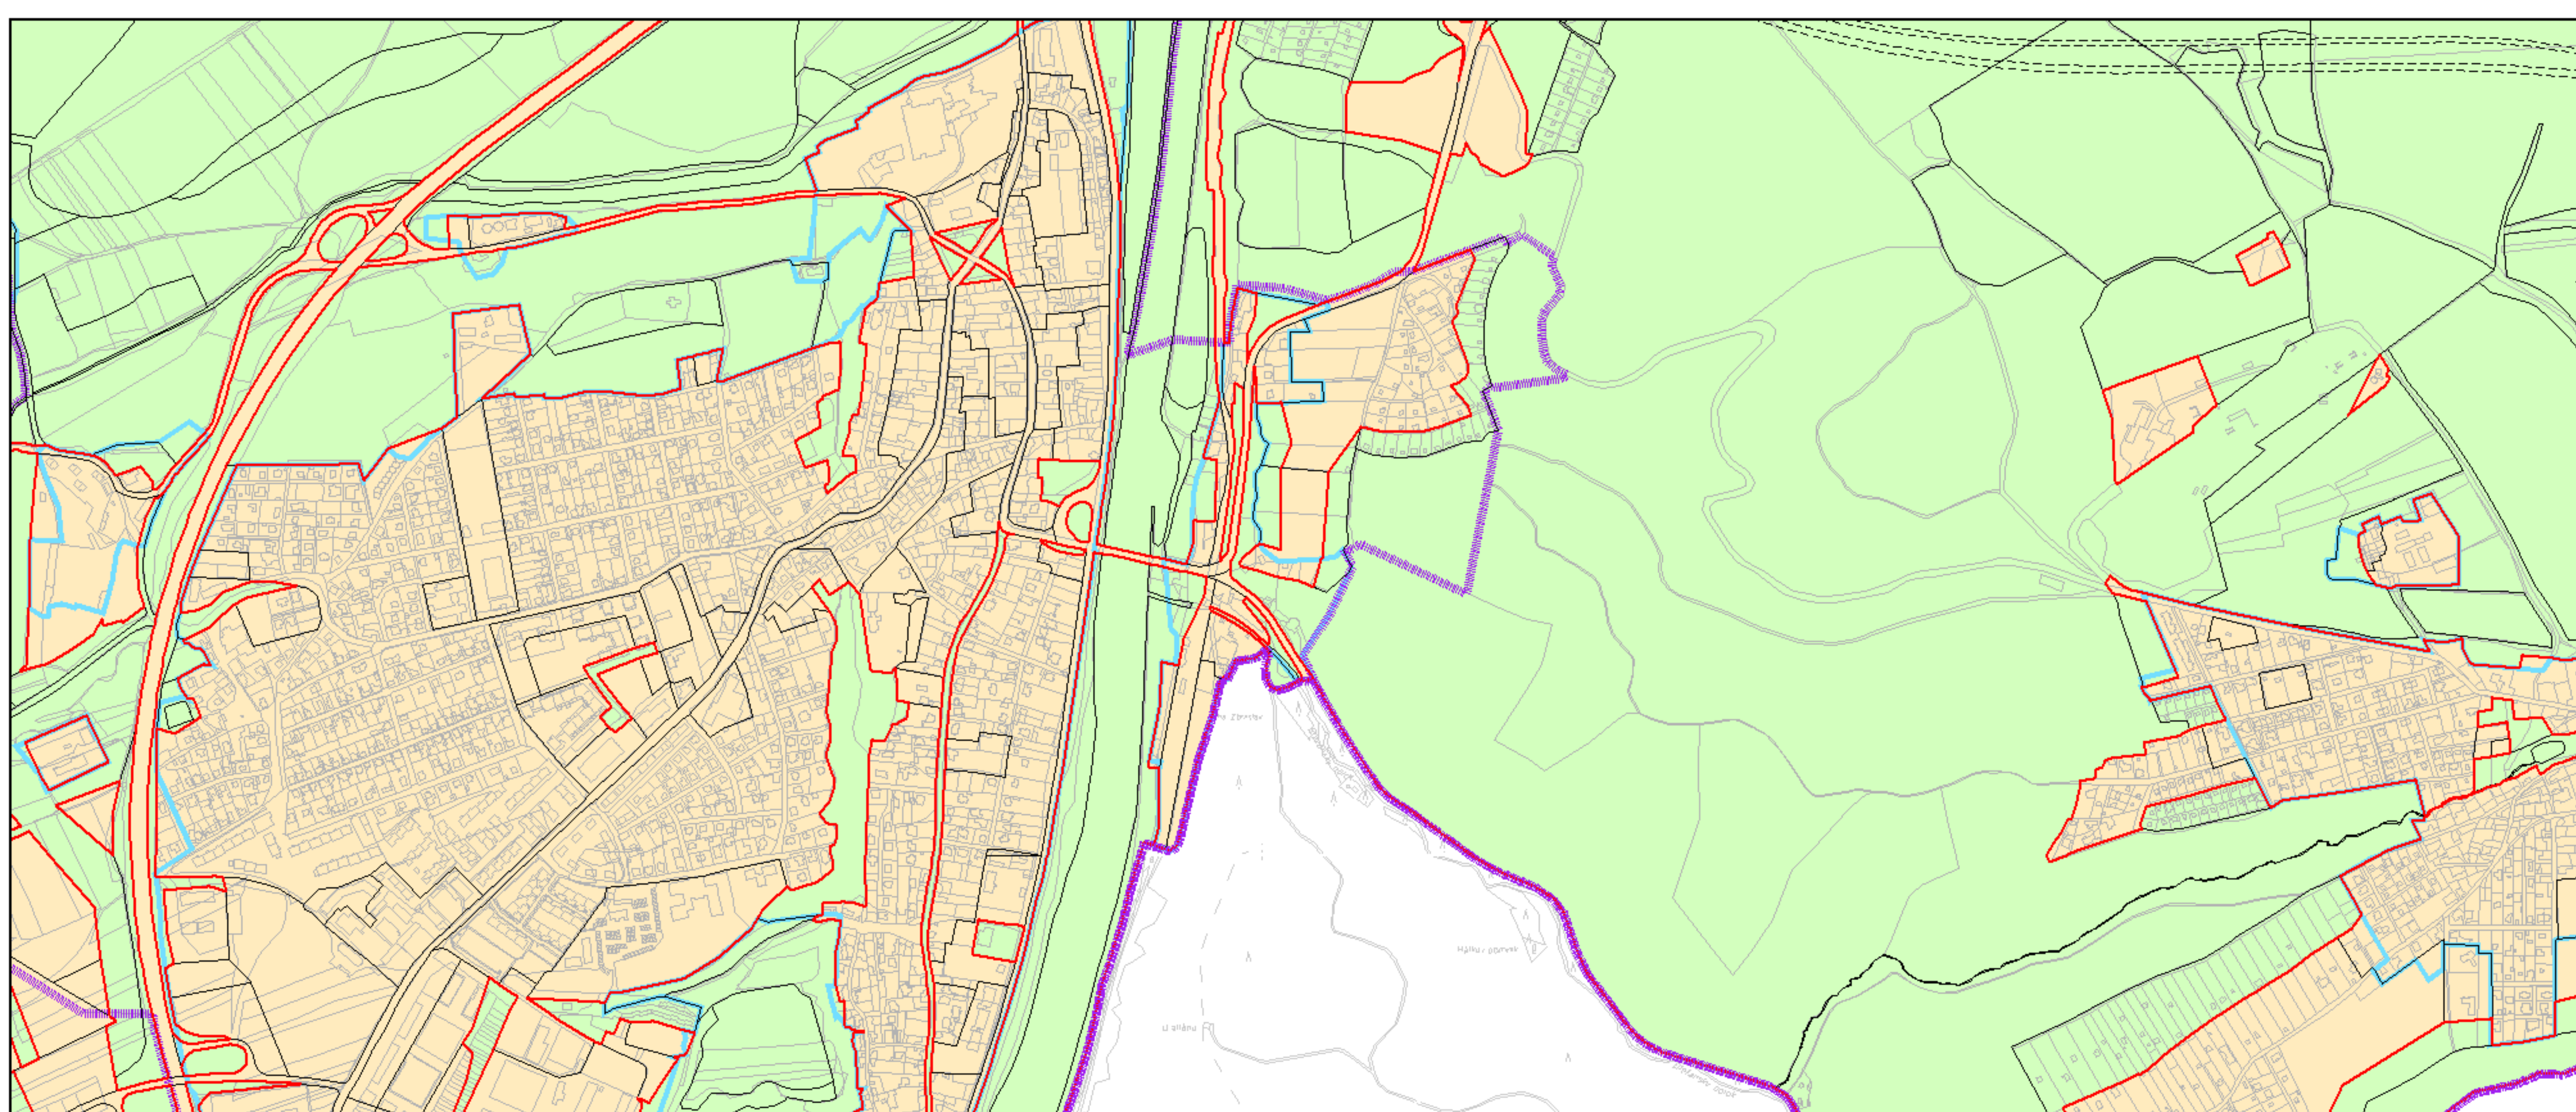

Výkres č. 37 – Vymezení zastavitelného území, platný stav k 1. 1. 2019

**M 1 : 25 000**

Promítnutí změny do výkresu č. 37 – Vymezení zastavitelného území, platný stav k 1. 1. 2019

**M 1 : 25 000**