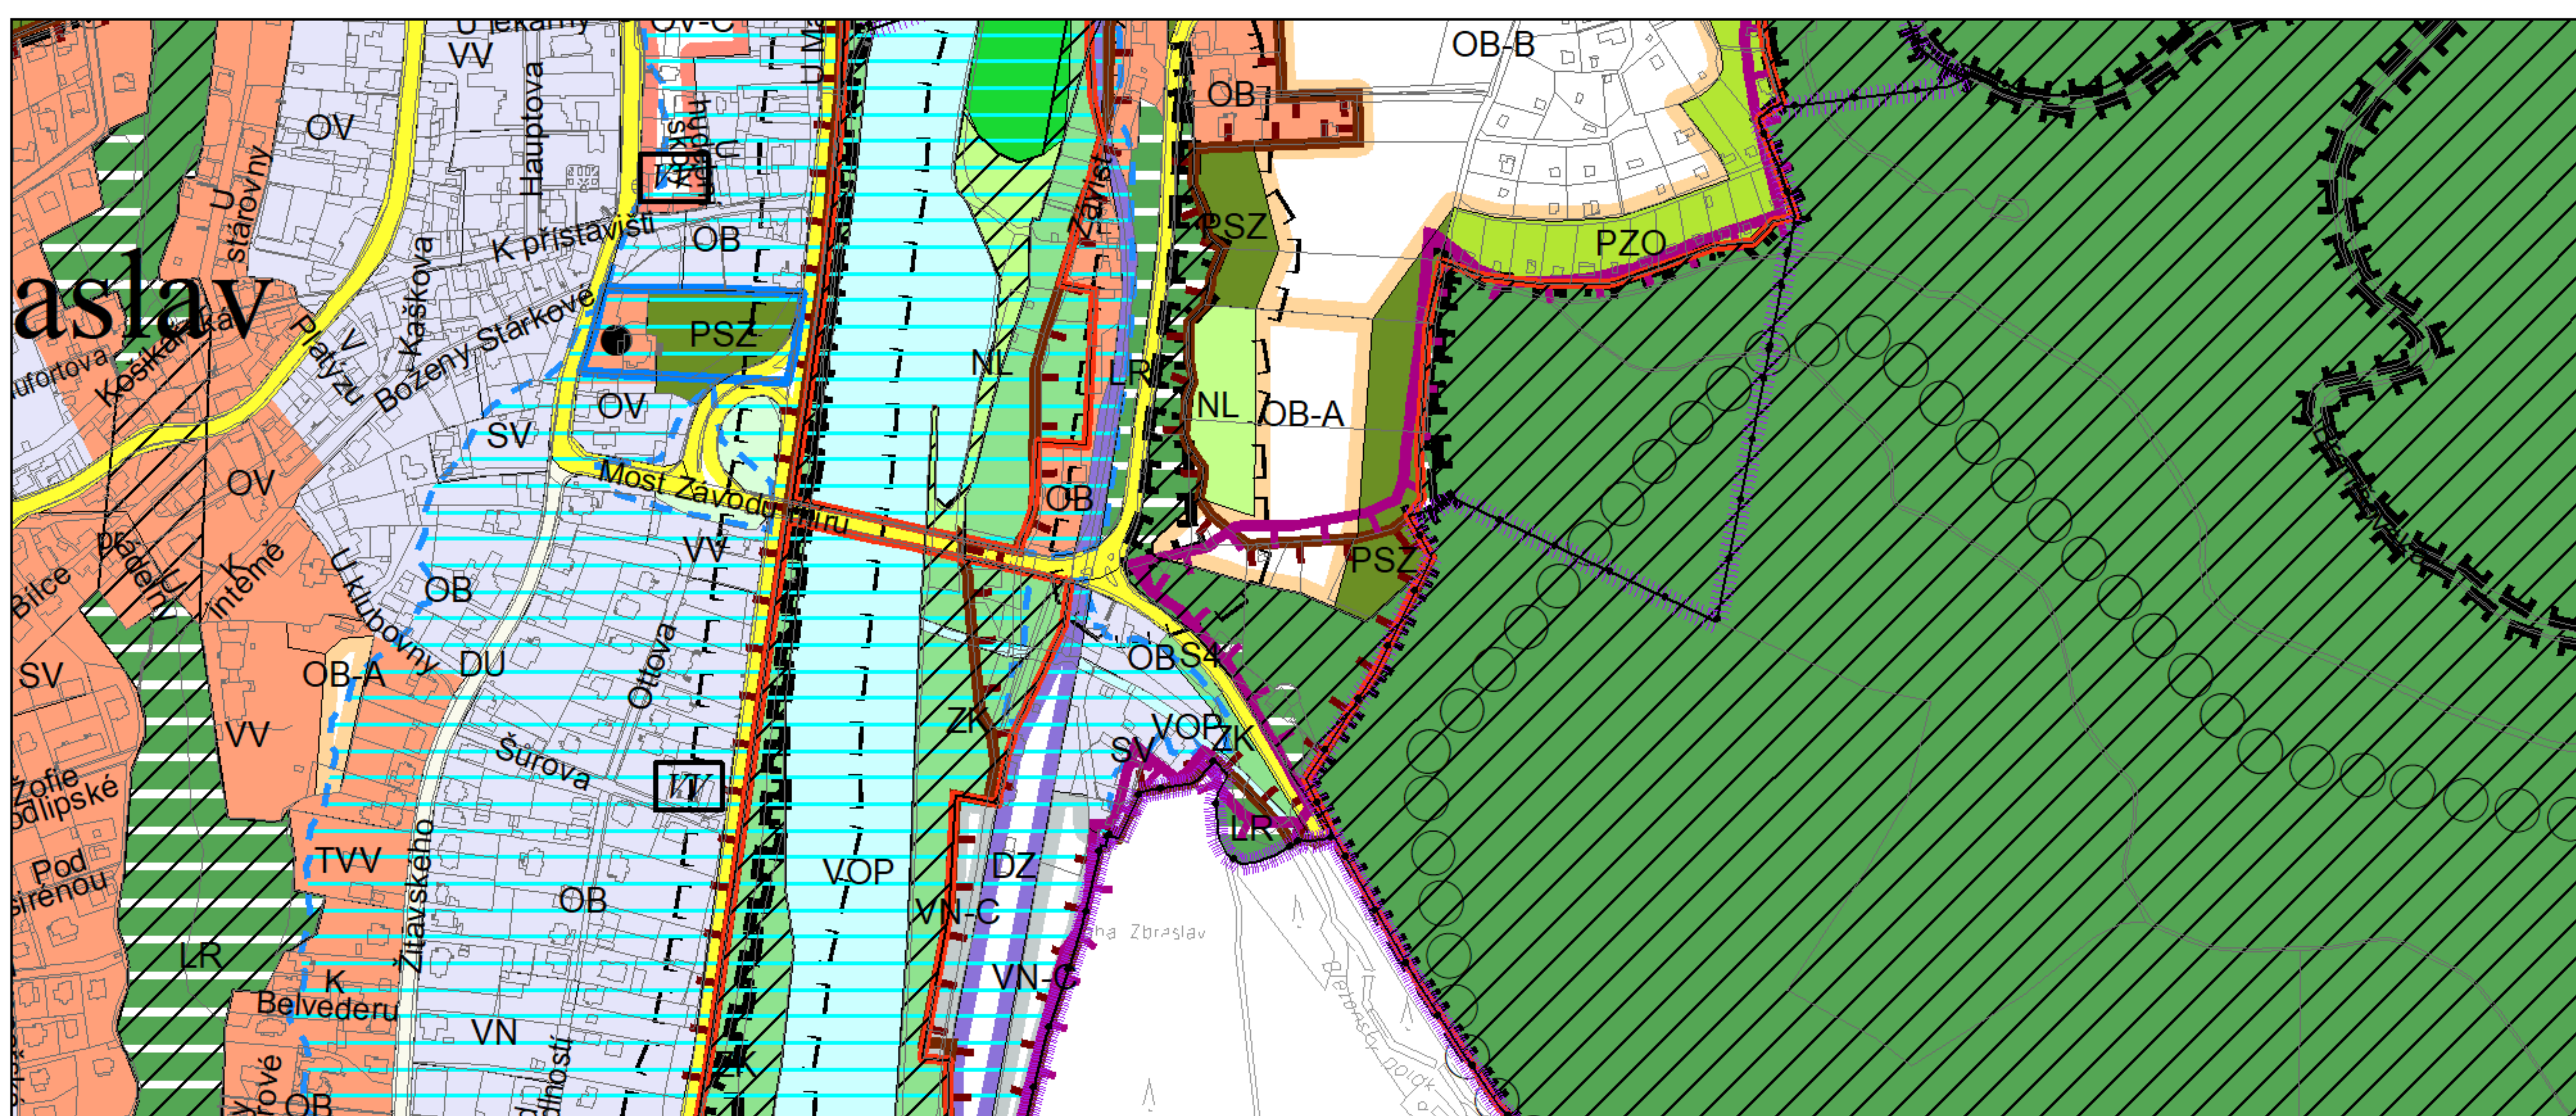

Výkres č. 31 – Podrobné členění ploch zeleně, platný stav k 1. 1. 2019

M 1 : 10 000

Promítnutí změny do výkresu č. 31 - Podrobné členění ploch zeleně, platný stav k 1. 1. 2019

M 1 : 10 000