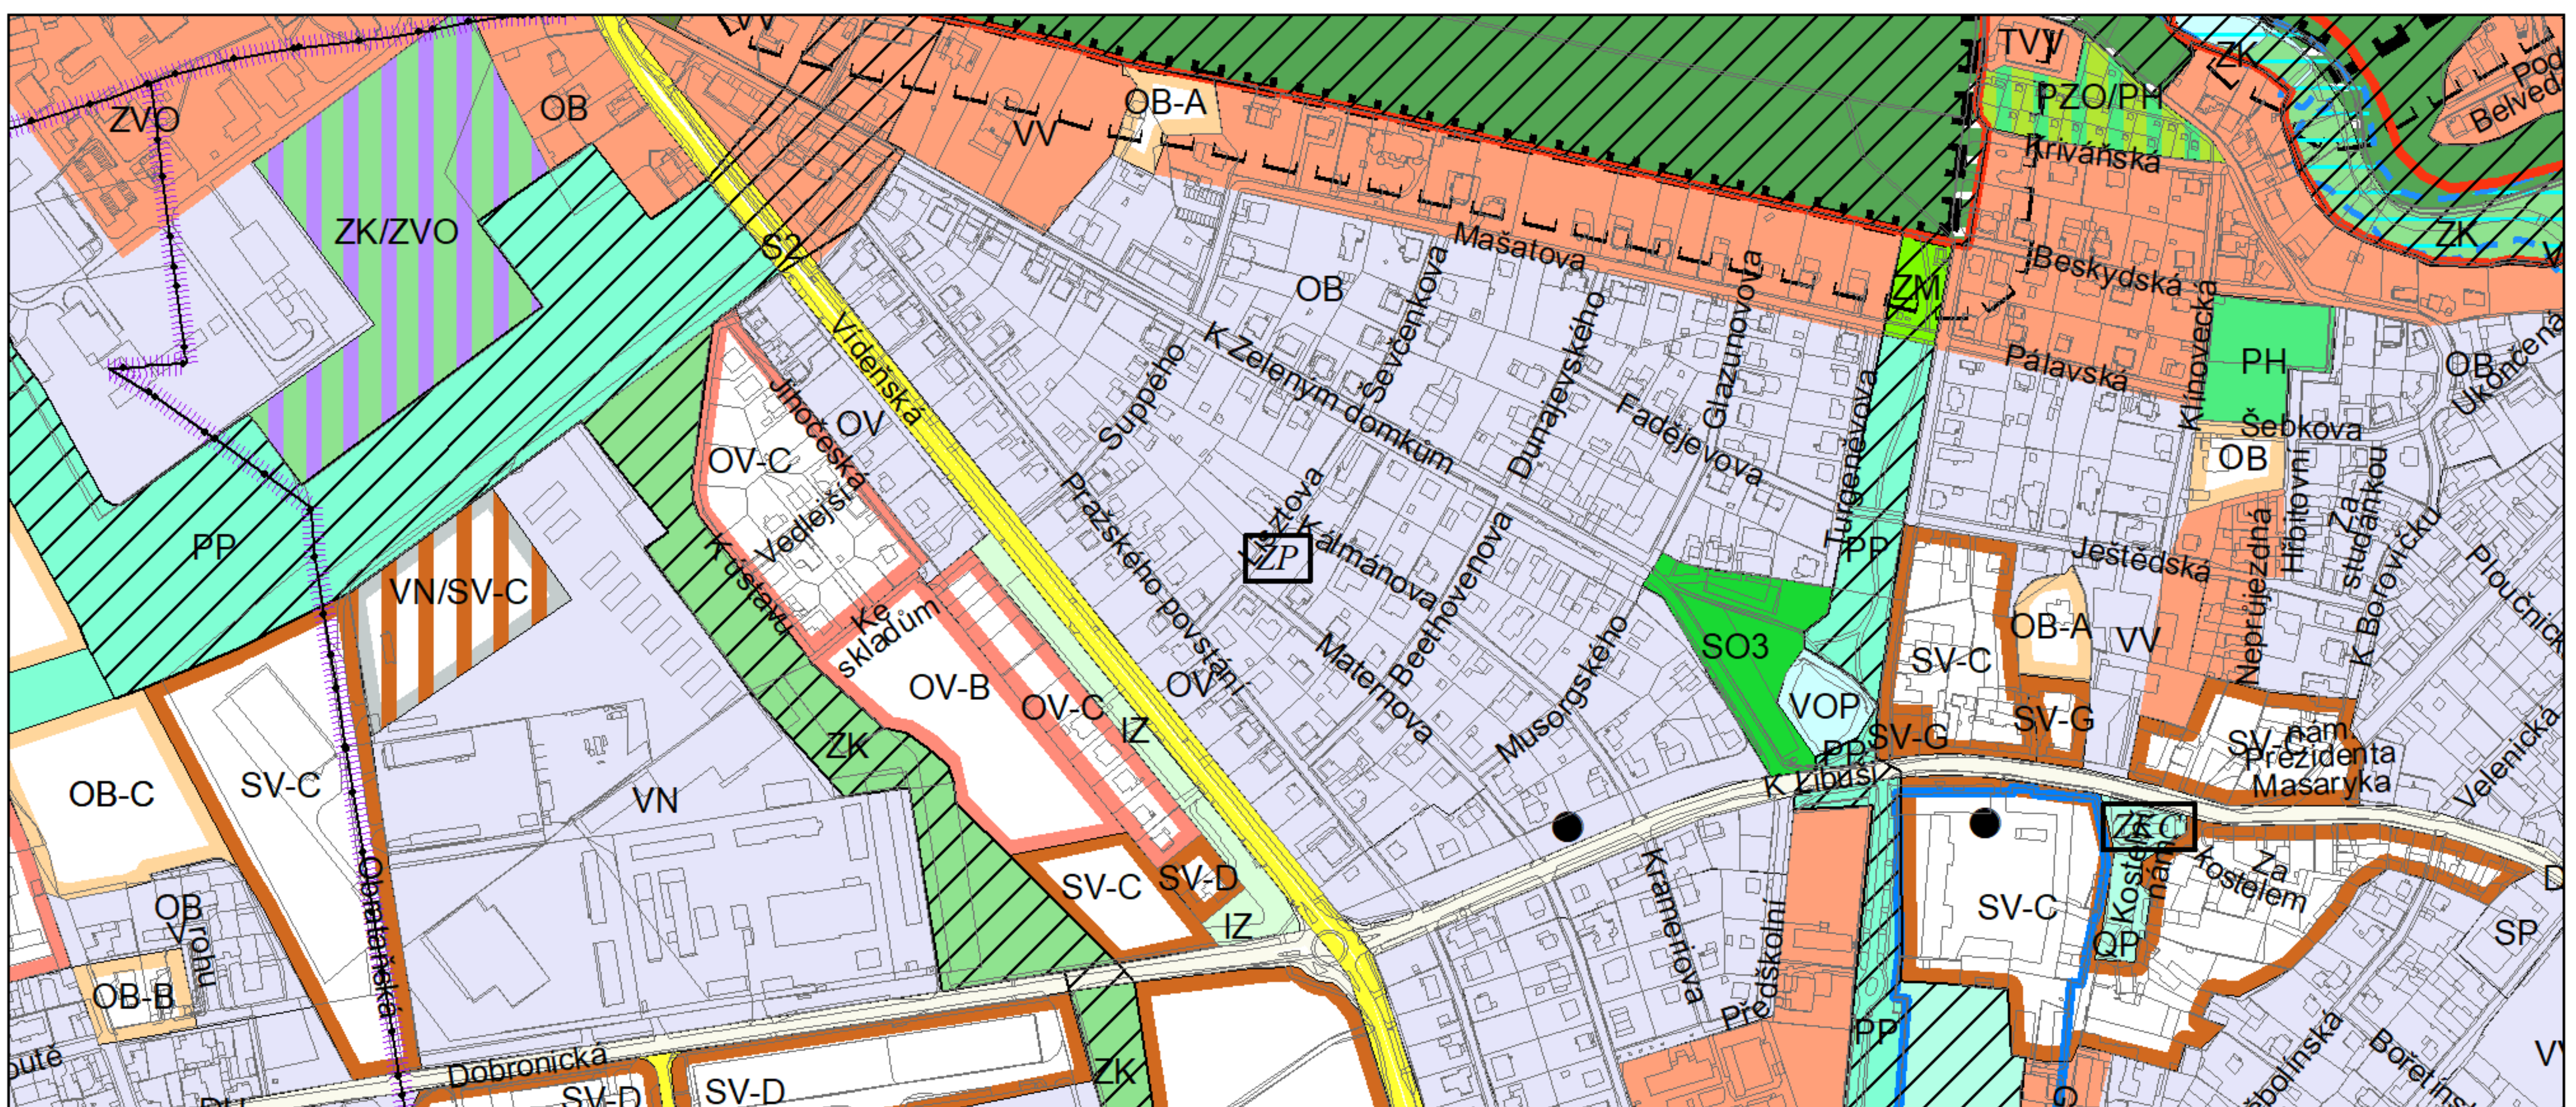

Výkres č. 31 – Podrobné členění ploch zeleně, platný stav k 1. 1. 2019

M 1 : 10 000

Promítnutí změny do výkresu č. 31 - Podrobné členění ploch zeleně, platný stav k 1. 1. 2019

M 1 : 10 000