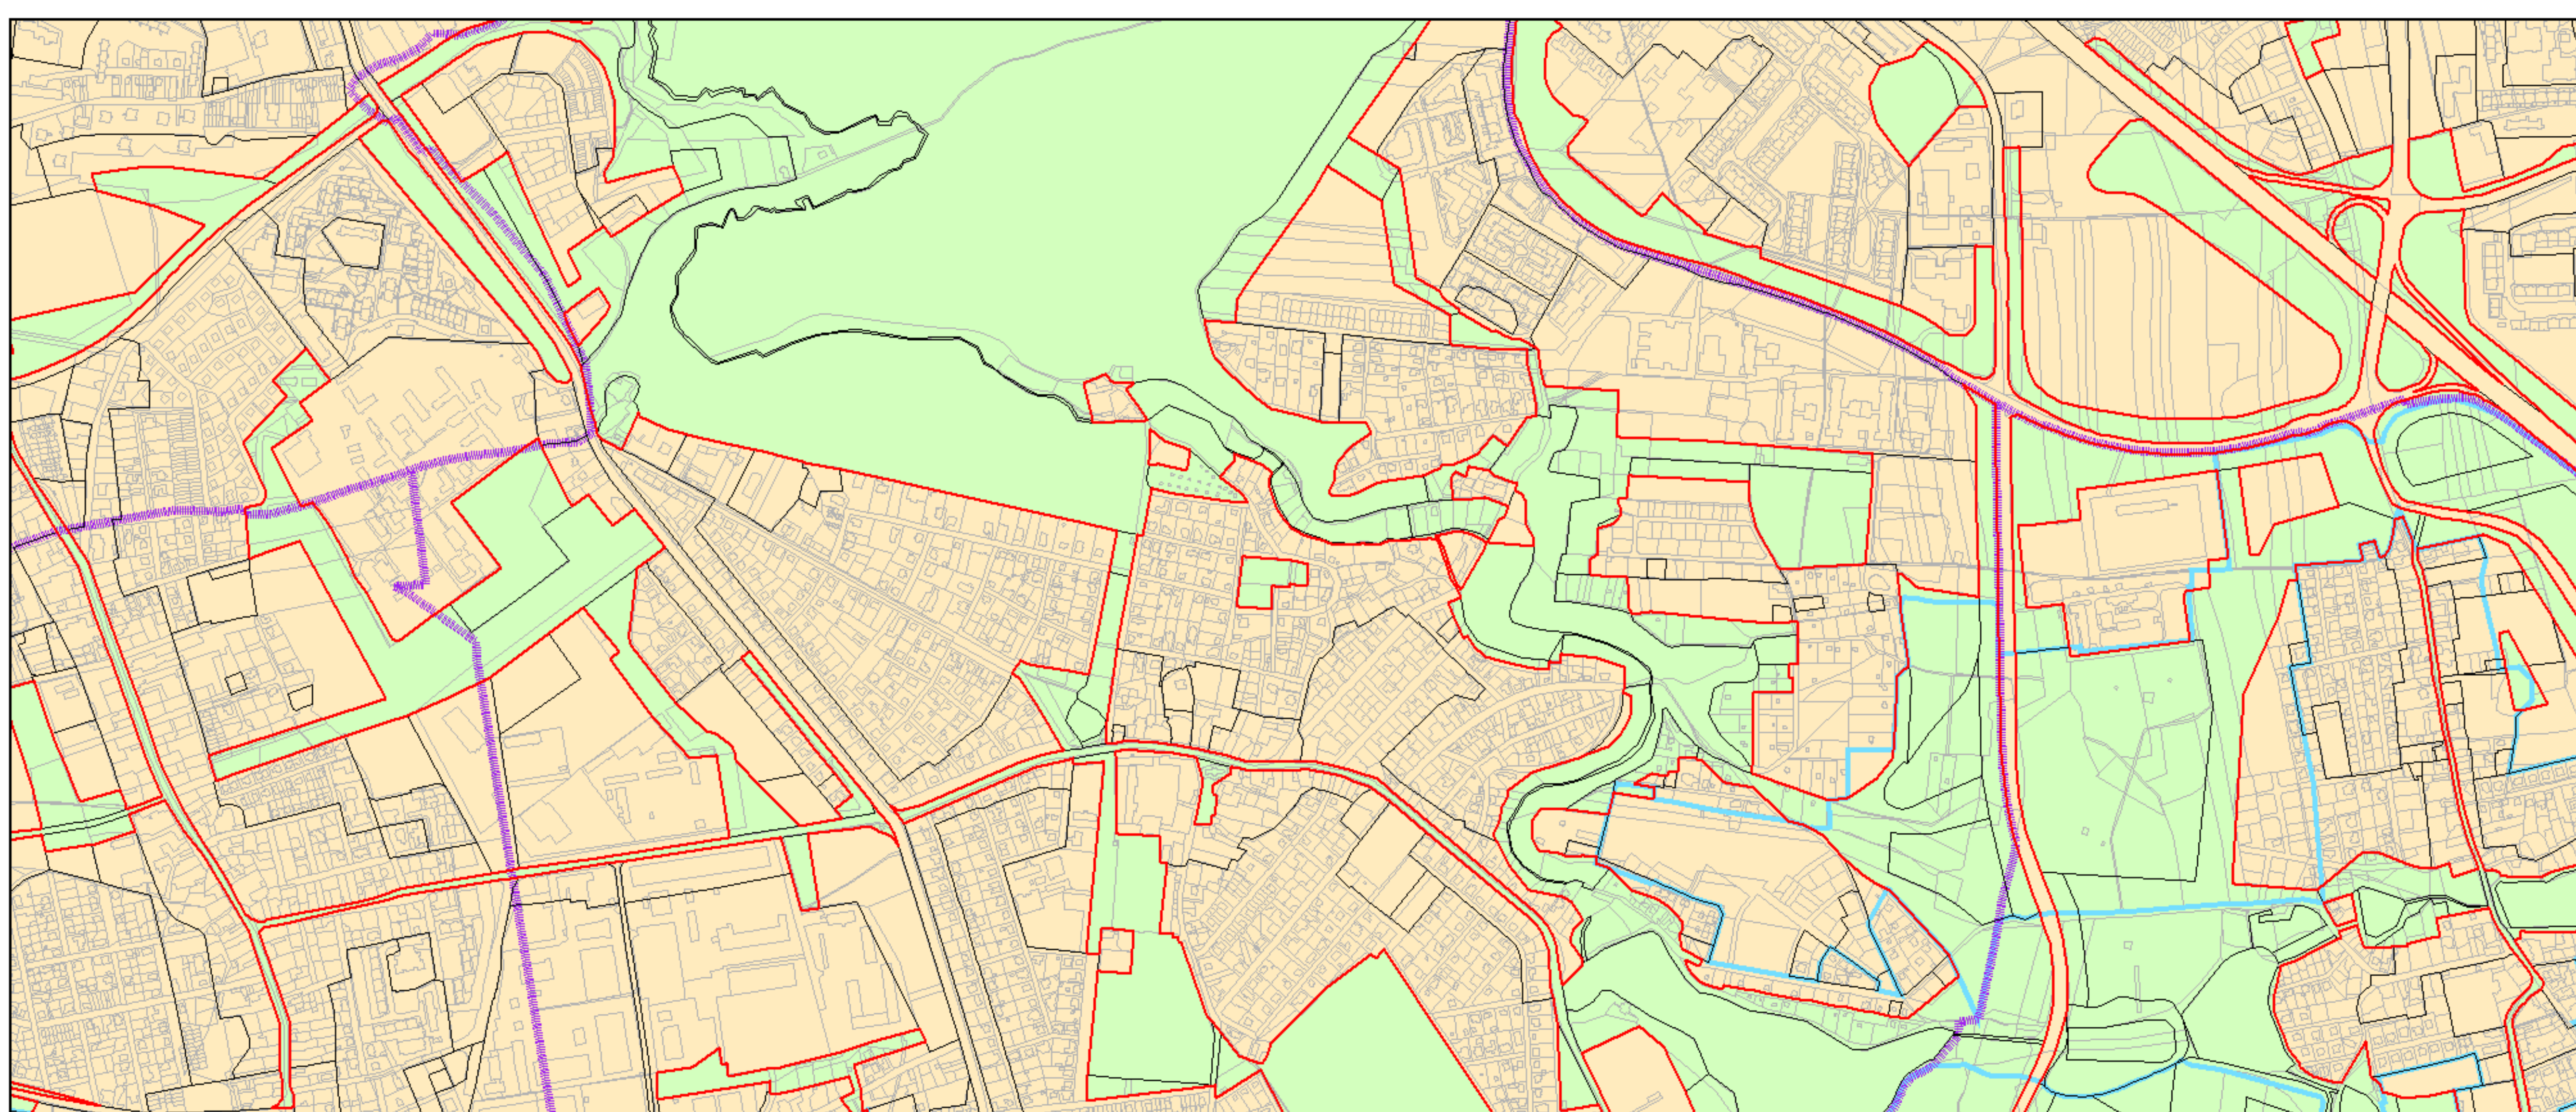

Výkres č. 37 – Vymezení zastavitelného území, platný stav k 1. 1. 2019

M 1 : 25 000

Promítnutí změny do výkresu č. 37 – Vymezení zastavitelného území, platný stav k 1. 1. 2019

M 1 : 25 000