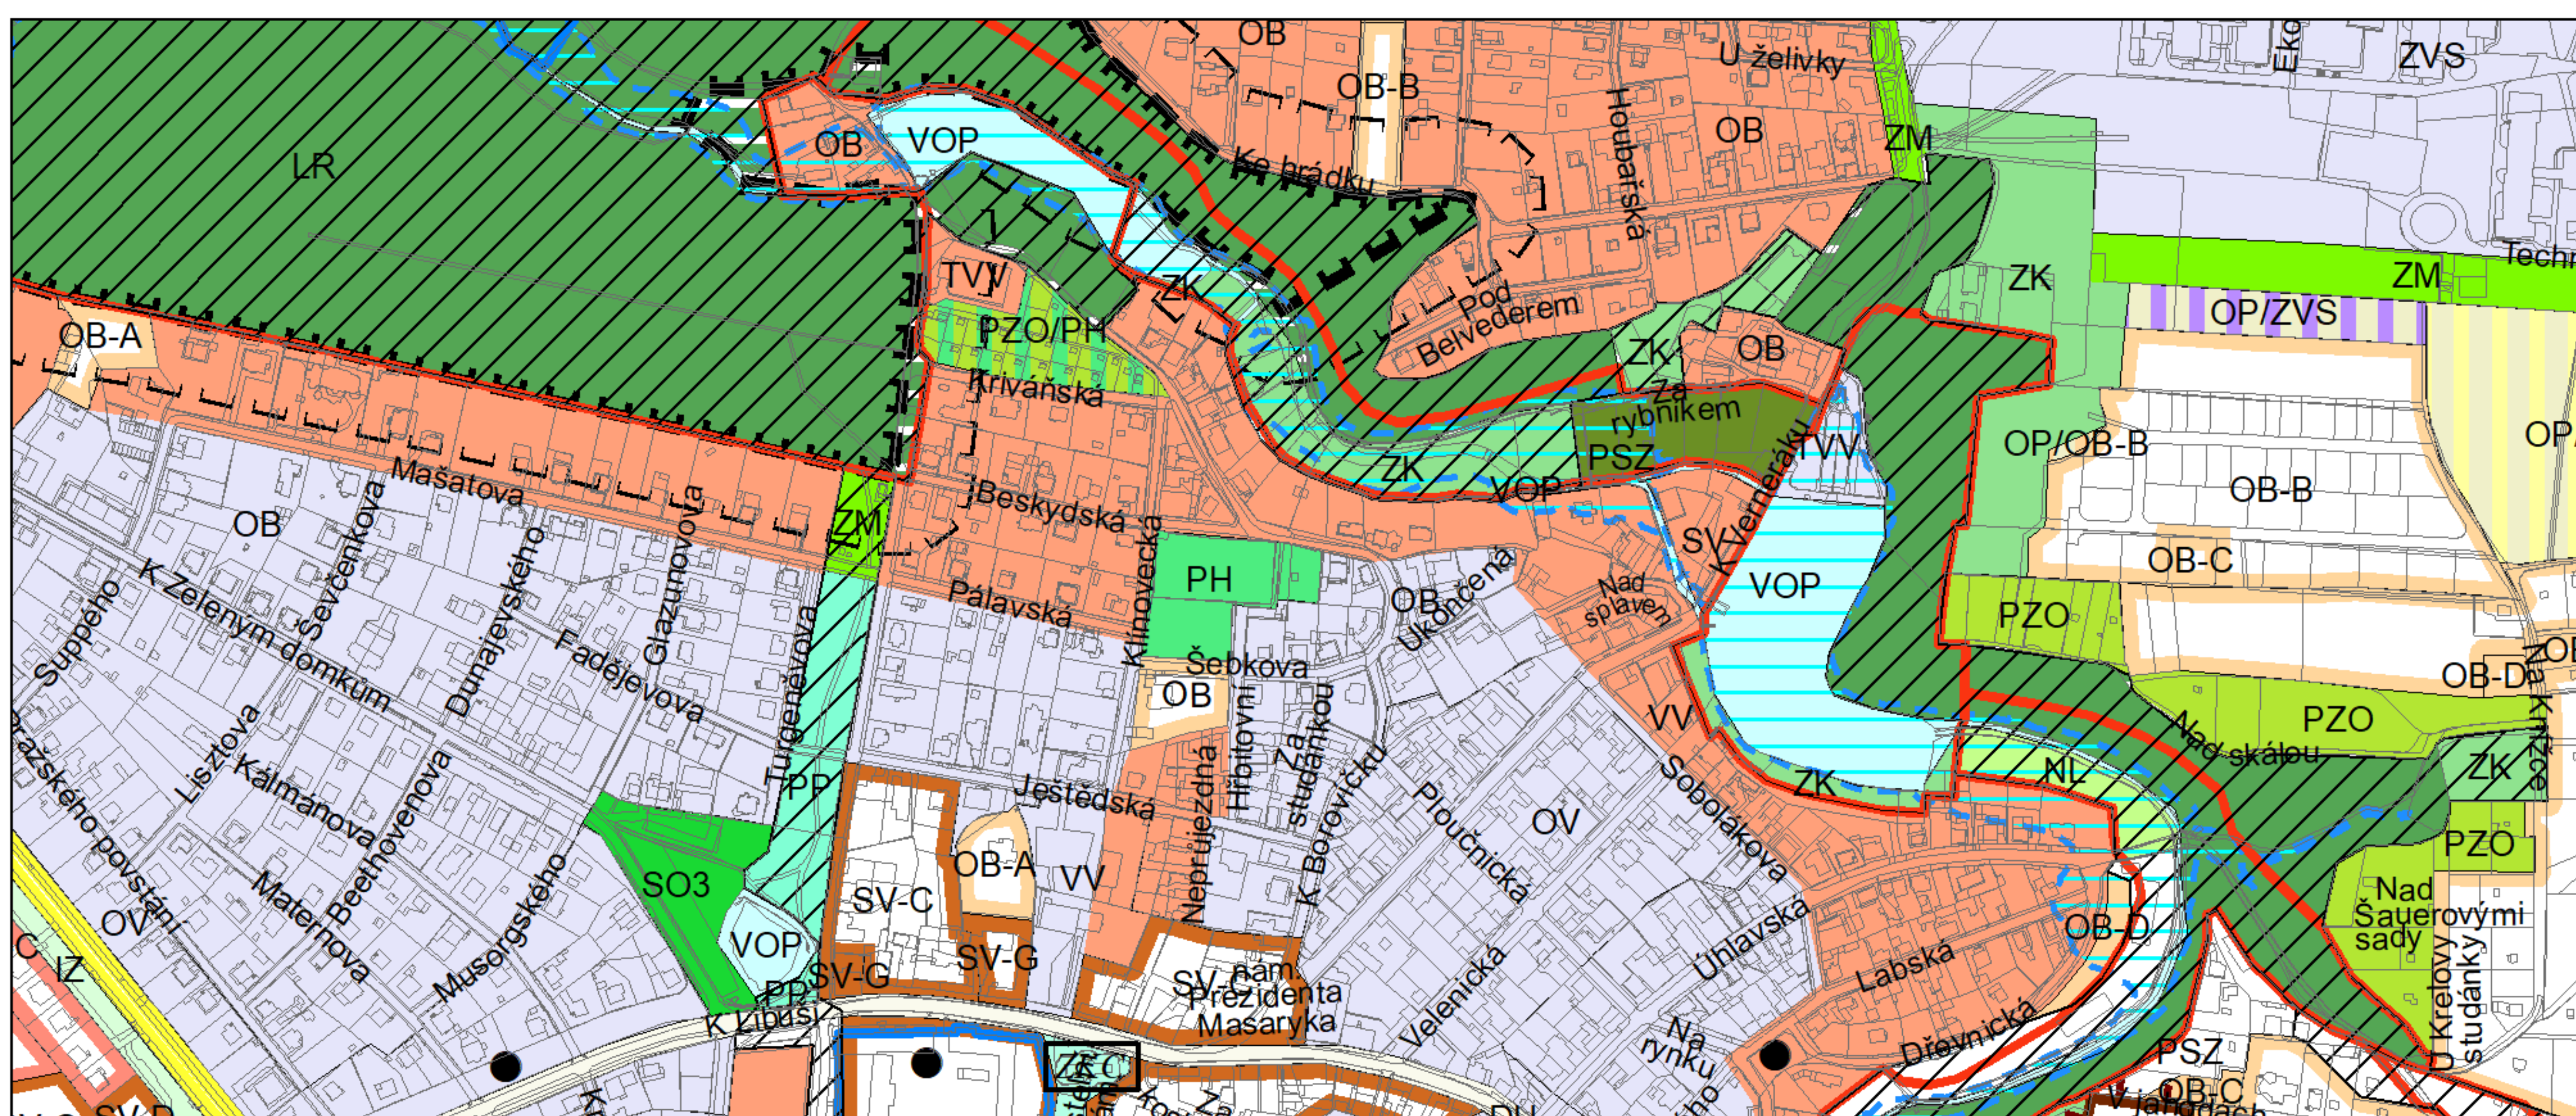

Výkres č. 31 – Podrobné členění ploch zeleně, platný stav k 1. 1. 2019

M 1 : 10 000

Promítnutí změny do výkresu č. 31 - Podrobné členění ploch zeleně, platný stav k 1. 1. 2019

M 1 : 10 000