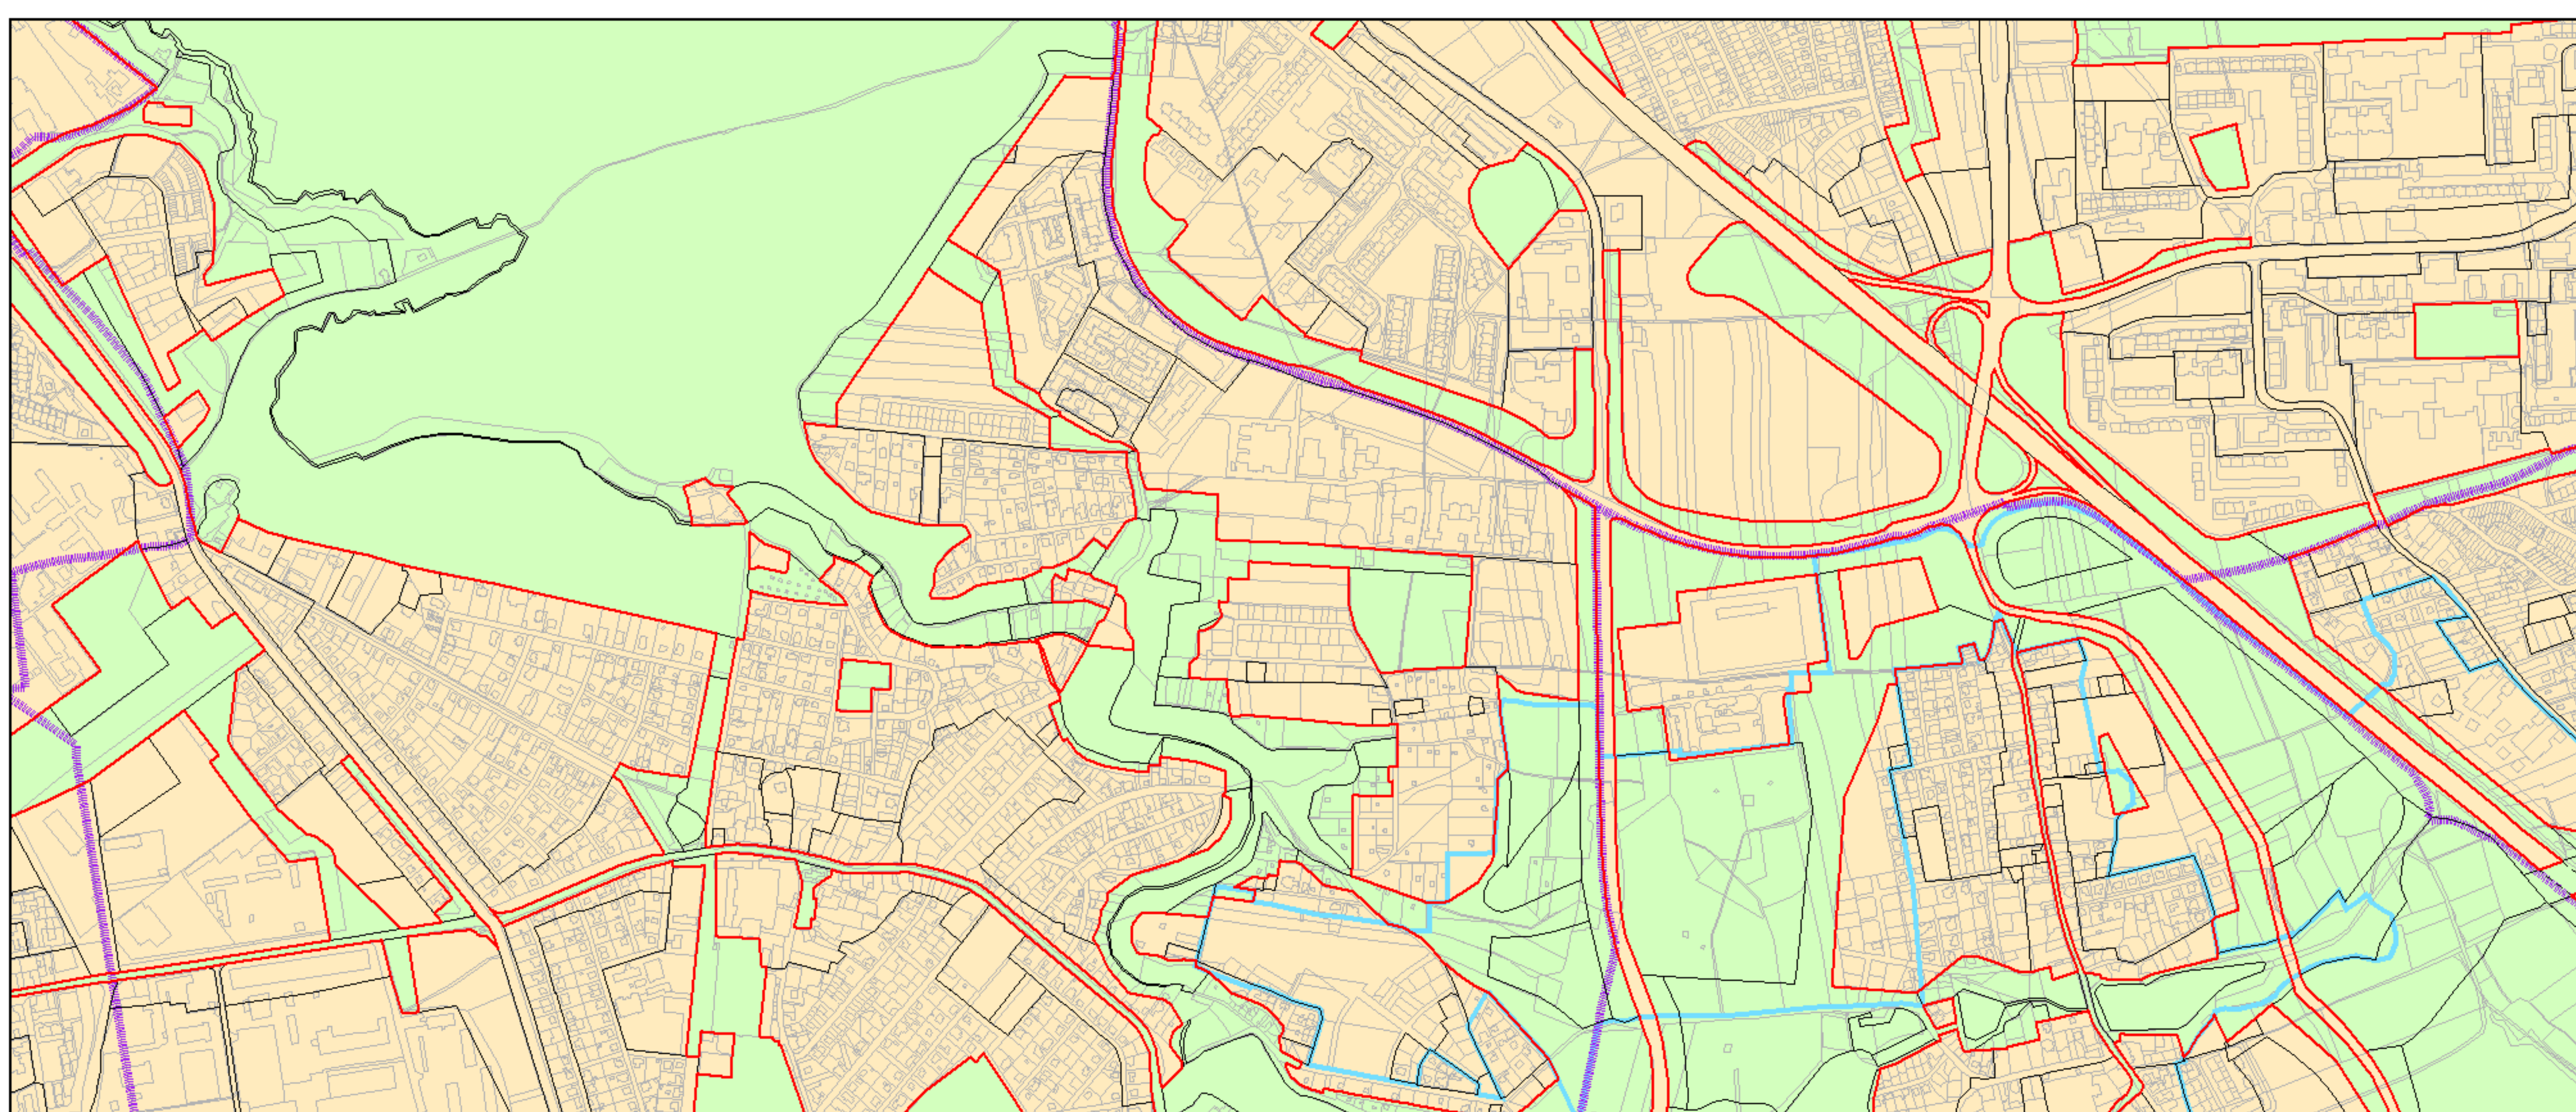

Výkres č. 37 – Vymezení zastavitelného území, platný stav k 1. 1. 2019

M 1 : 25 000

Promítnutí změny do výkresu č. 37 – Vymezení zastavitelného území, platný stav k 1. 1. 2019

M 1 : 25 000