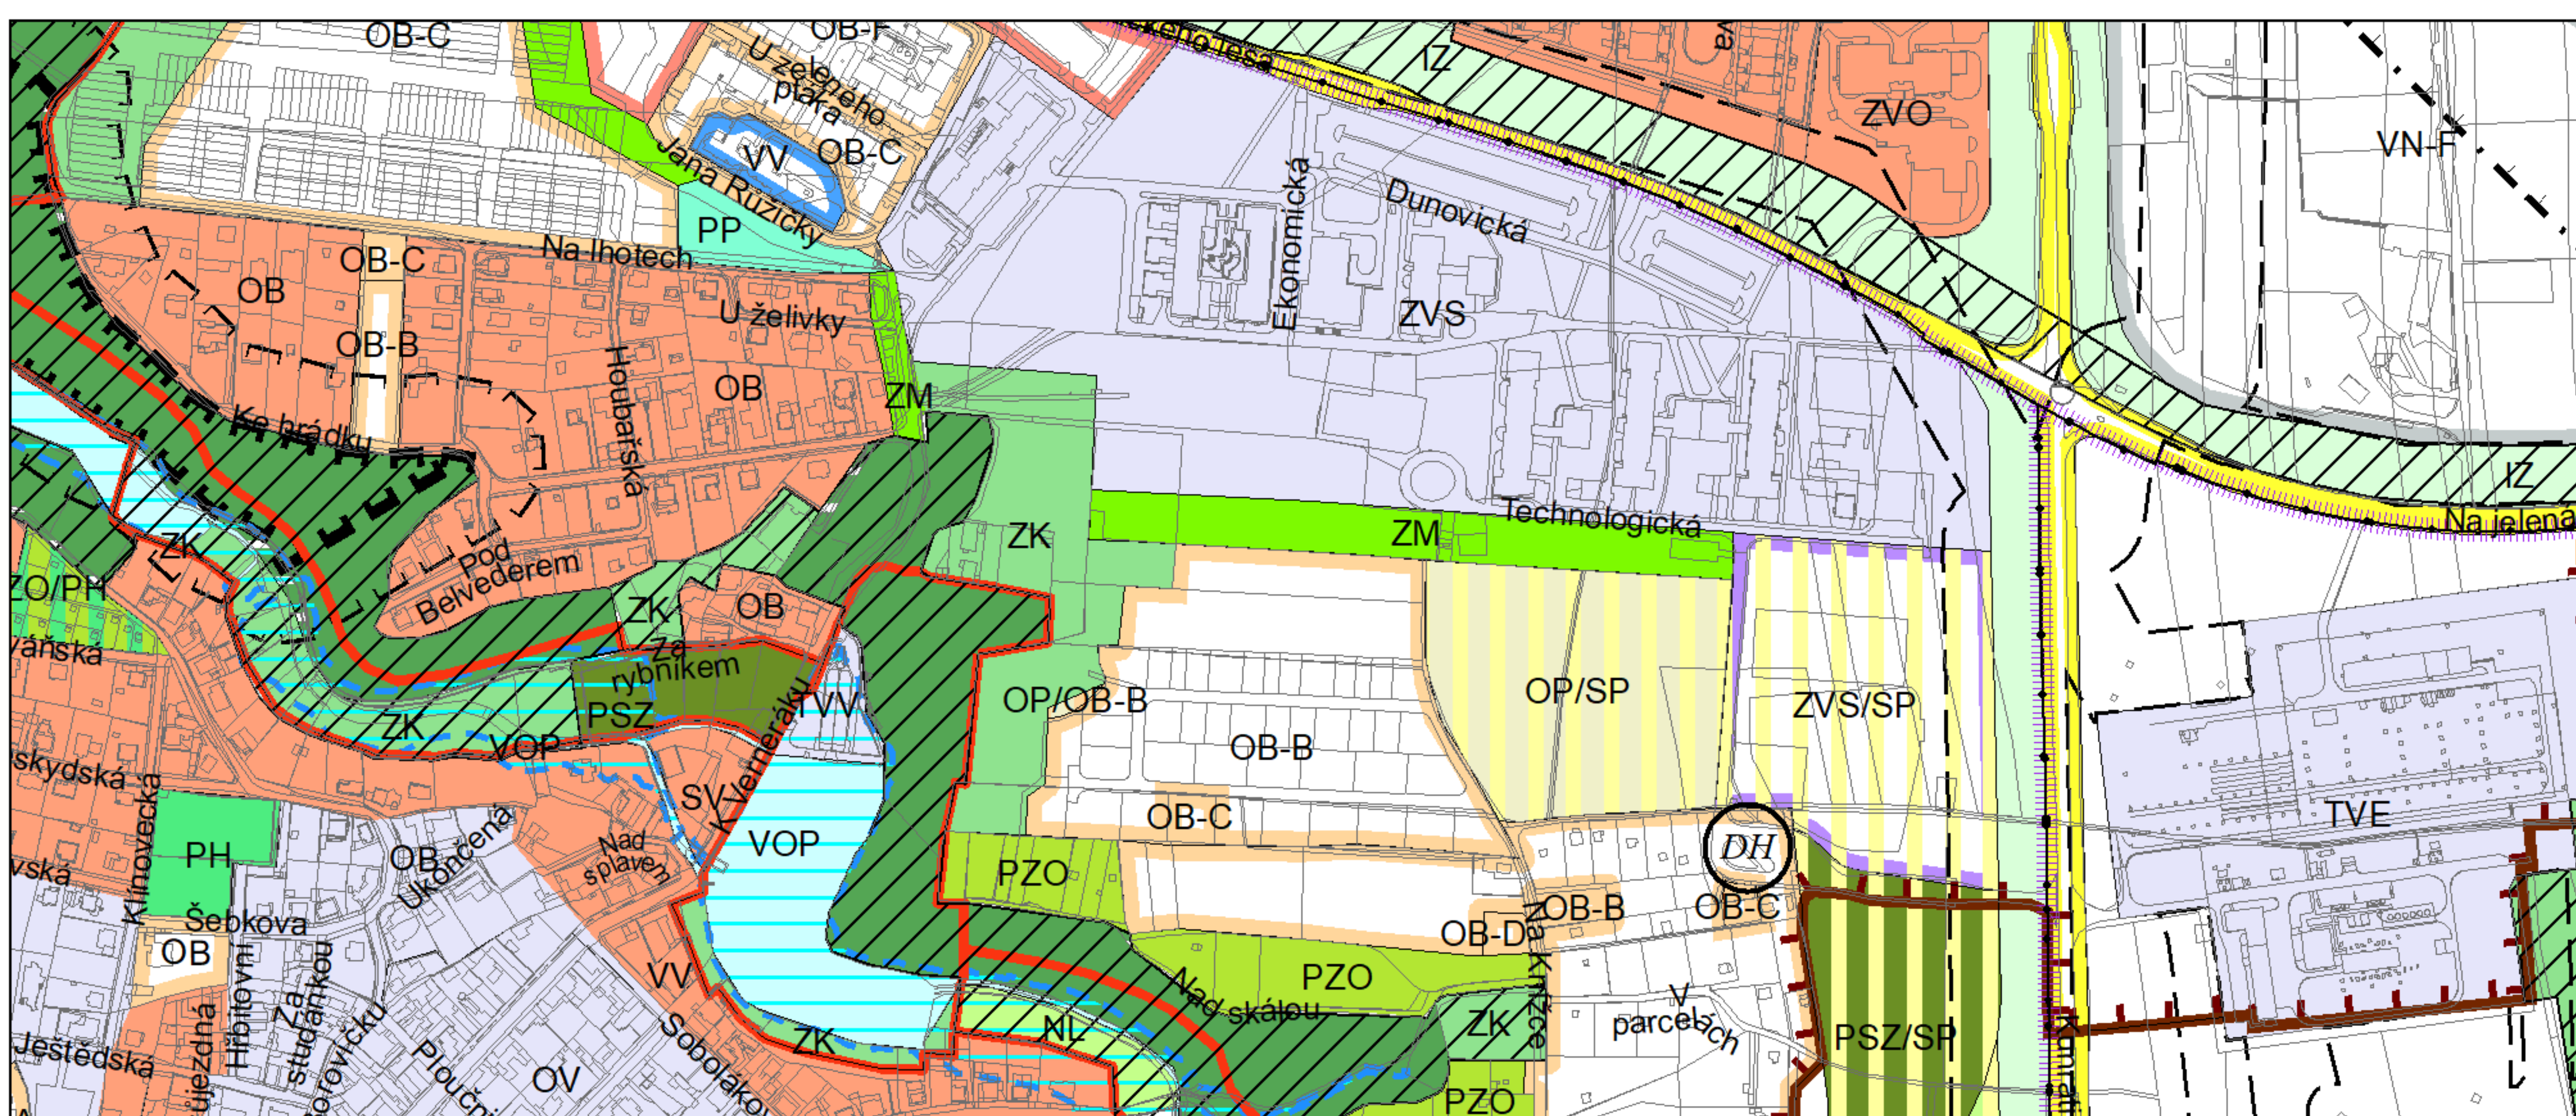

Výkres č. 31 – Podrobné členění ploch zeleně, platný stav k 1. 1. 2019

M 1 : 10 000

Promítnutí změny do výkresu č. 31 - Podrobné členění ploch zeleně, platný stav k 1. 1. 2019

M 1 : 10 000