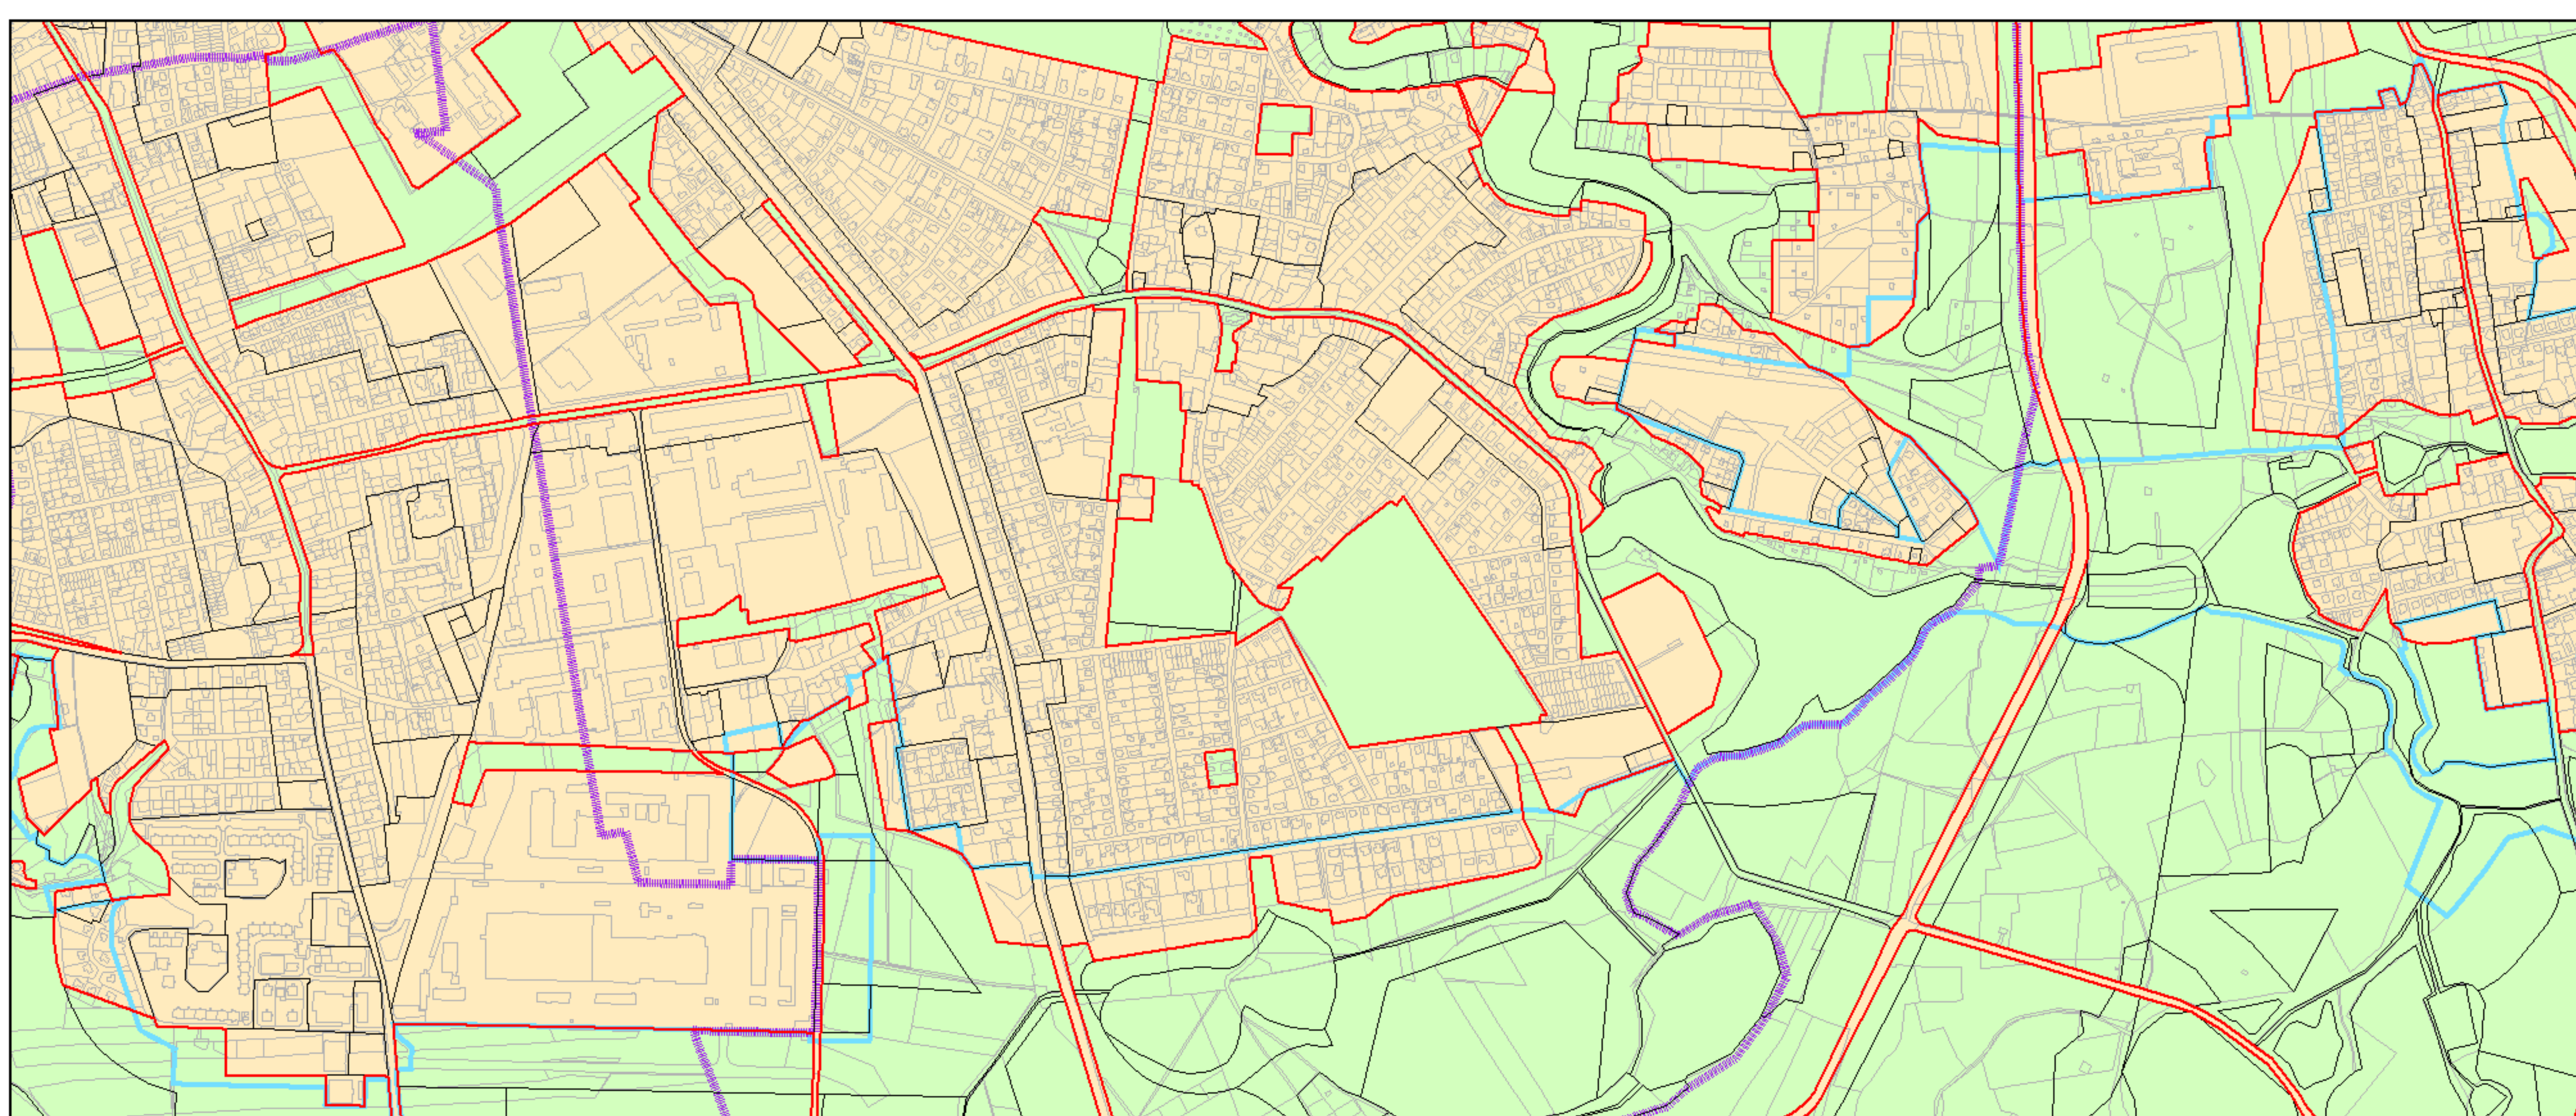

Výkres č. 37 – Vymezení zastavitelného území, platný stav k 1. 1. 2019

M 1 : 25 000

Promítnutí změny do výkresu č. 37 – Vymezení zastavitelného území, platný stav k 1. 1. 2019

M 1 : 25 000