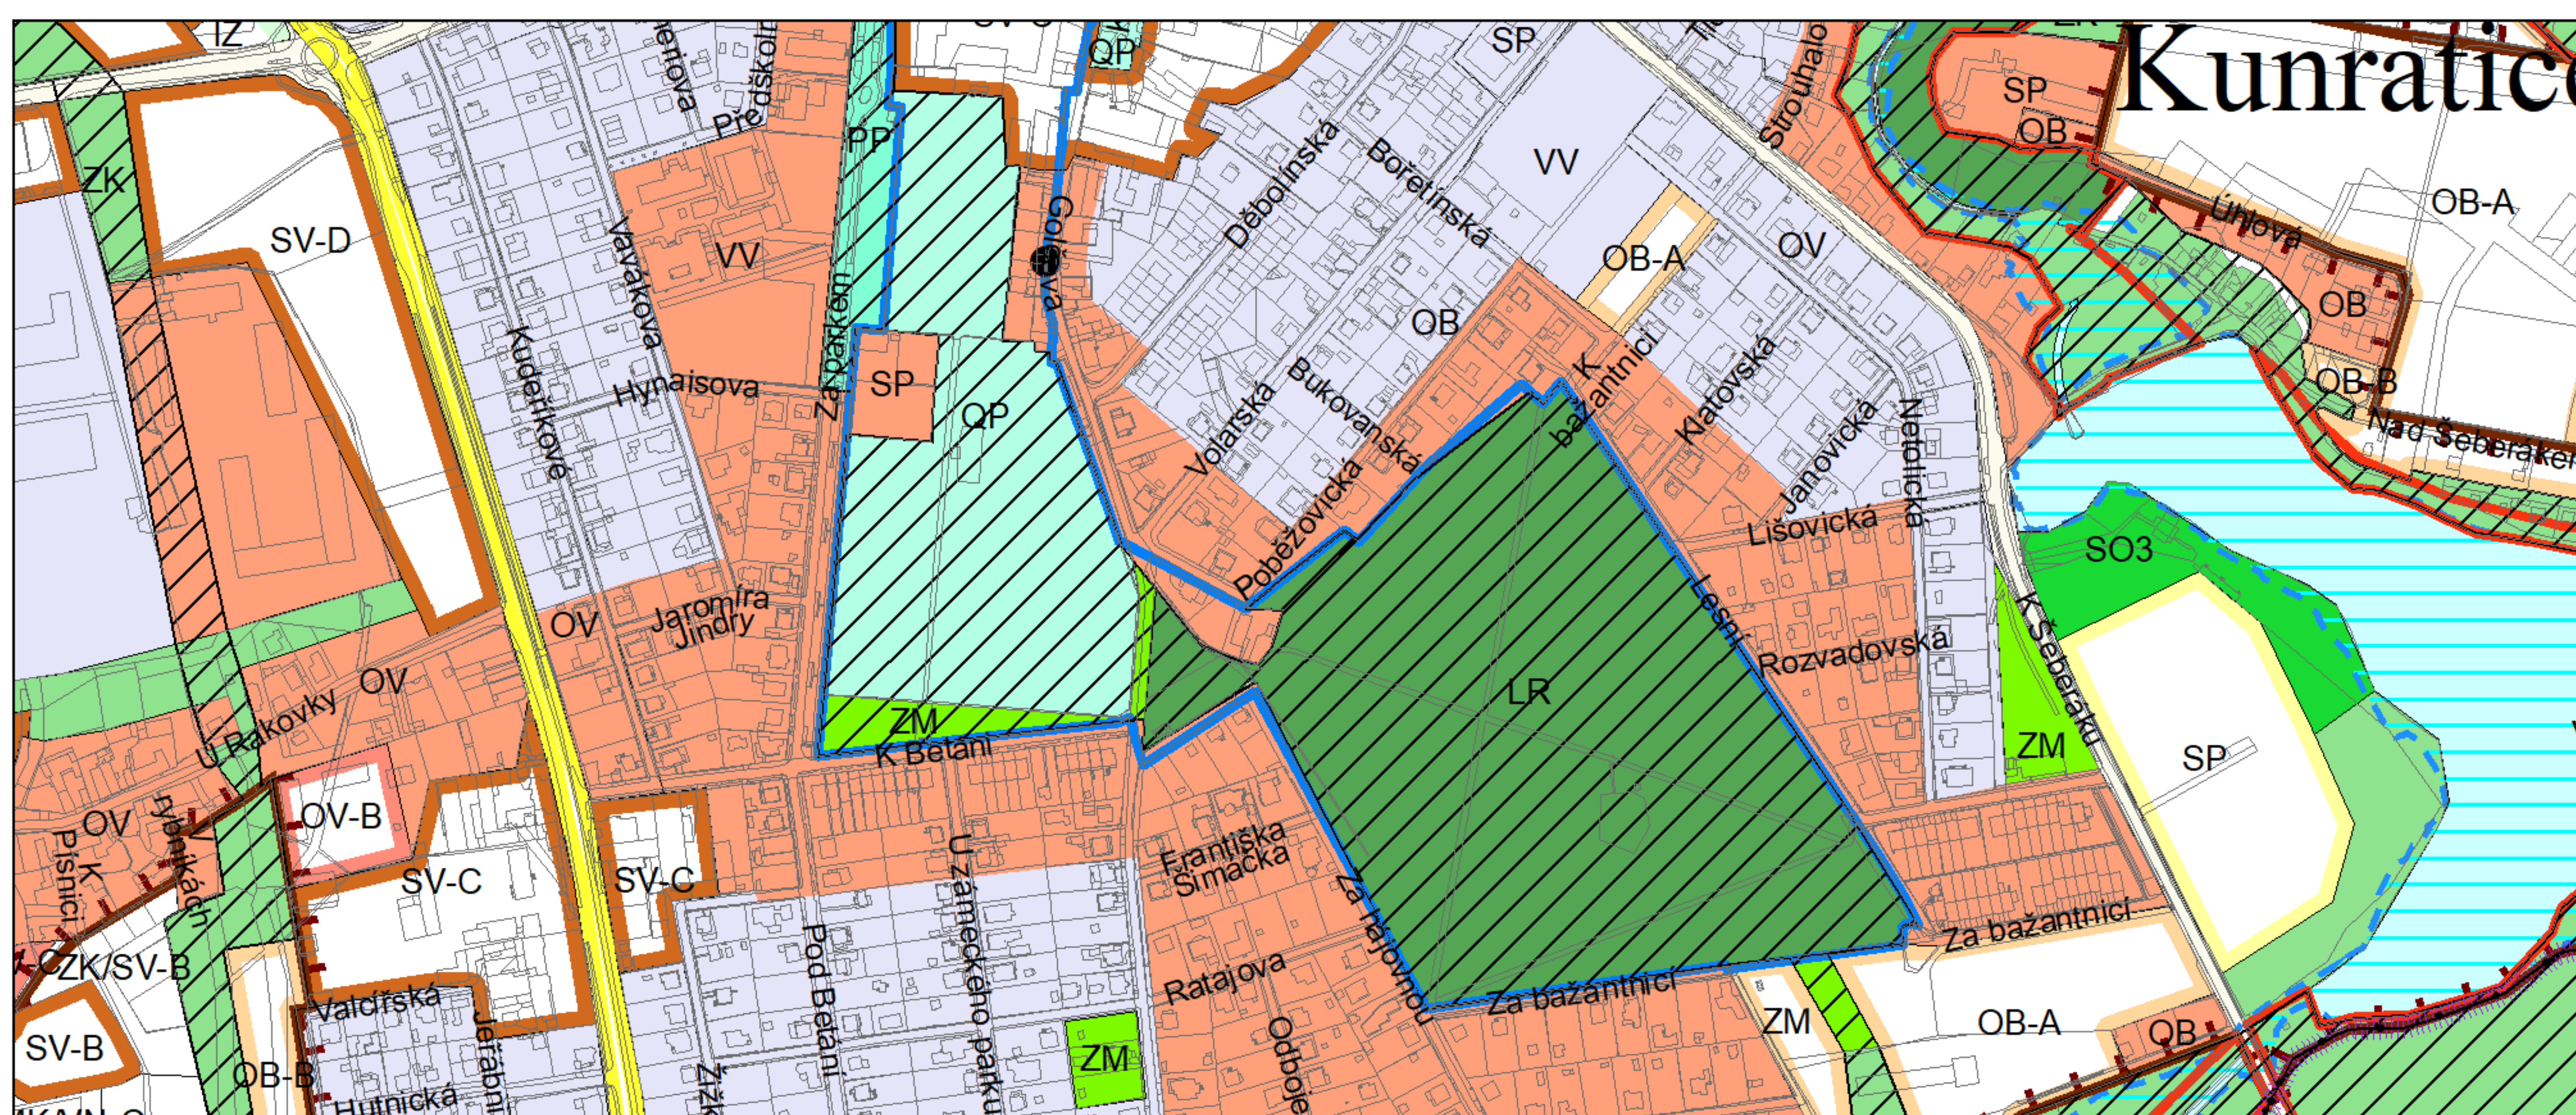

Výkres č. 31 – Podrobné členění ploch zeleně, platný stav k 1. 1. 2019

M 1 : 10 000

Promítnutí změny do výkresu č. 31 - Podrobné členění ploch zeleně, platný stav k 1. 1. 2019

M 1 : 10 000