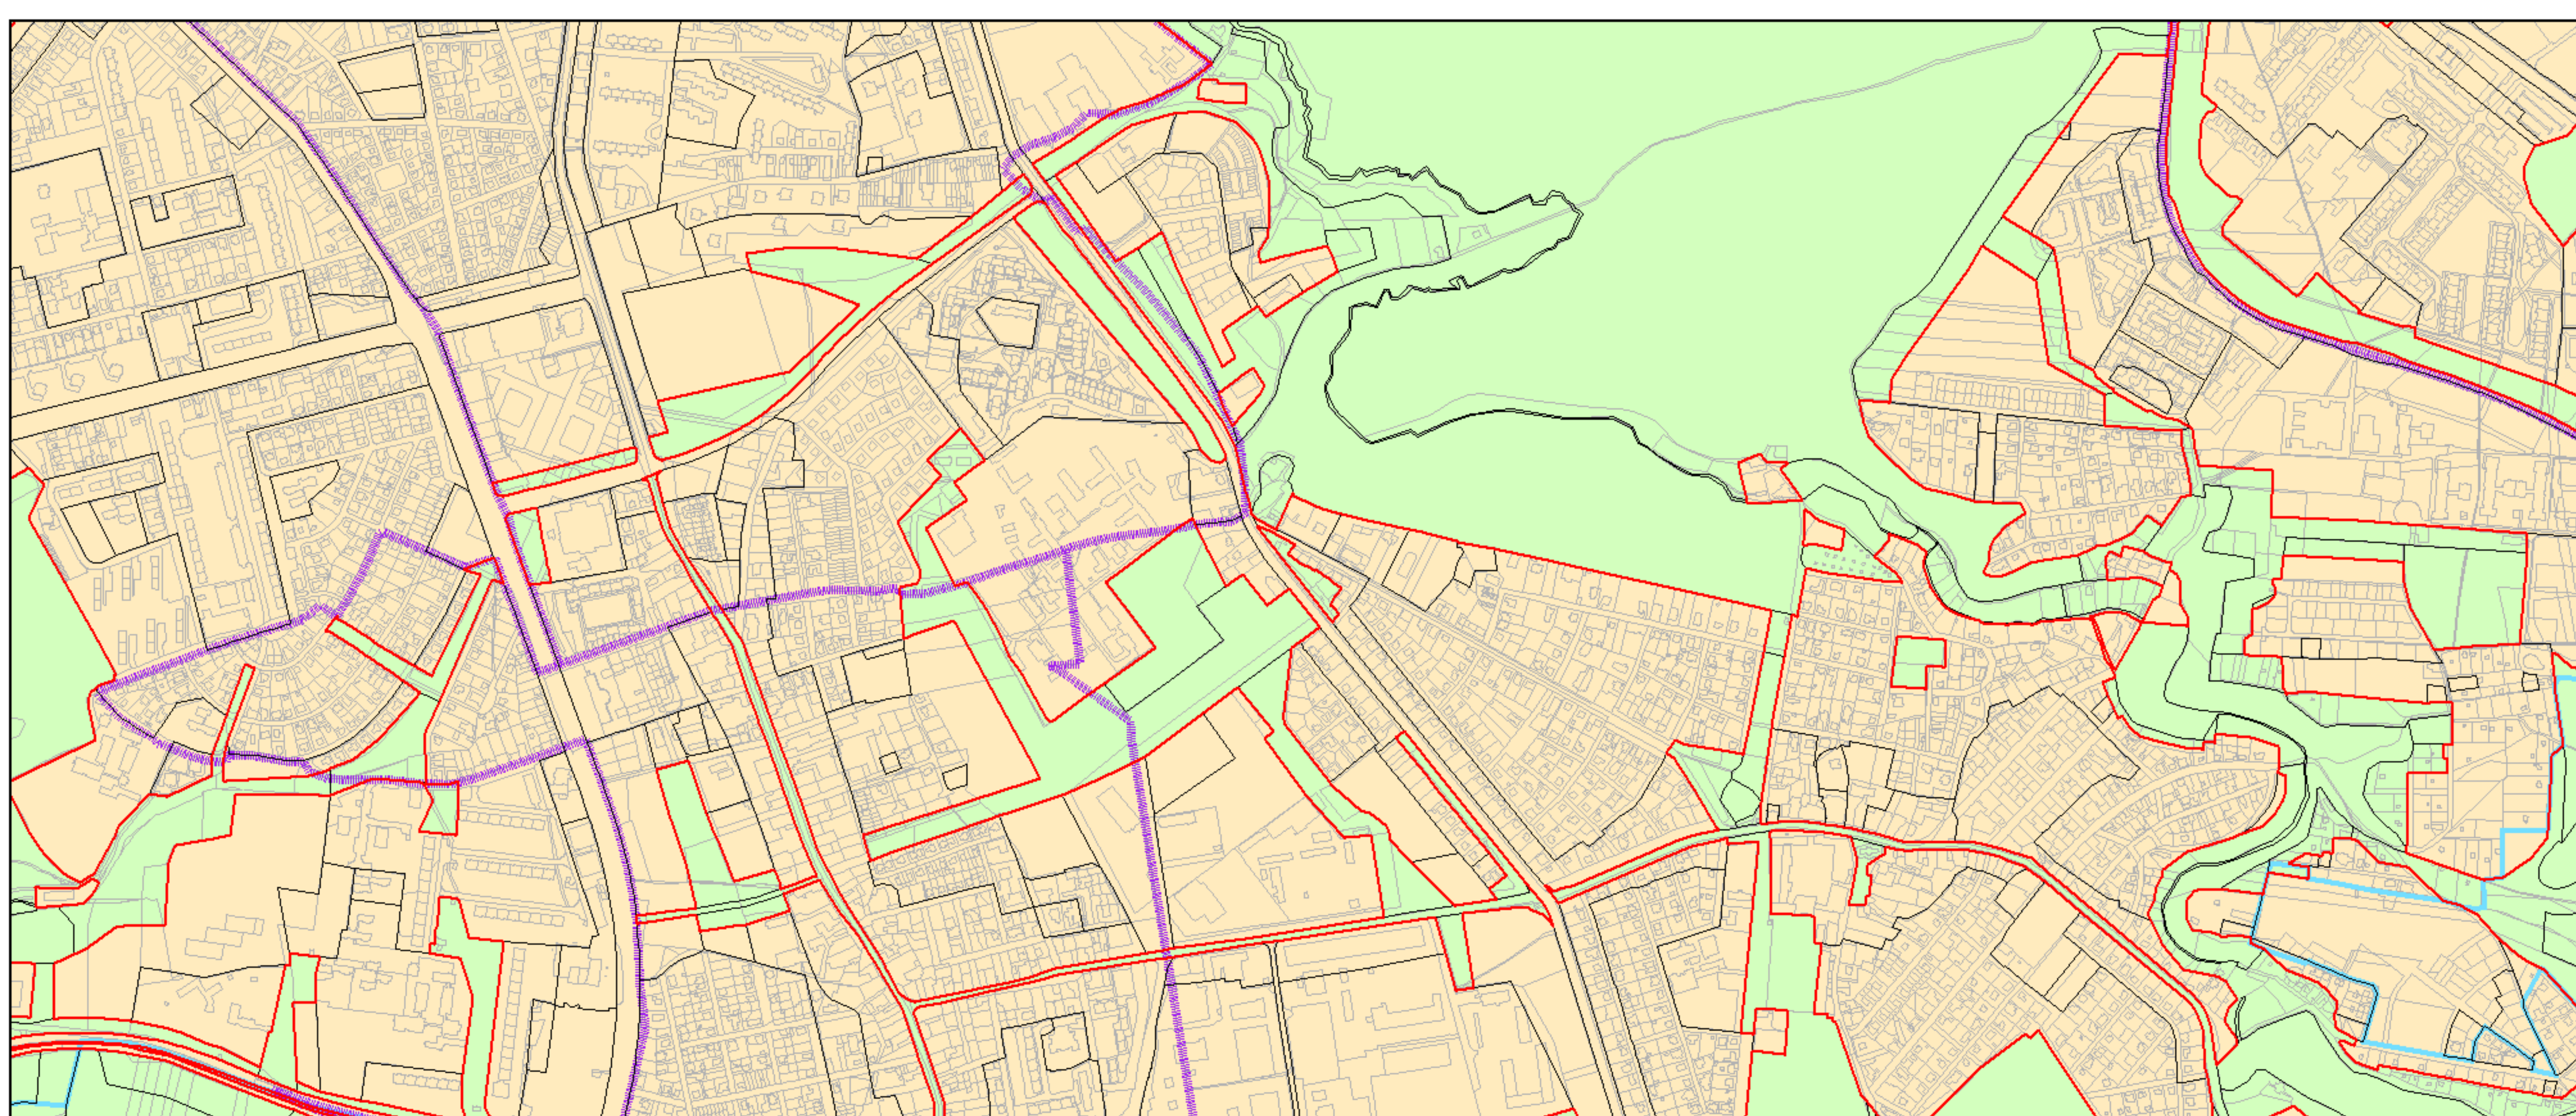

Výkres č. 37 – Vymezení zastavitelného území, platný stav k 1. 1. 2019

M 1 : 25 000

Promítnutí změny do výkresu č. 37 – Vymezení zastavitelného území, platný stav k 1. 1. 2019

M 1 : 25 000