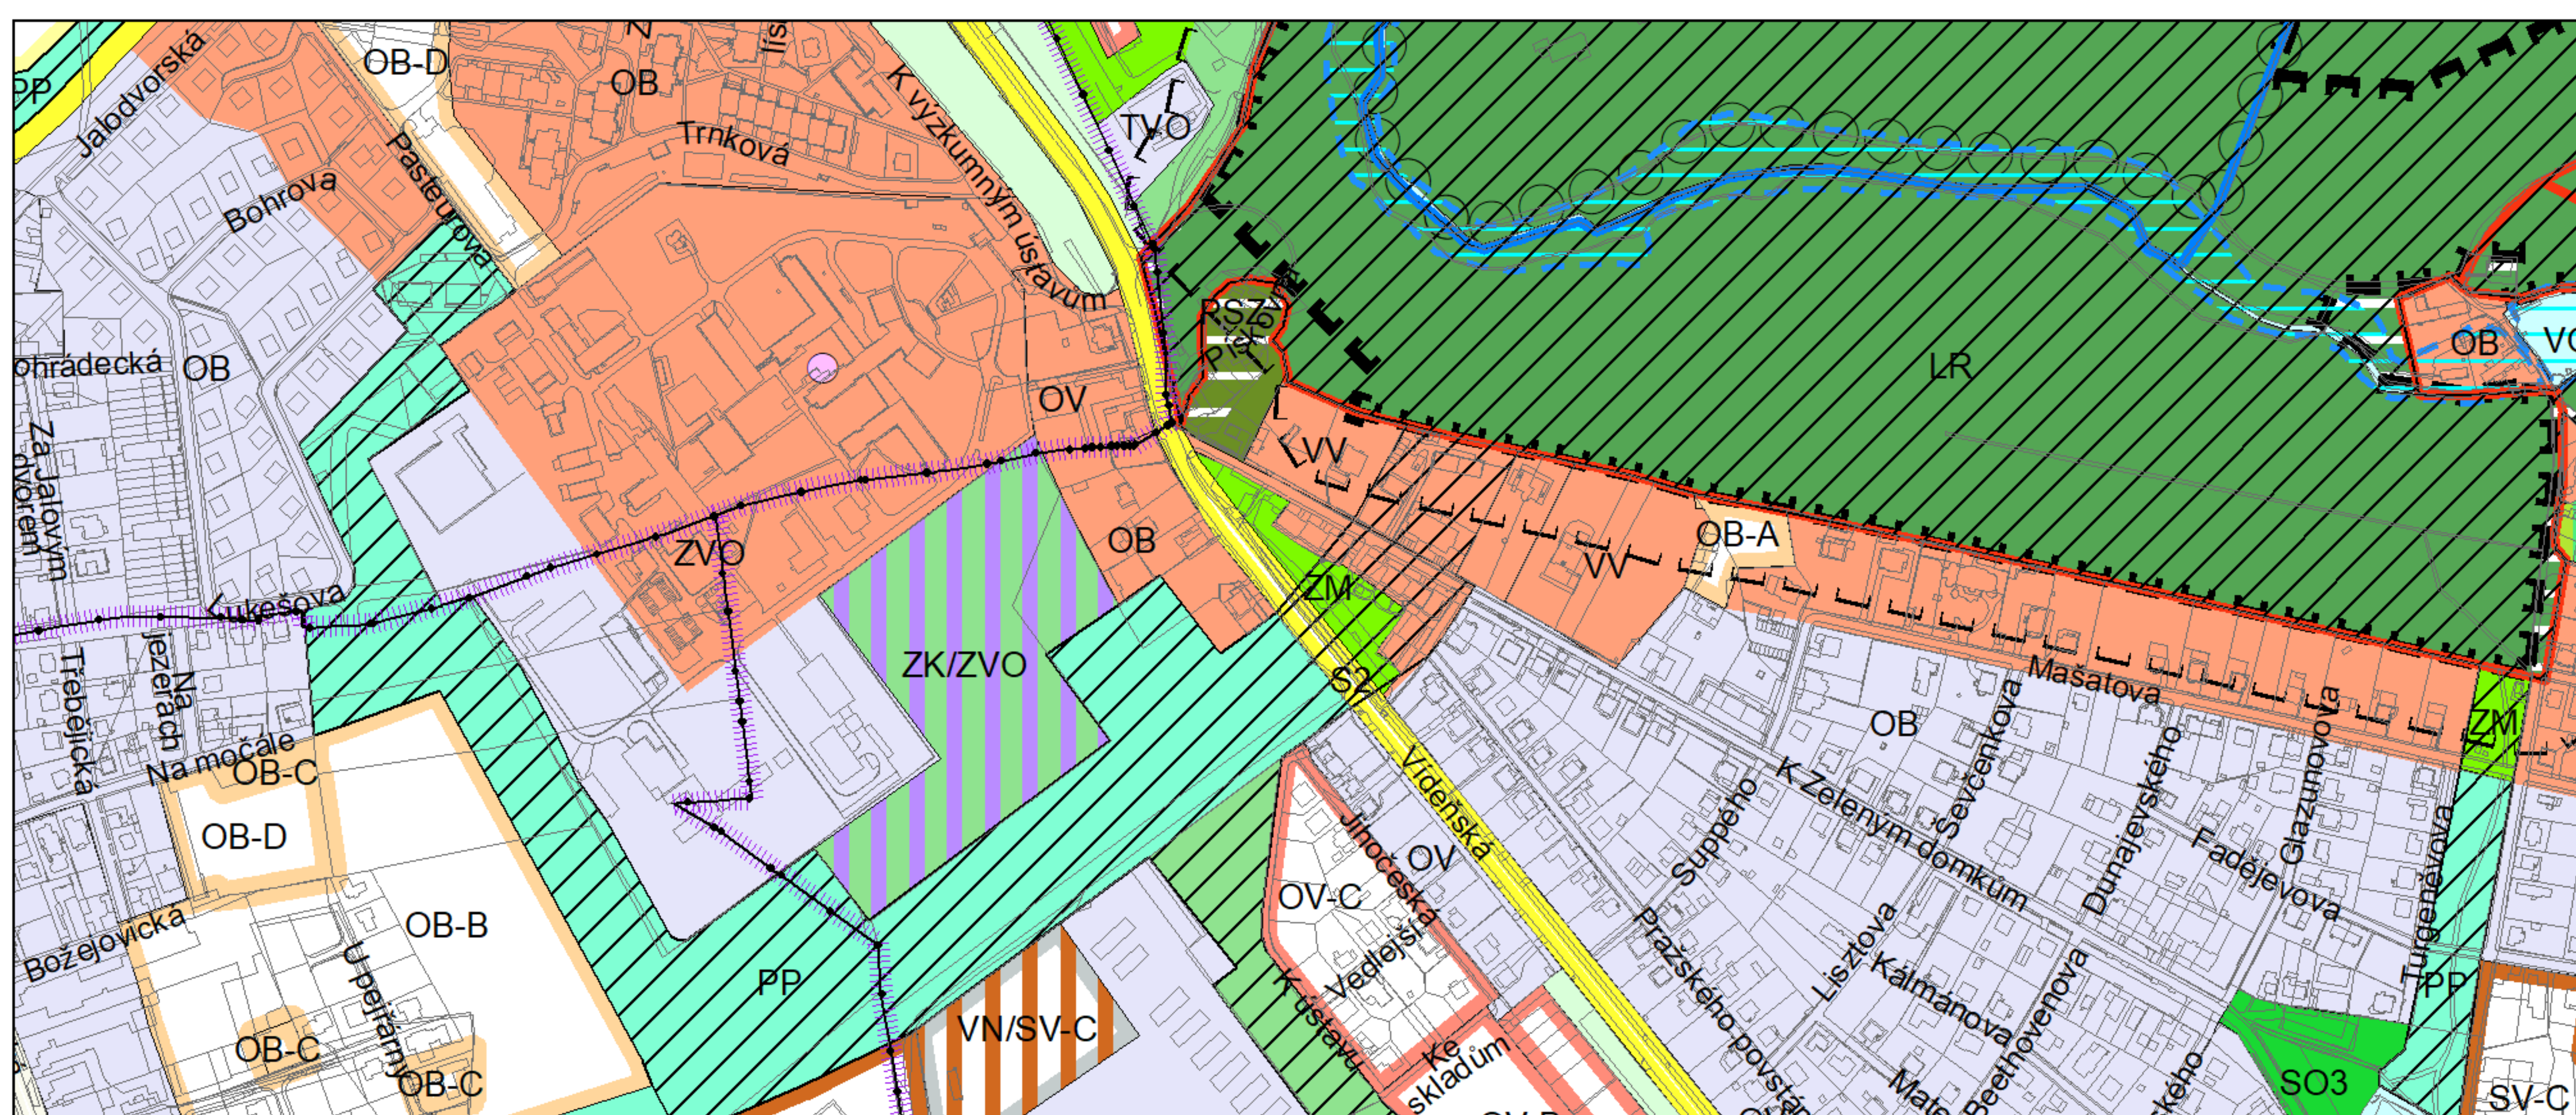

Výkres č. 31 – Podrobné členění ploch zeleně, platný stav k 1. 1. 2019

M 1 : 10 000

Promítnutí změny do výkresu č. 31 - Podrobné členění ploch zeleně, platný stav k 1. 1. 2019

M 1 : 10 000