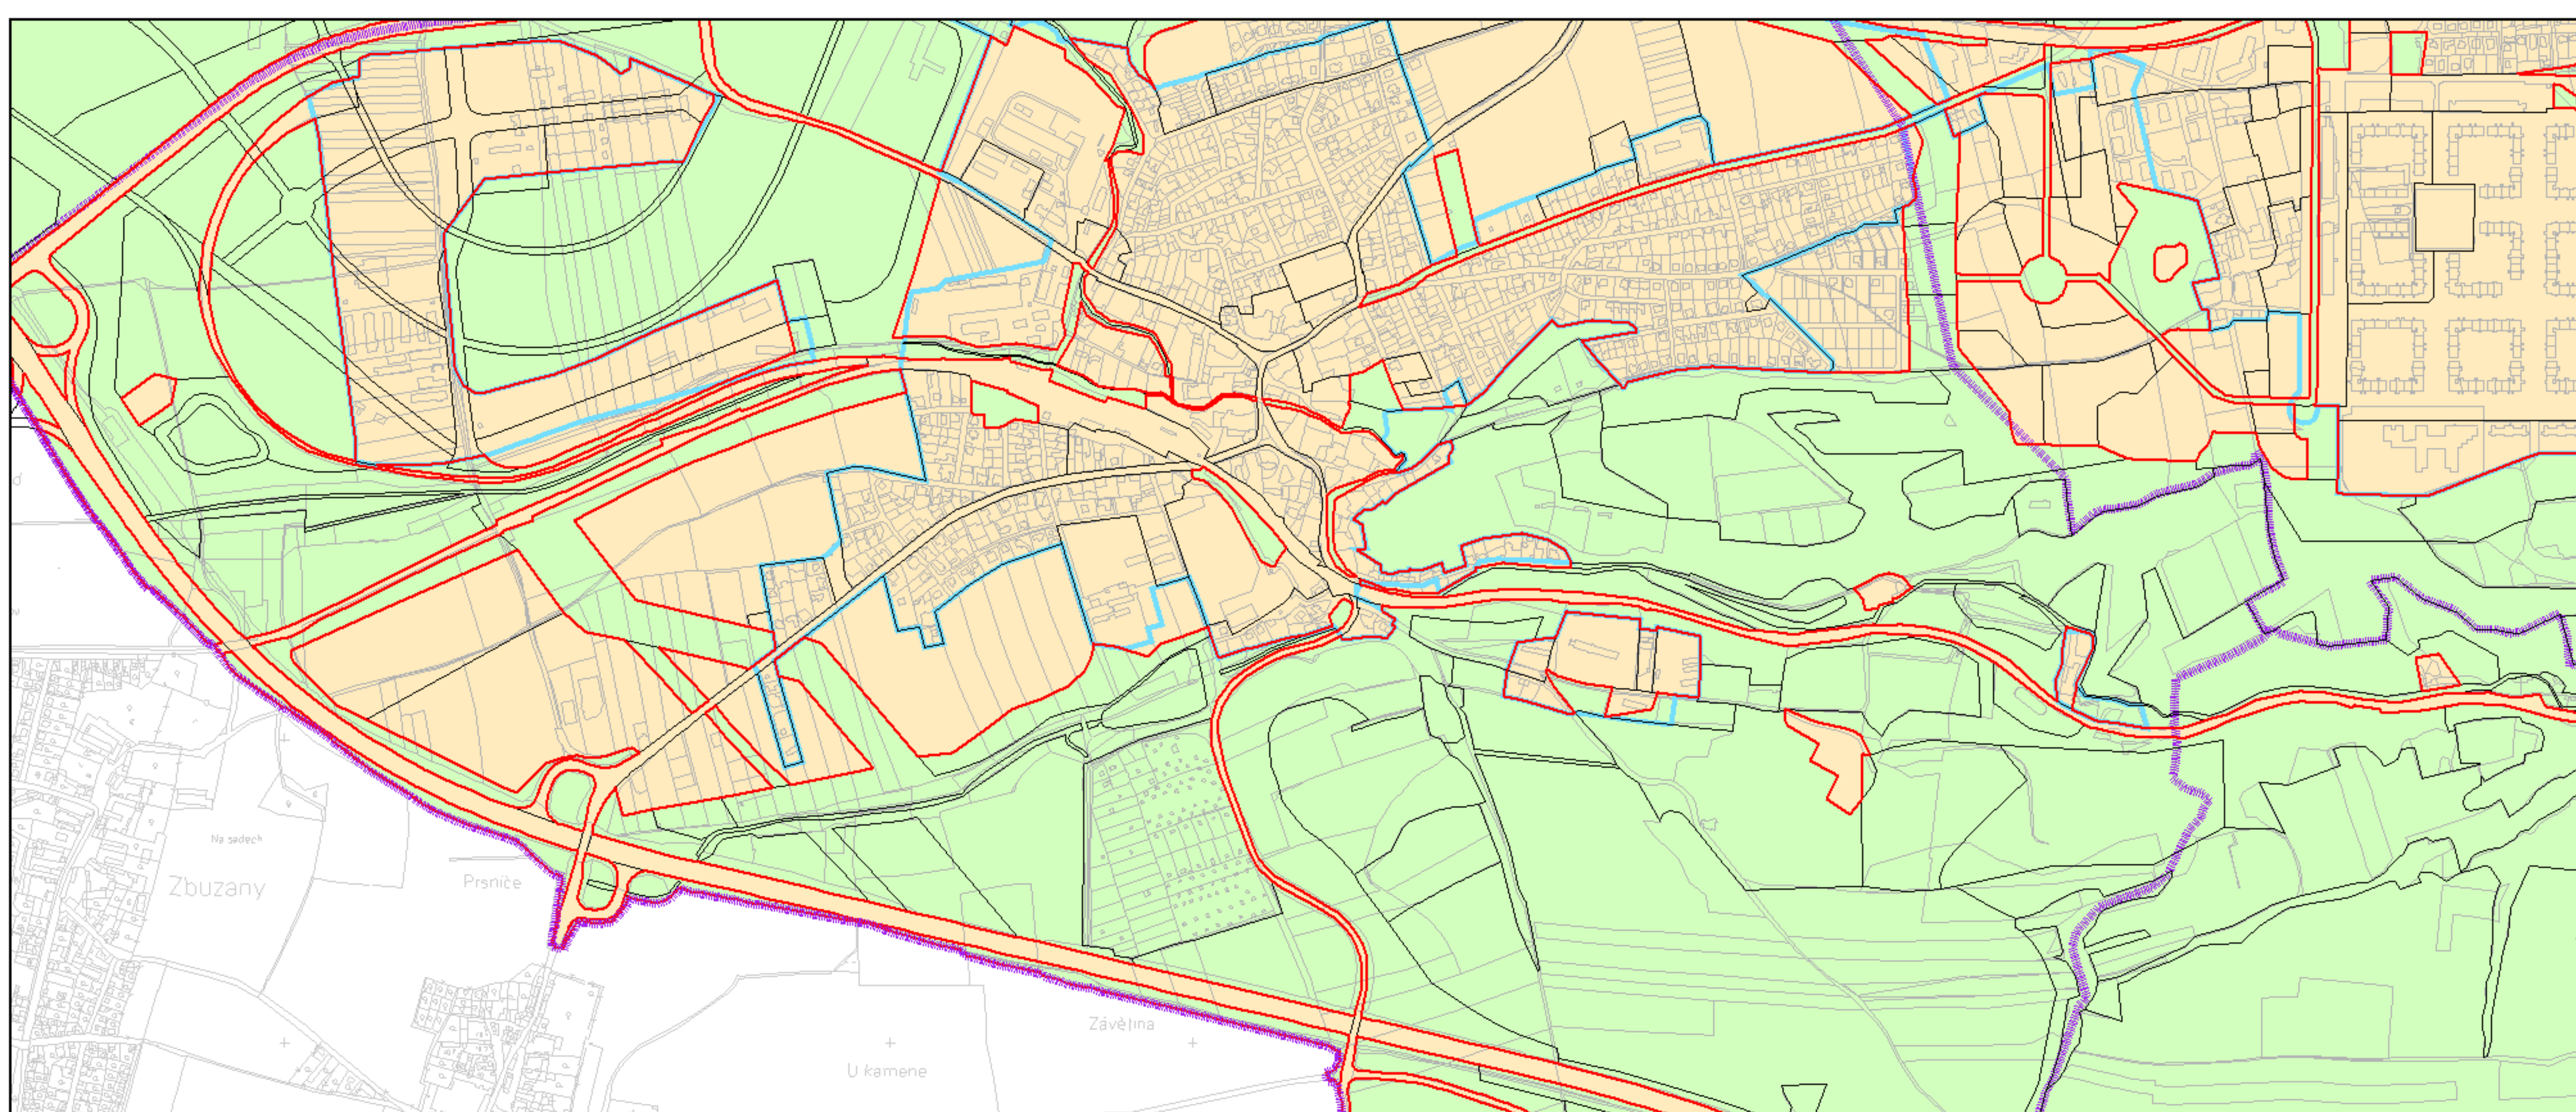

Výkres č. 37 – Vymezení zastavitelného území, platný stav k 1. 1. 2019

**M 1 : 25 000**

Promítnutí změny do výkresu č. 37 – Vymezení zastavitelného území, platný stav k 1. 1. 2019

**M 1 : 25 000**