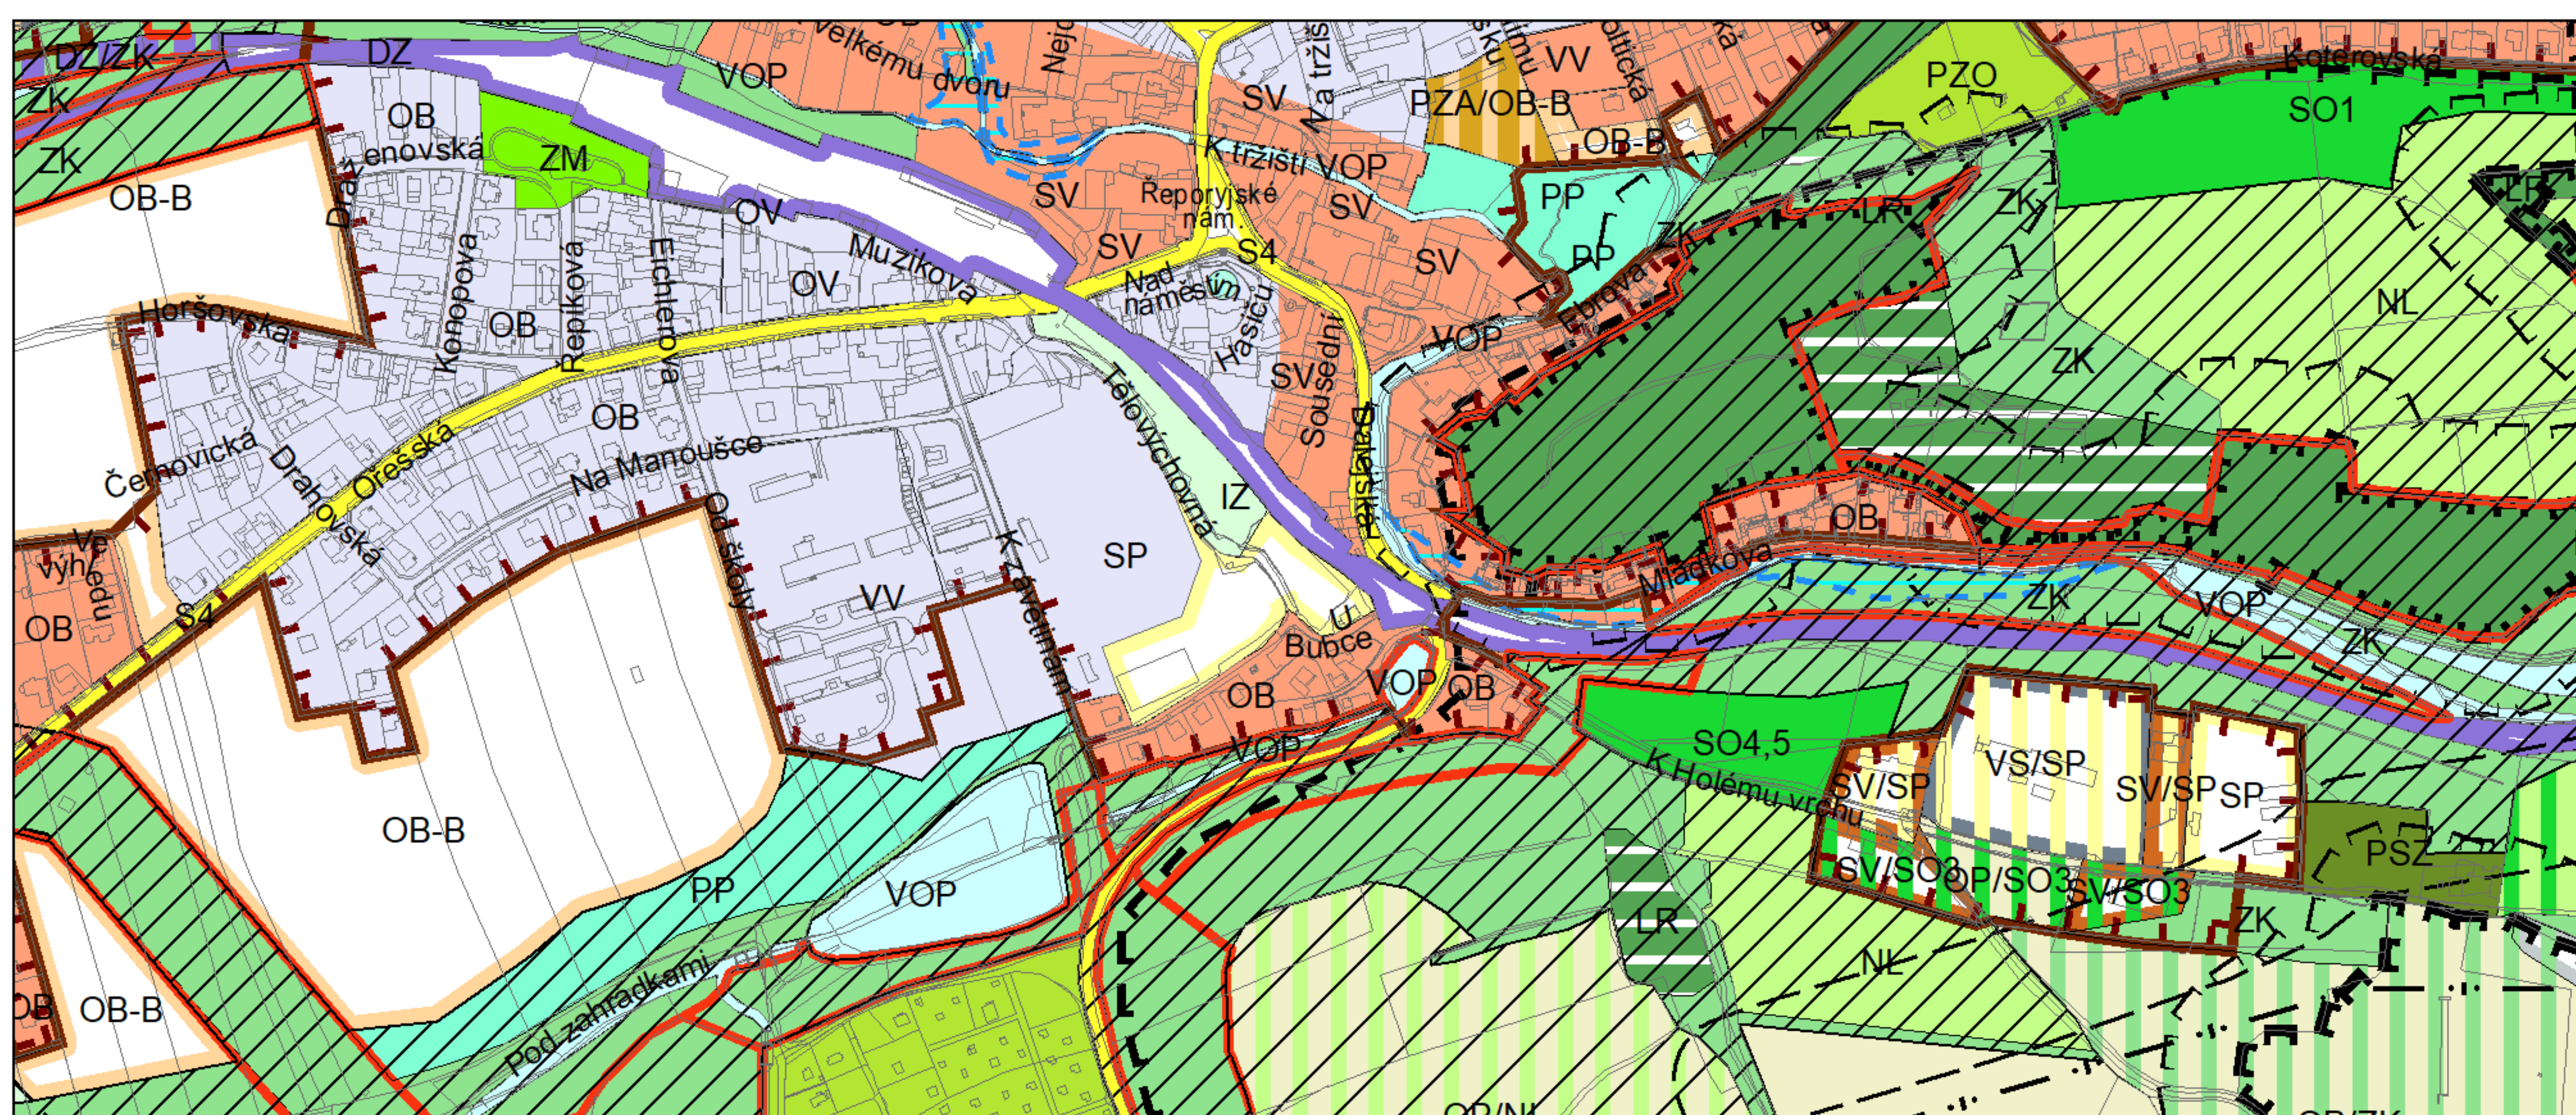

Výkres č. 31 – Podrobné členění ploch zeleně, platný stav k 1. 1. 2019

M 1 : 10 000

Promítnutí změny do výkresu č. 31 - Podrobné členění ploch zeleně, platný stav k 1. 1. 2019

M 1 : 10 000