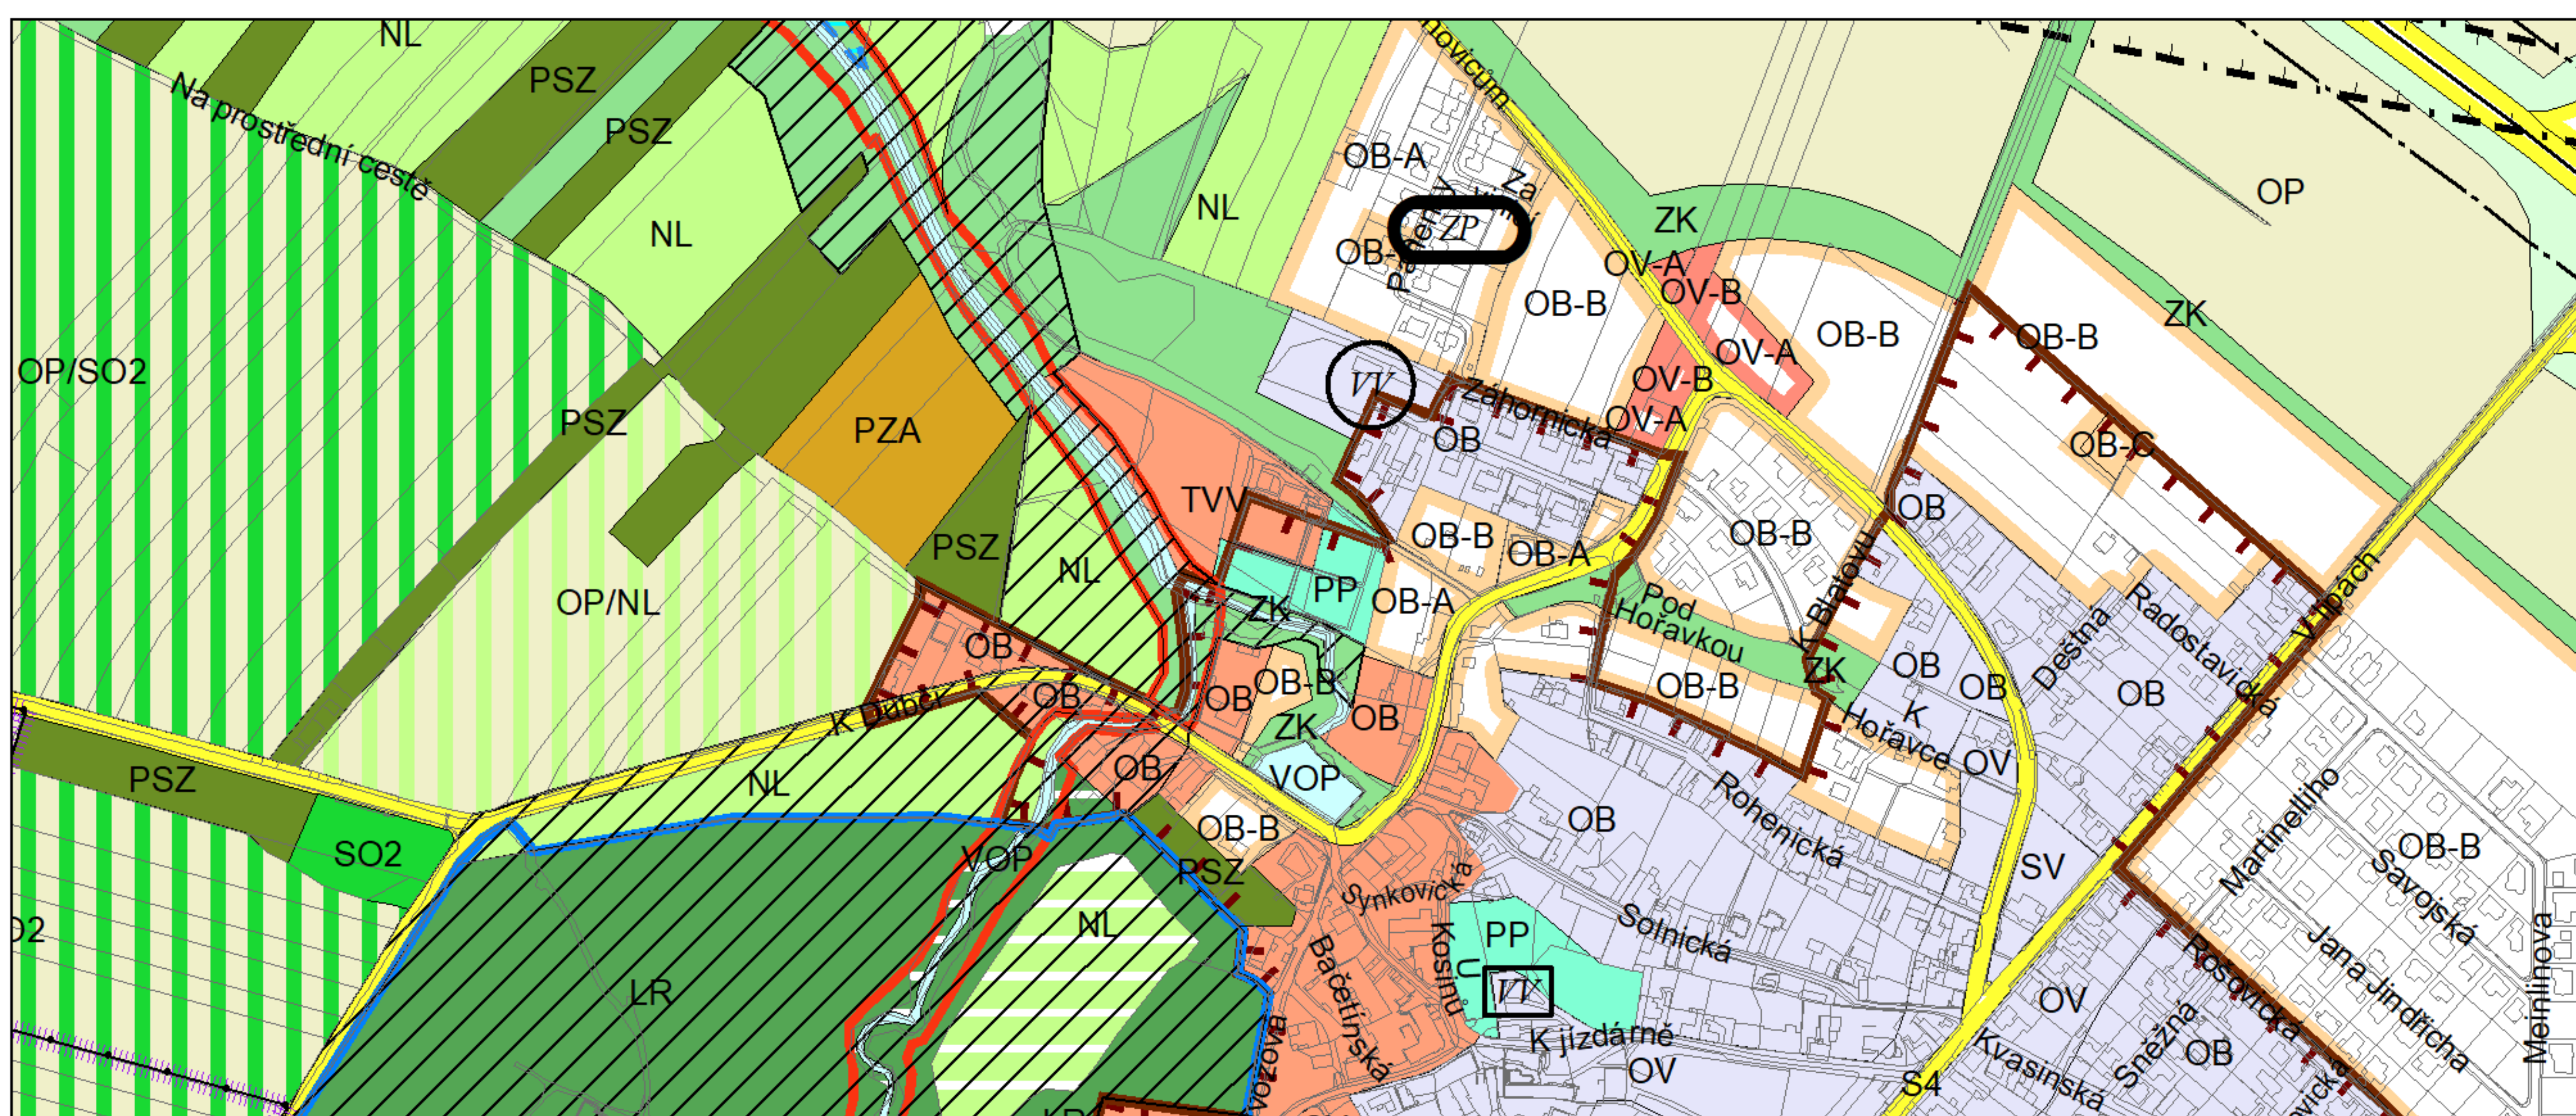

Výkres č. 31 – Podrobné členění ploch zeleně, platný stav k 1. 1. 2019

M 1 : 10 000

Promítnutí změny do výkresu č. 31 - Podrobné členění ploch zeleně, platný stav k 1. 1. 2019

M 1 : 10 000