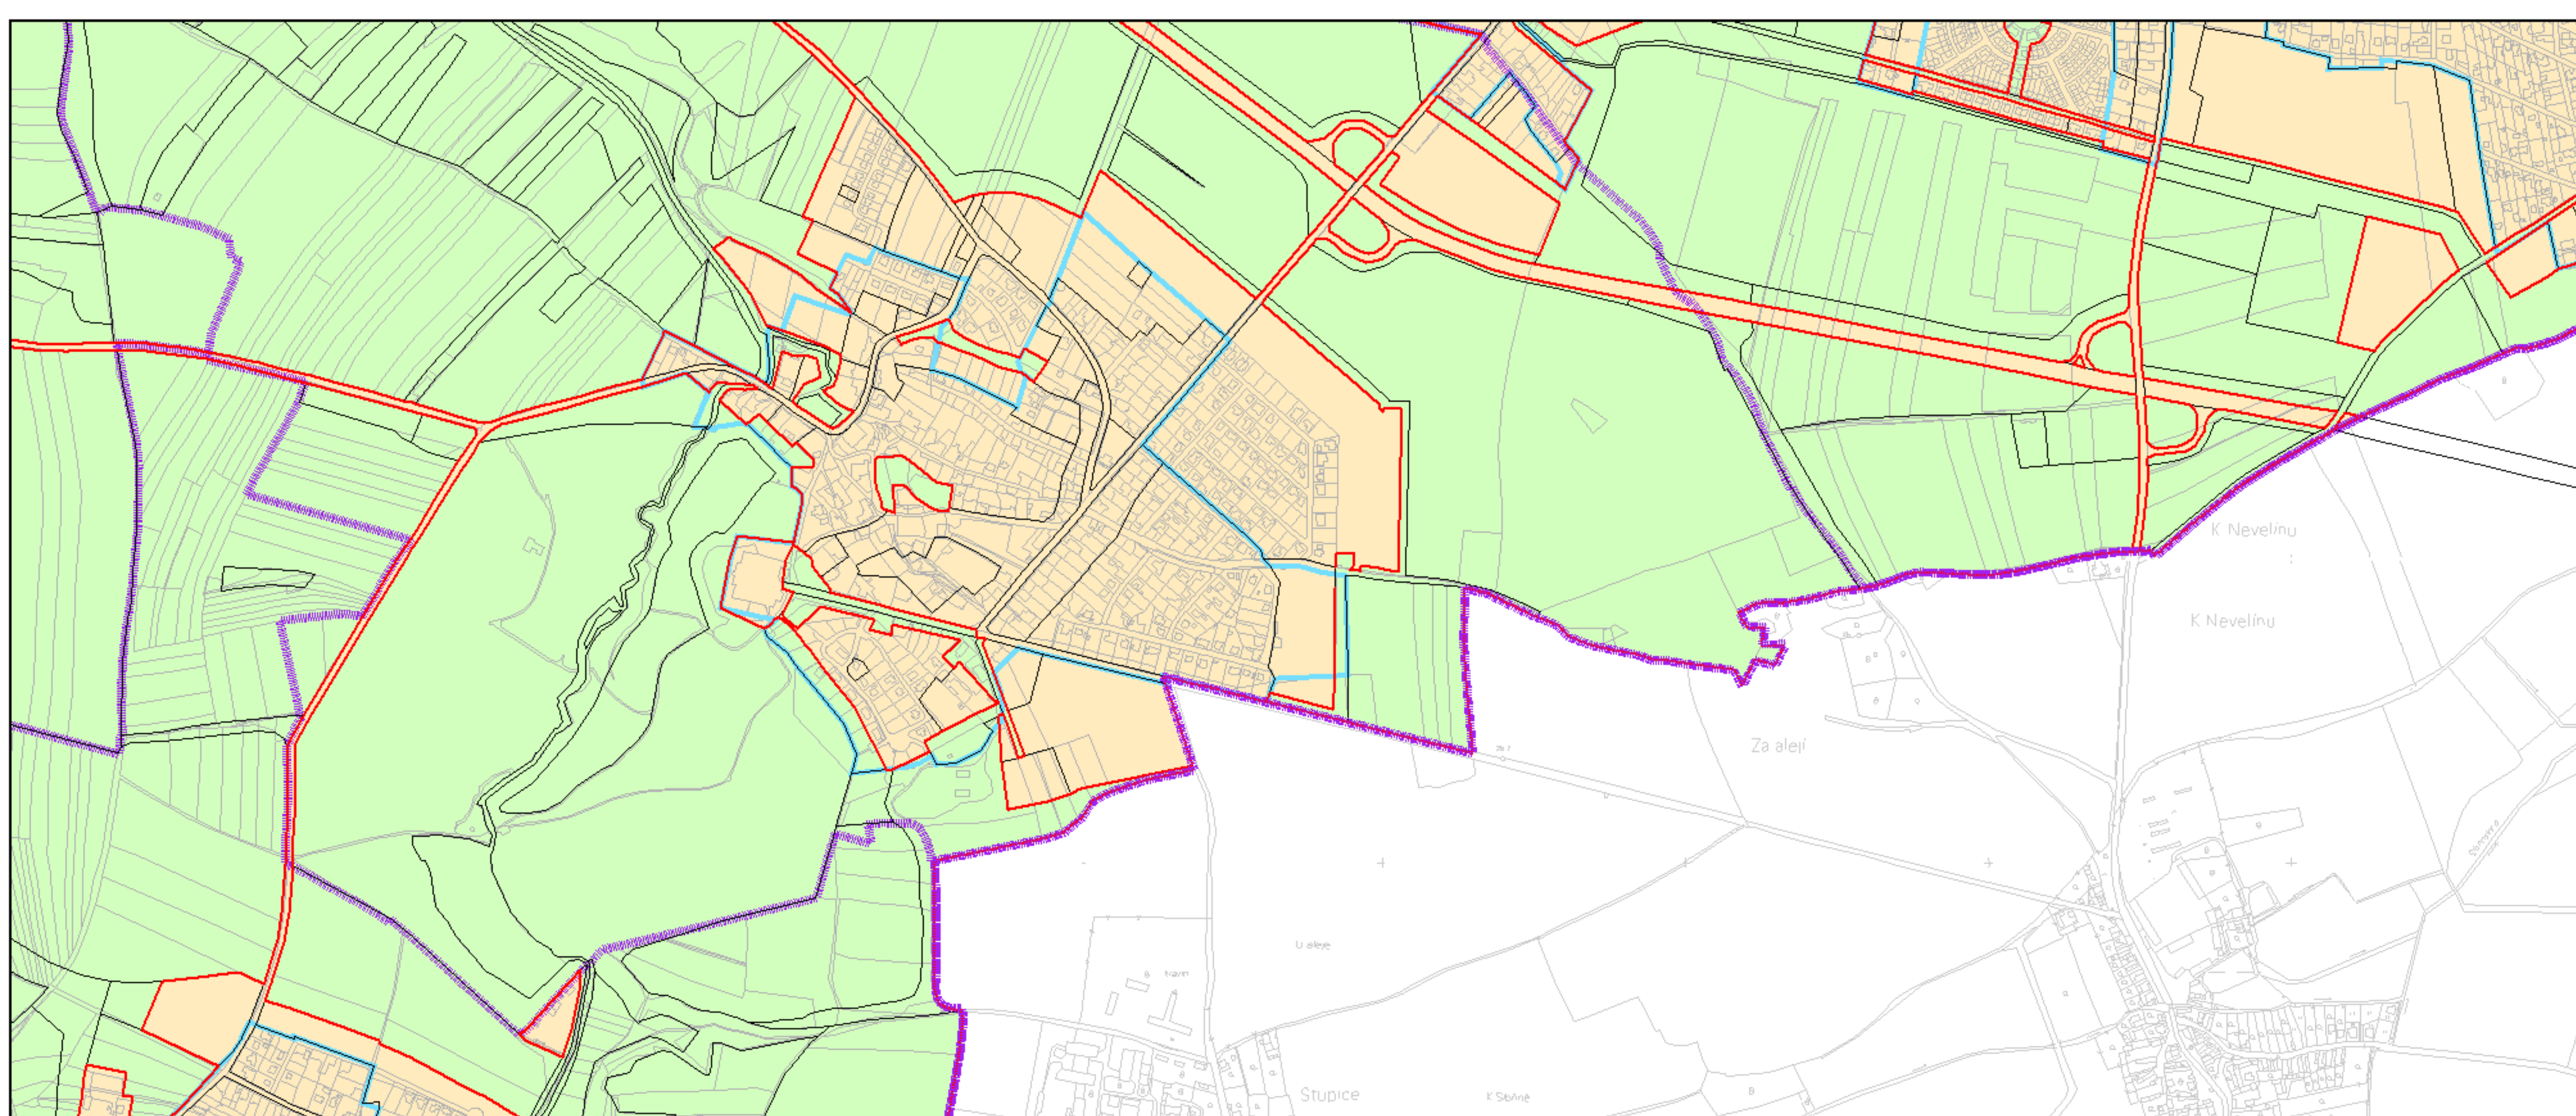

Výkres č. 37 – Vymezení zastavitelného území, platný stav k 1. 1. 2019

M 1 : 25 000

Promítnutí změny do výkresu č. 37 – Vymezení zastavitelného území, platný stav k 1. 1. 2019

M 1 : 25 000