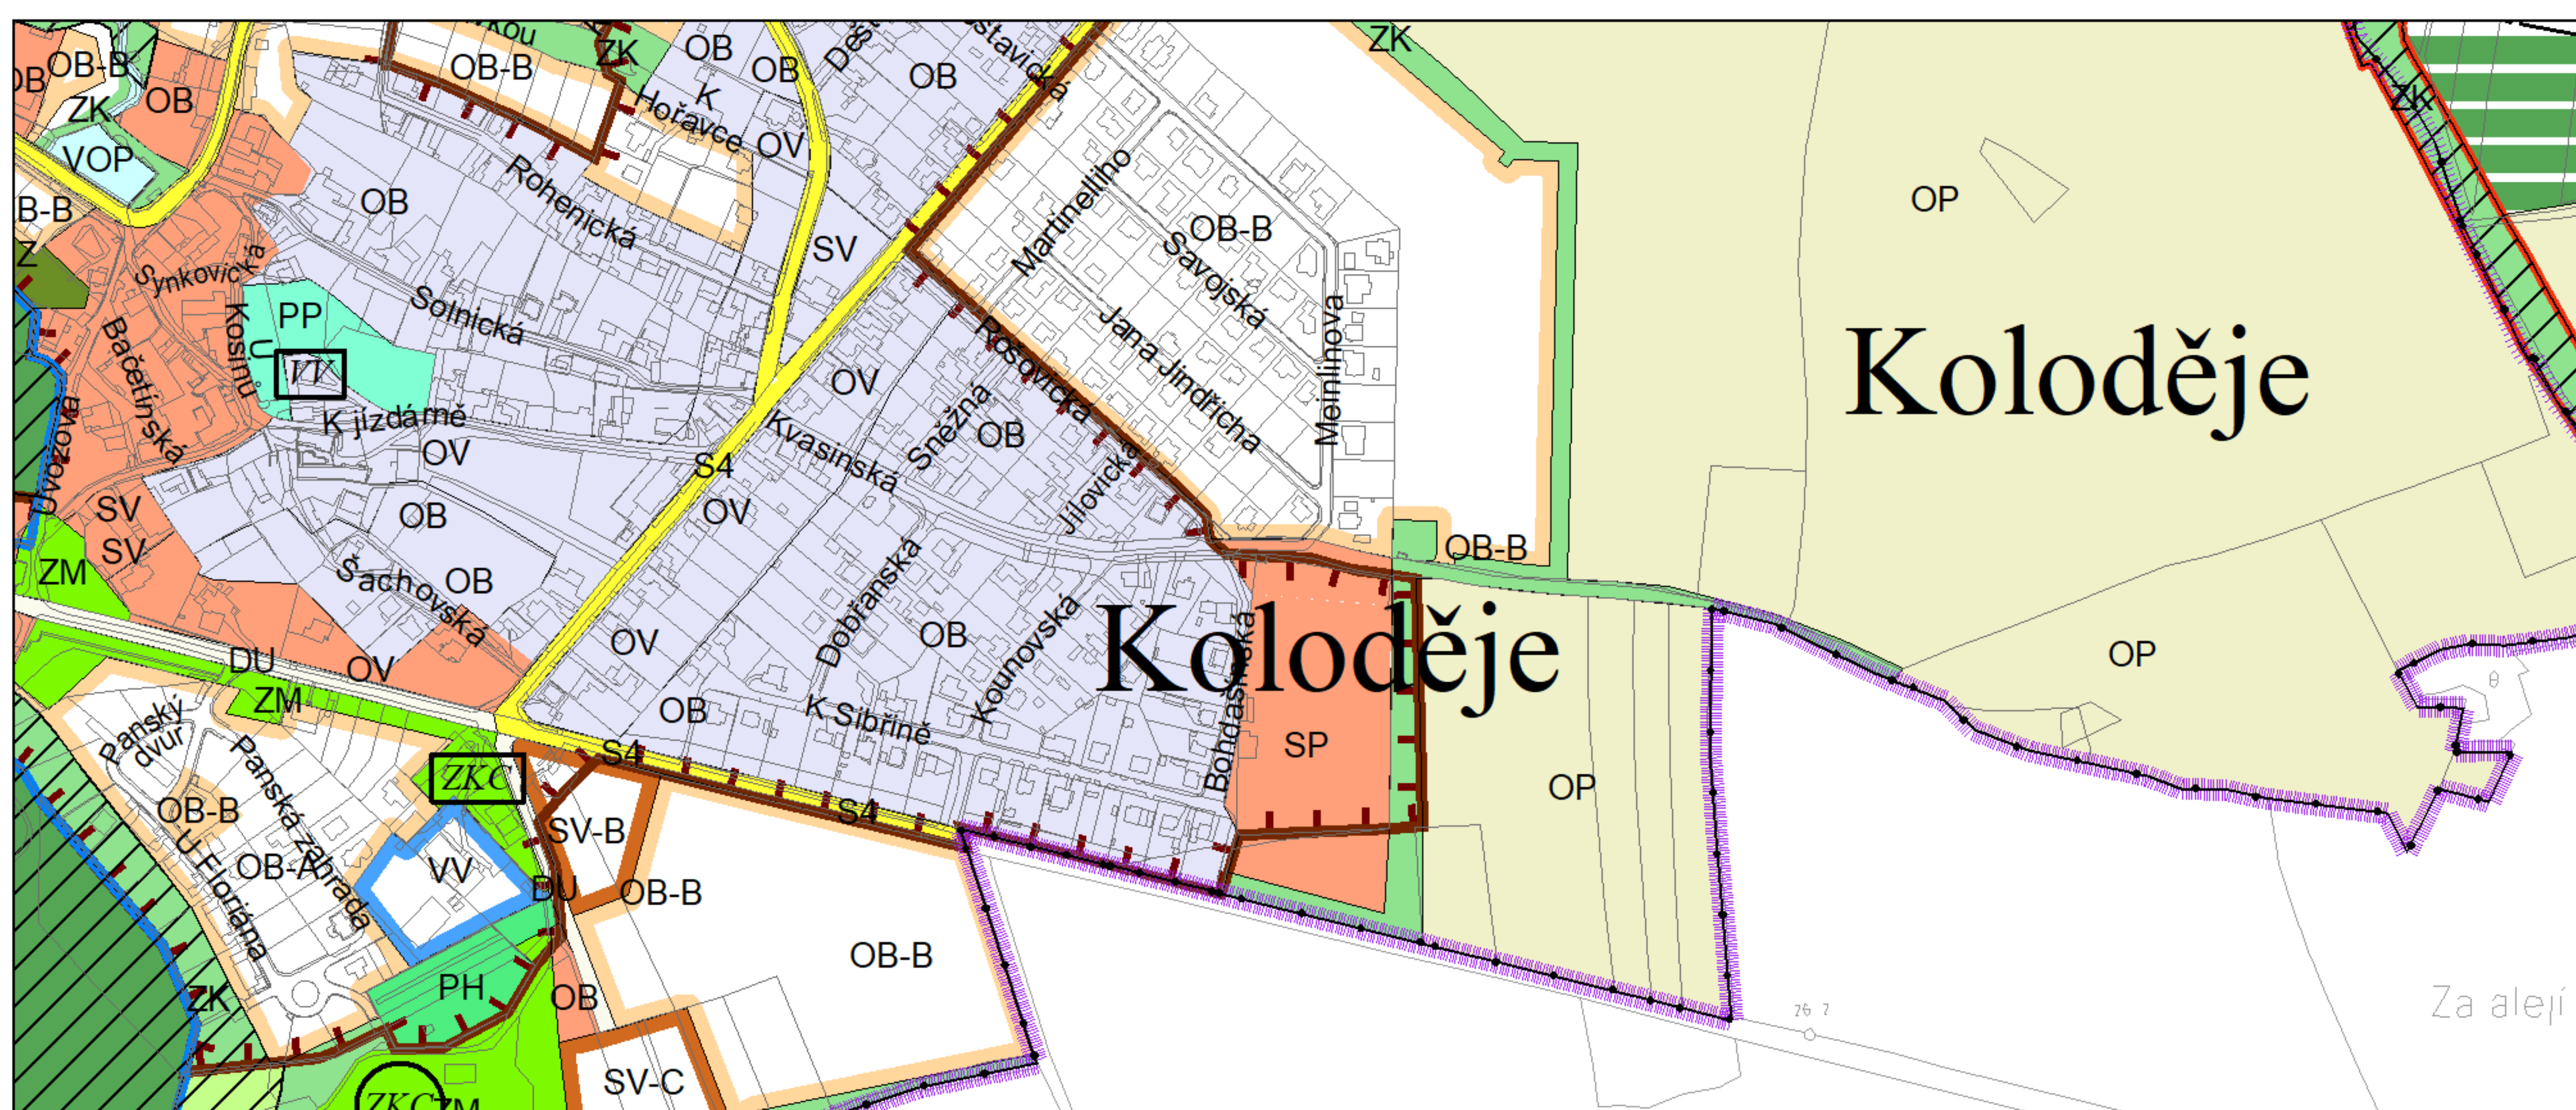

Výkres č. 31 – Podrobné členění ploch zeleně, platný stav k 1. 1. 2019

M 1 : 10 000

Promítnutí změny do výkresu č. 31 - Podrobné členění ploch zeleně, platný stav k 1. 1. 2019

M 1 : 10 000