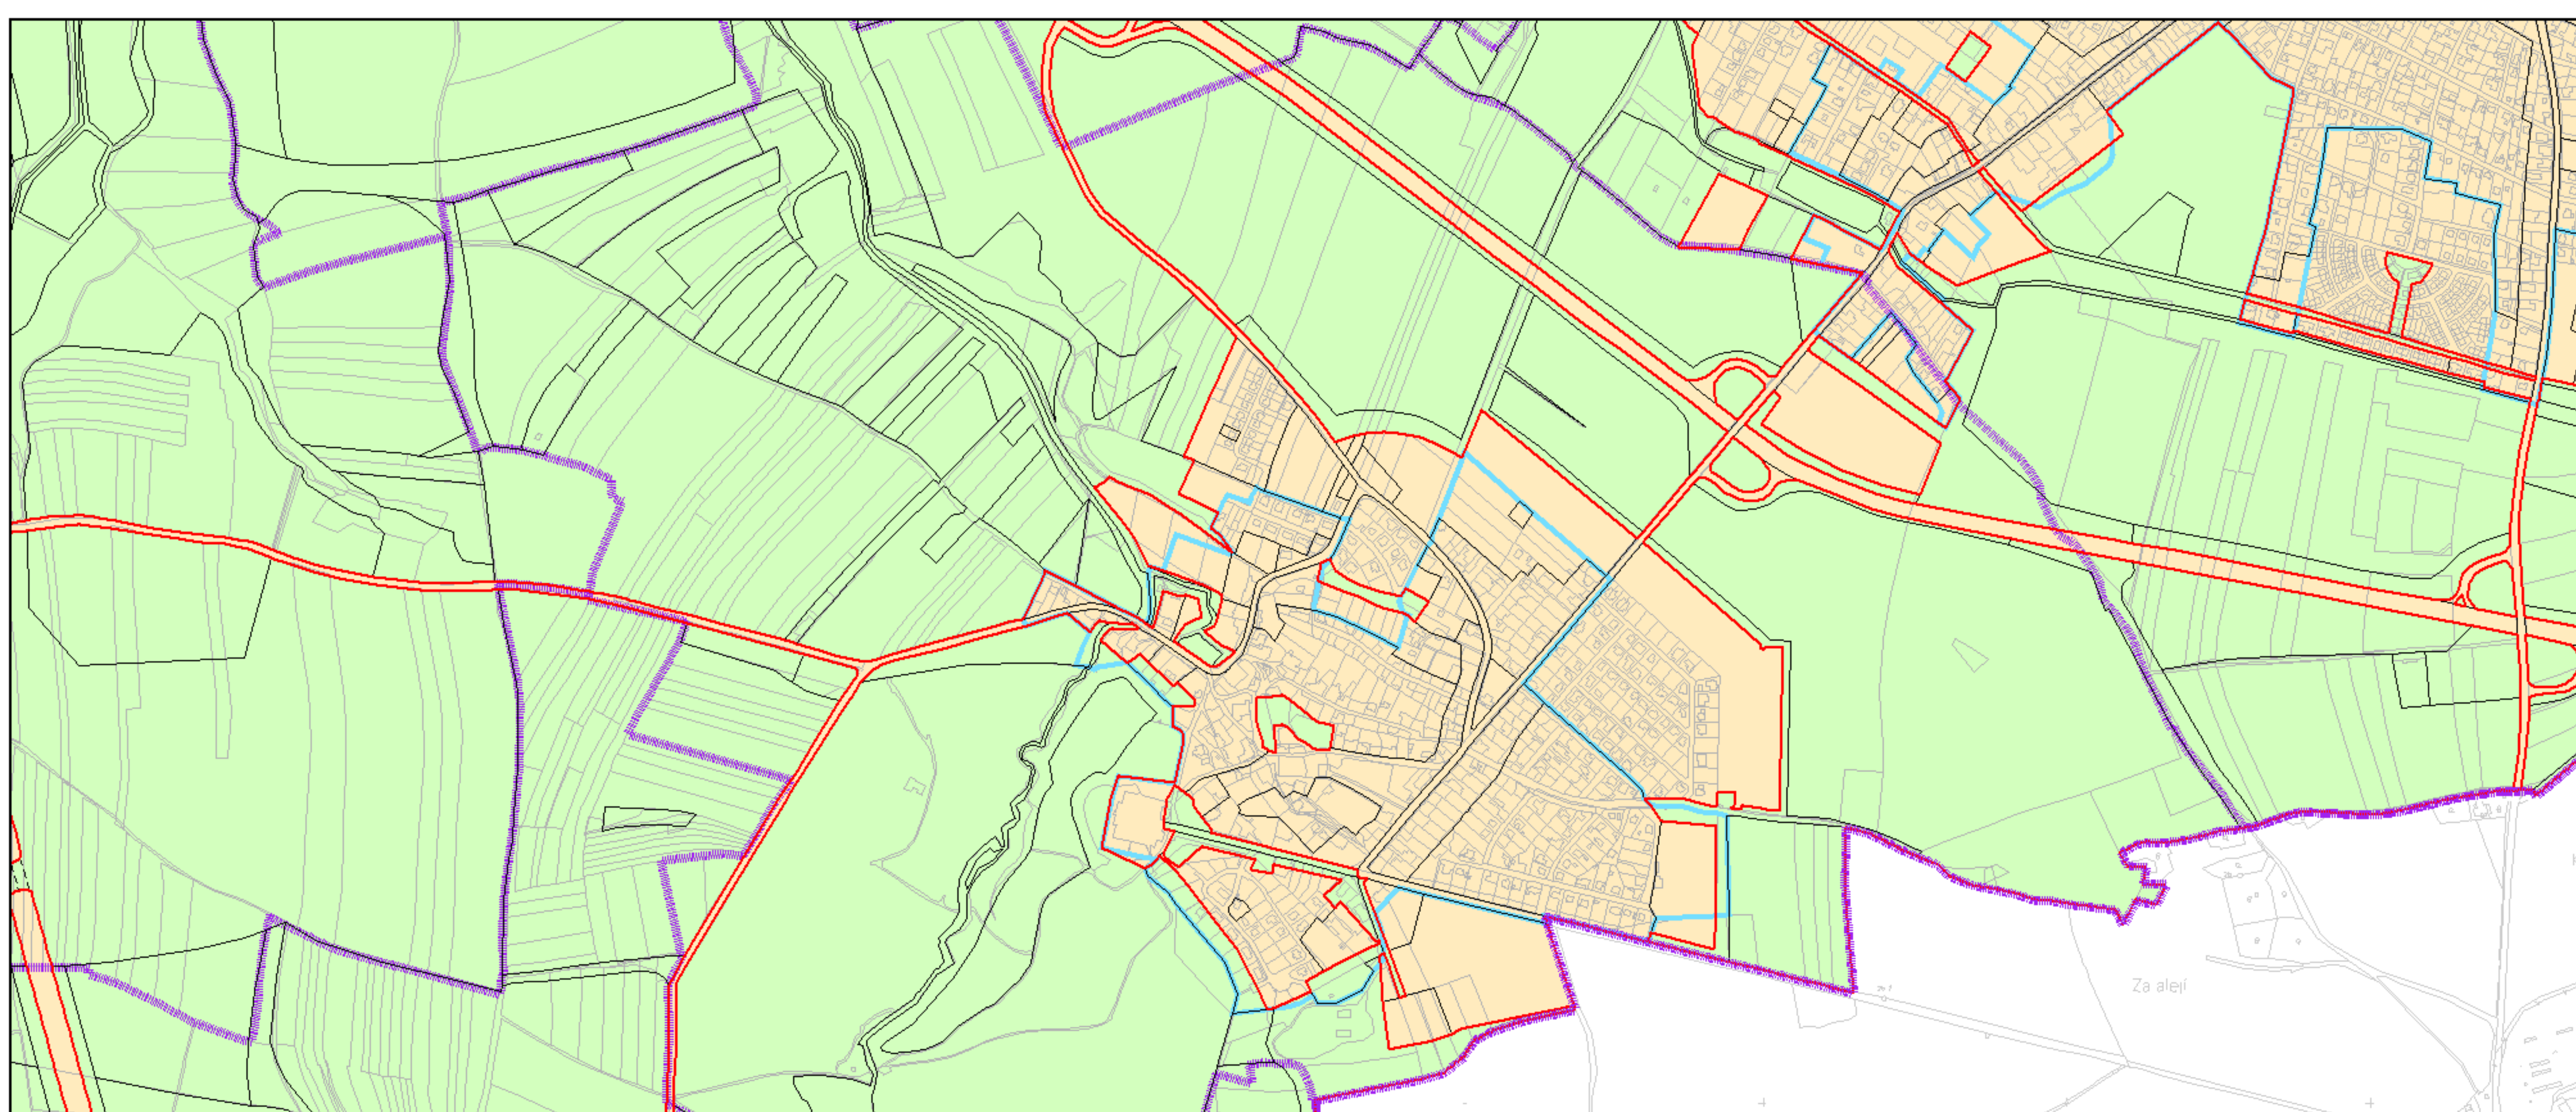

Výkres č. 37 – Vymezení zastavitelného území, platný stav k 1. 1. 2019

M 1 : 25 000

Promítnutí změny do výkresu č. 37 – Vymezení zastavitelného území, platný stav k 1. 1. 2019

M 1 : 25 000