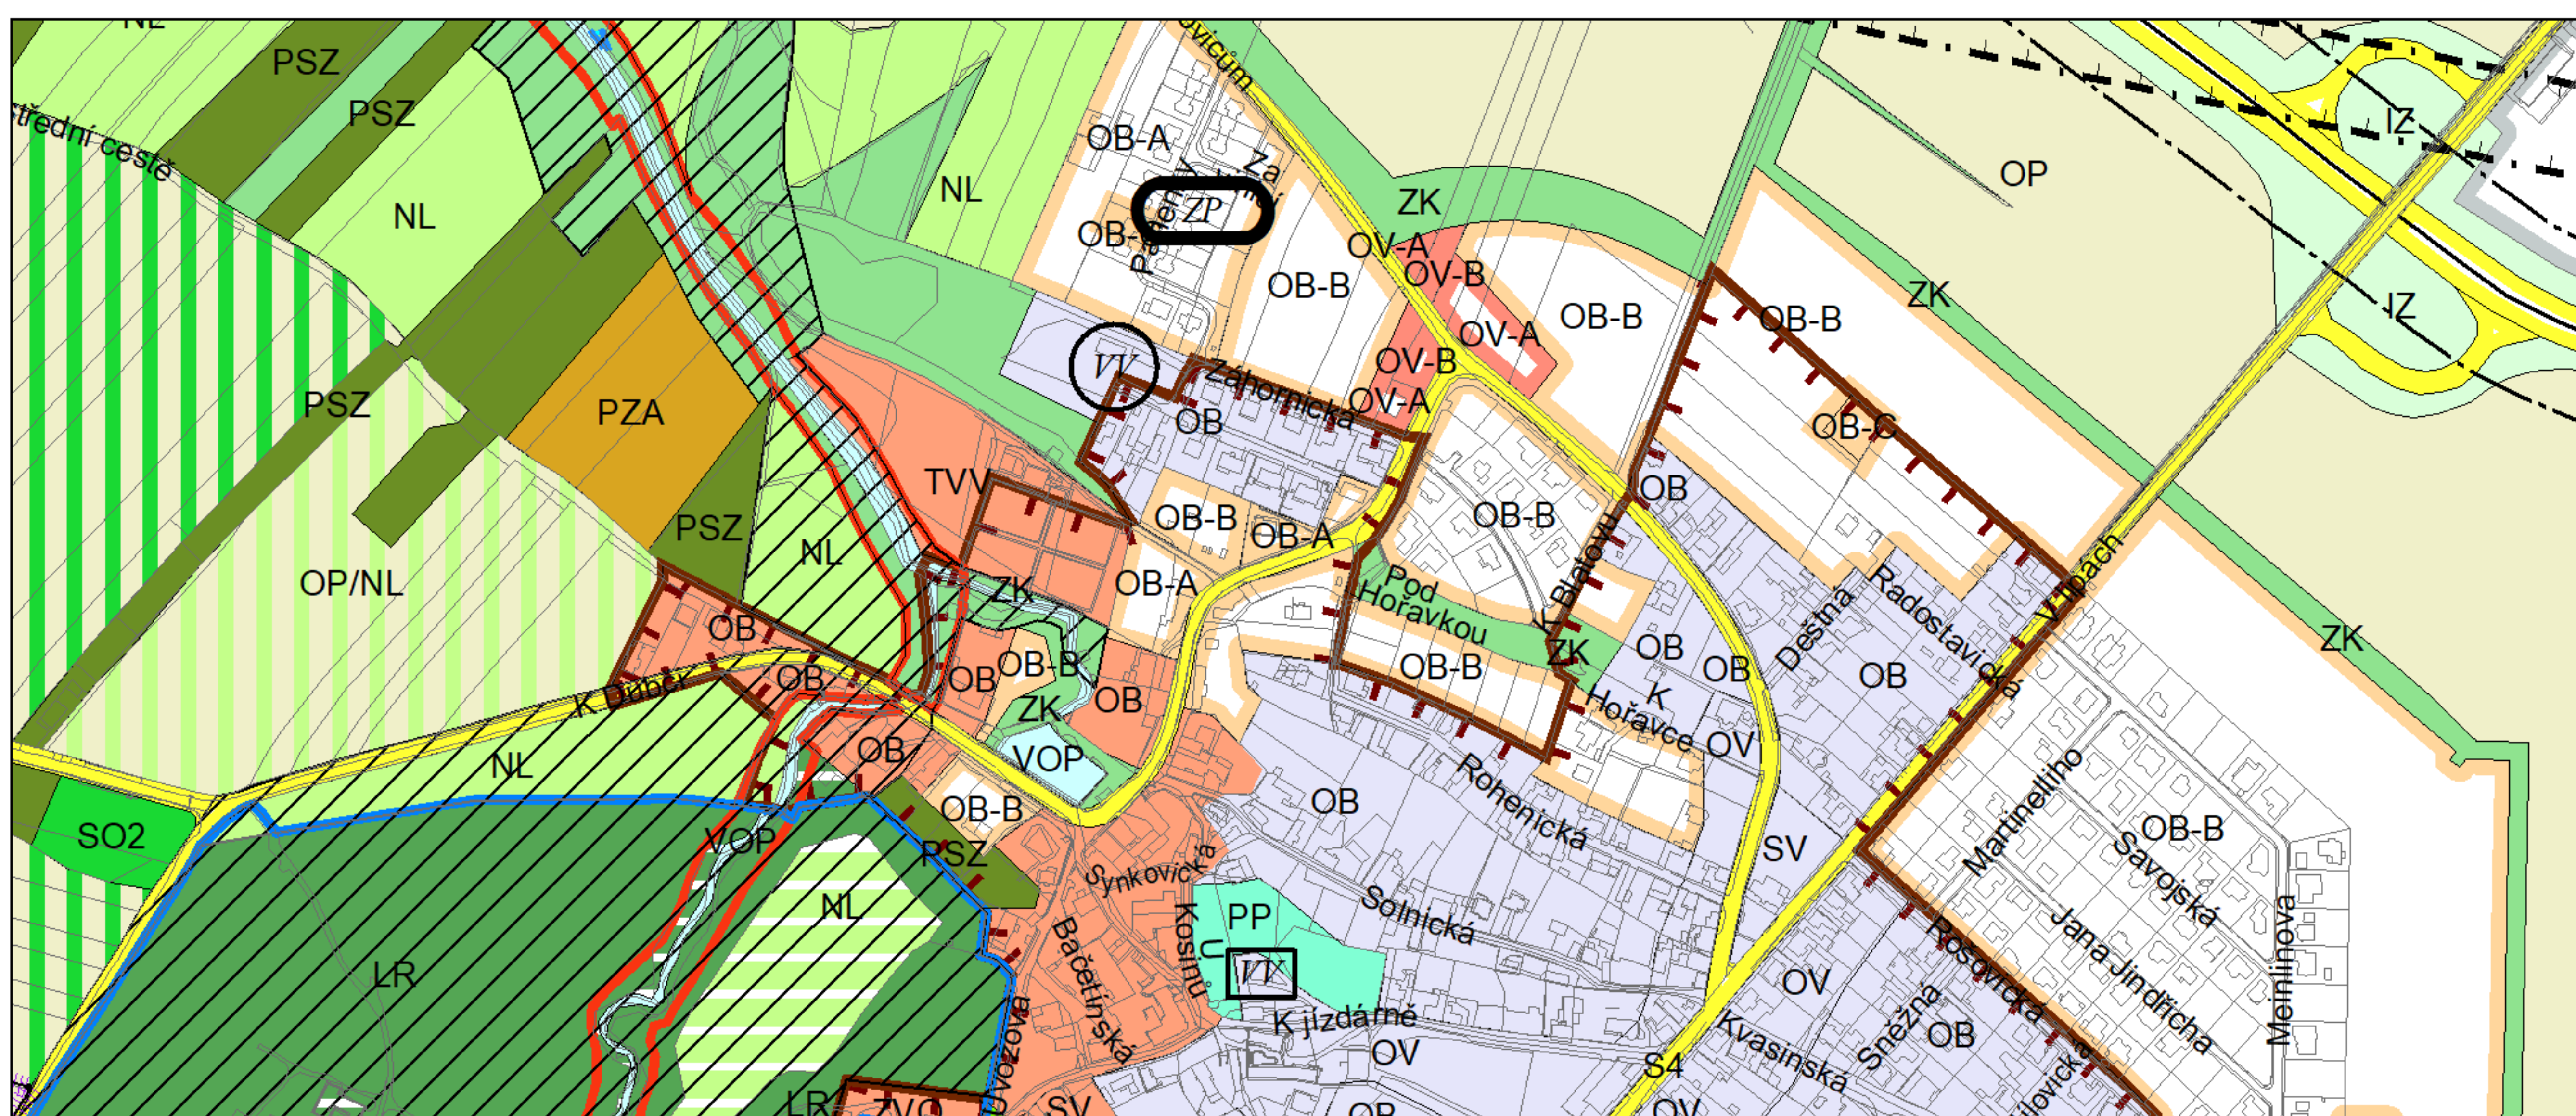

Výkres č. 31 – Podrobné členění ploch zeleně, platný stav k 1. 1. 2019

M 1 : 10 000

Promítnutí změny do výkresu č. 31 - Podrobné členění ploch zeleně, platný stav k 1. 1. 2019

M 1 : 10 000