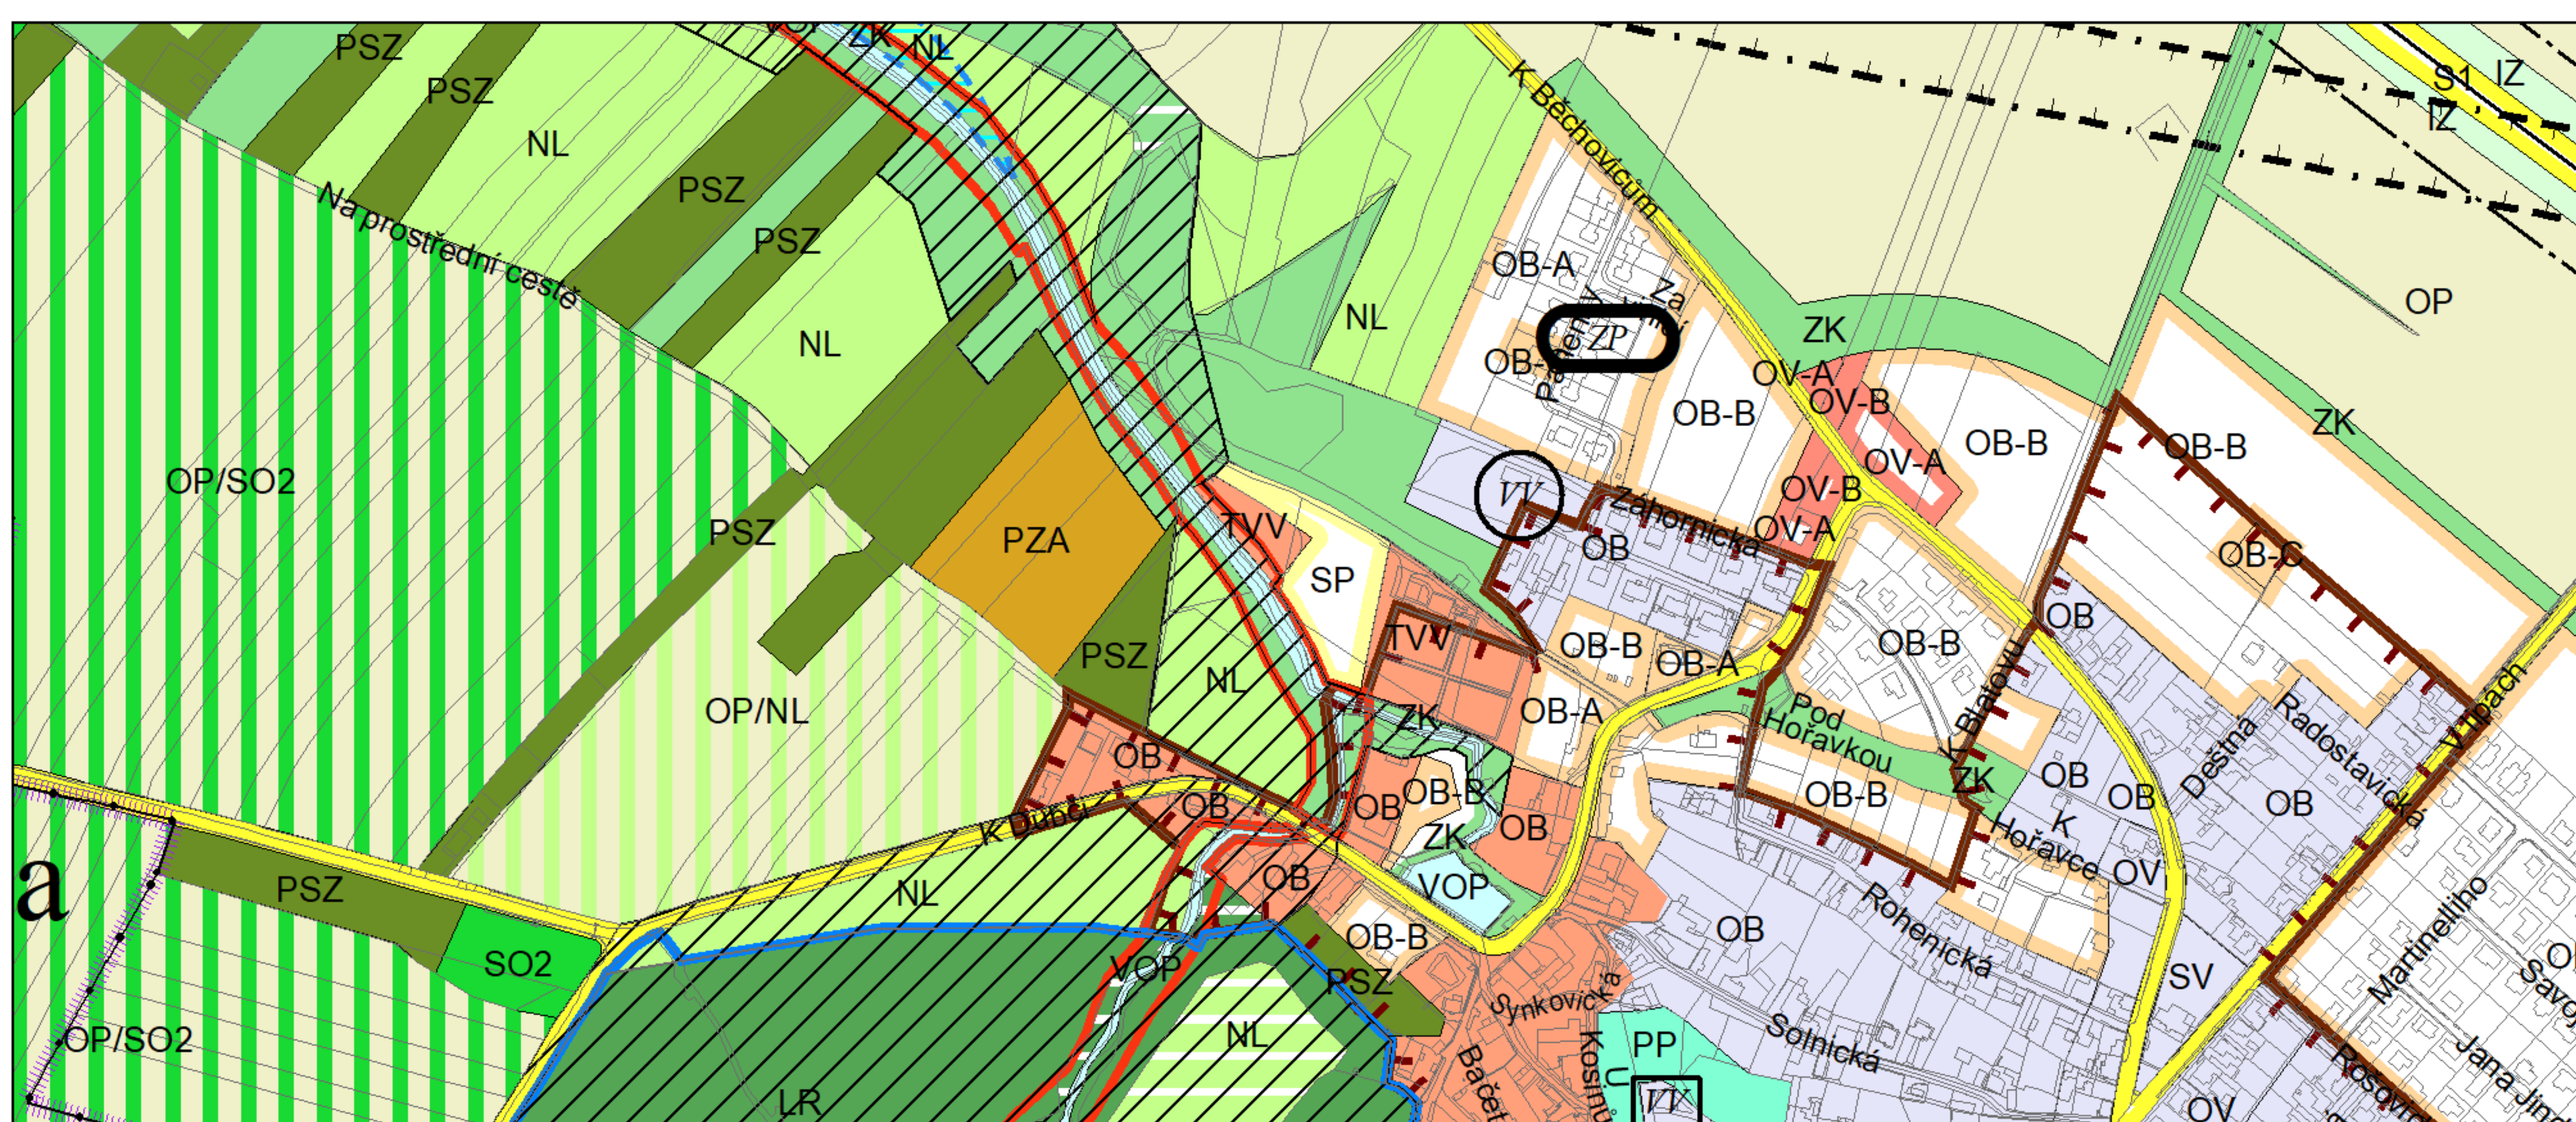

Výkres č. 31 – Podrobné členění ploch zeleně, platný stav k 1. 1. 2019

M 1 : 10 000

Promítnutí změny do výkresu č. 31 - Podrobné členění ploch zeleně, platný stav k 1. 1. 2019

M 1 : 10 000