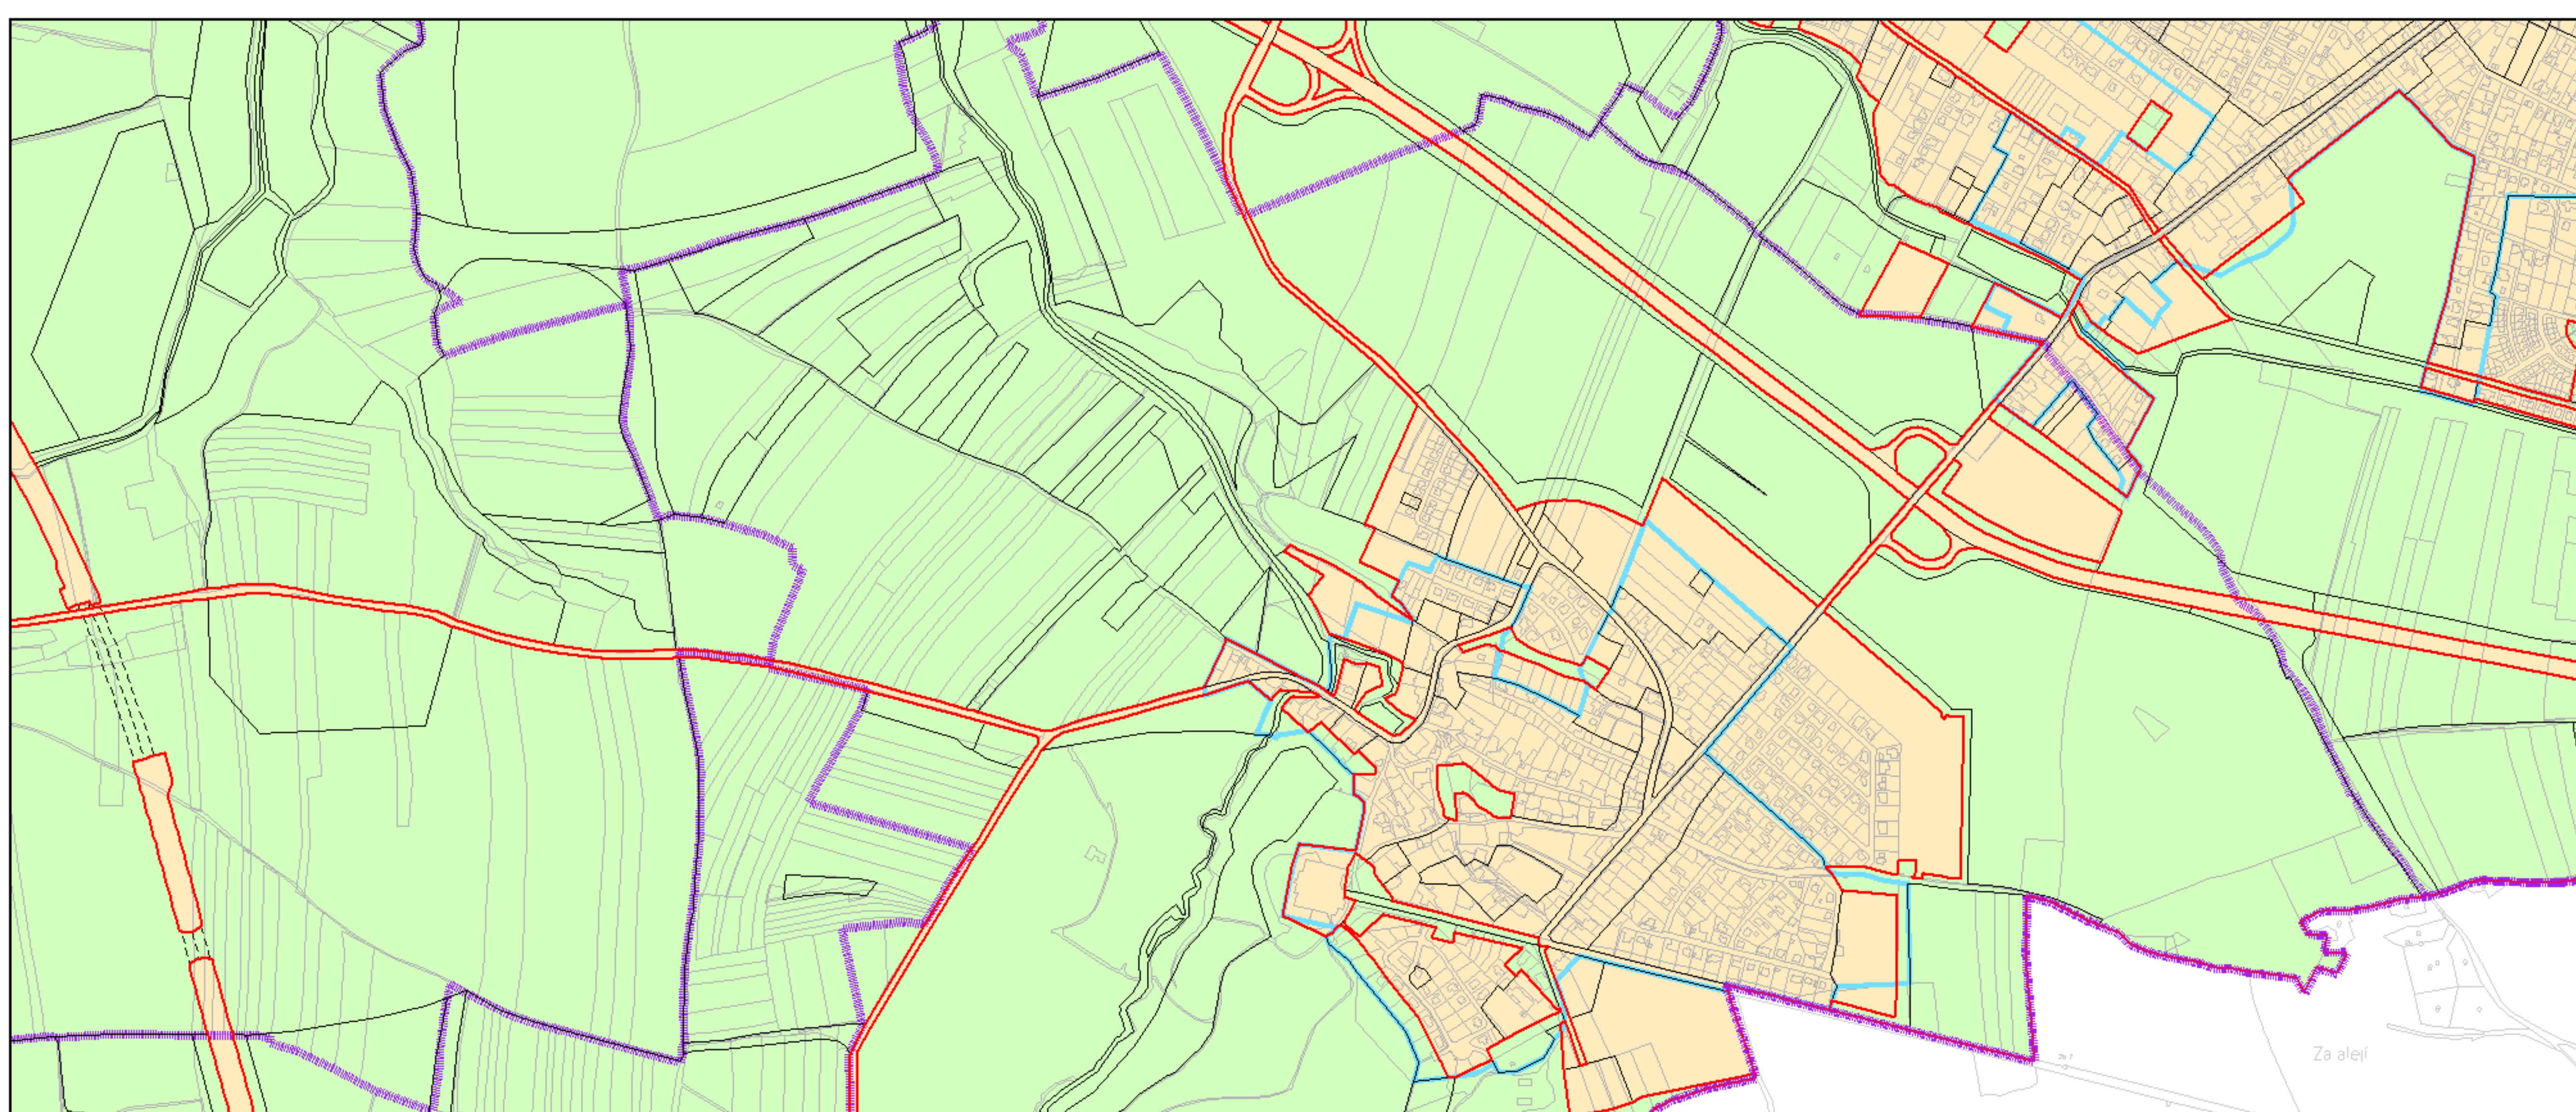

Výkres č. 37 – Vymezení zastavitelného území, platný stav k 1. 1. 2019

M 1 : 25 000

Promítnutí změny do výkresu č. 37 – Vymezení zastavitelného území, platný stav k 1. 1. 2019

M 1 : 25 000