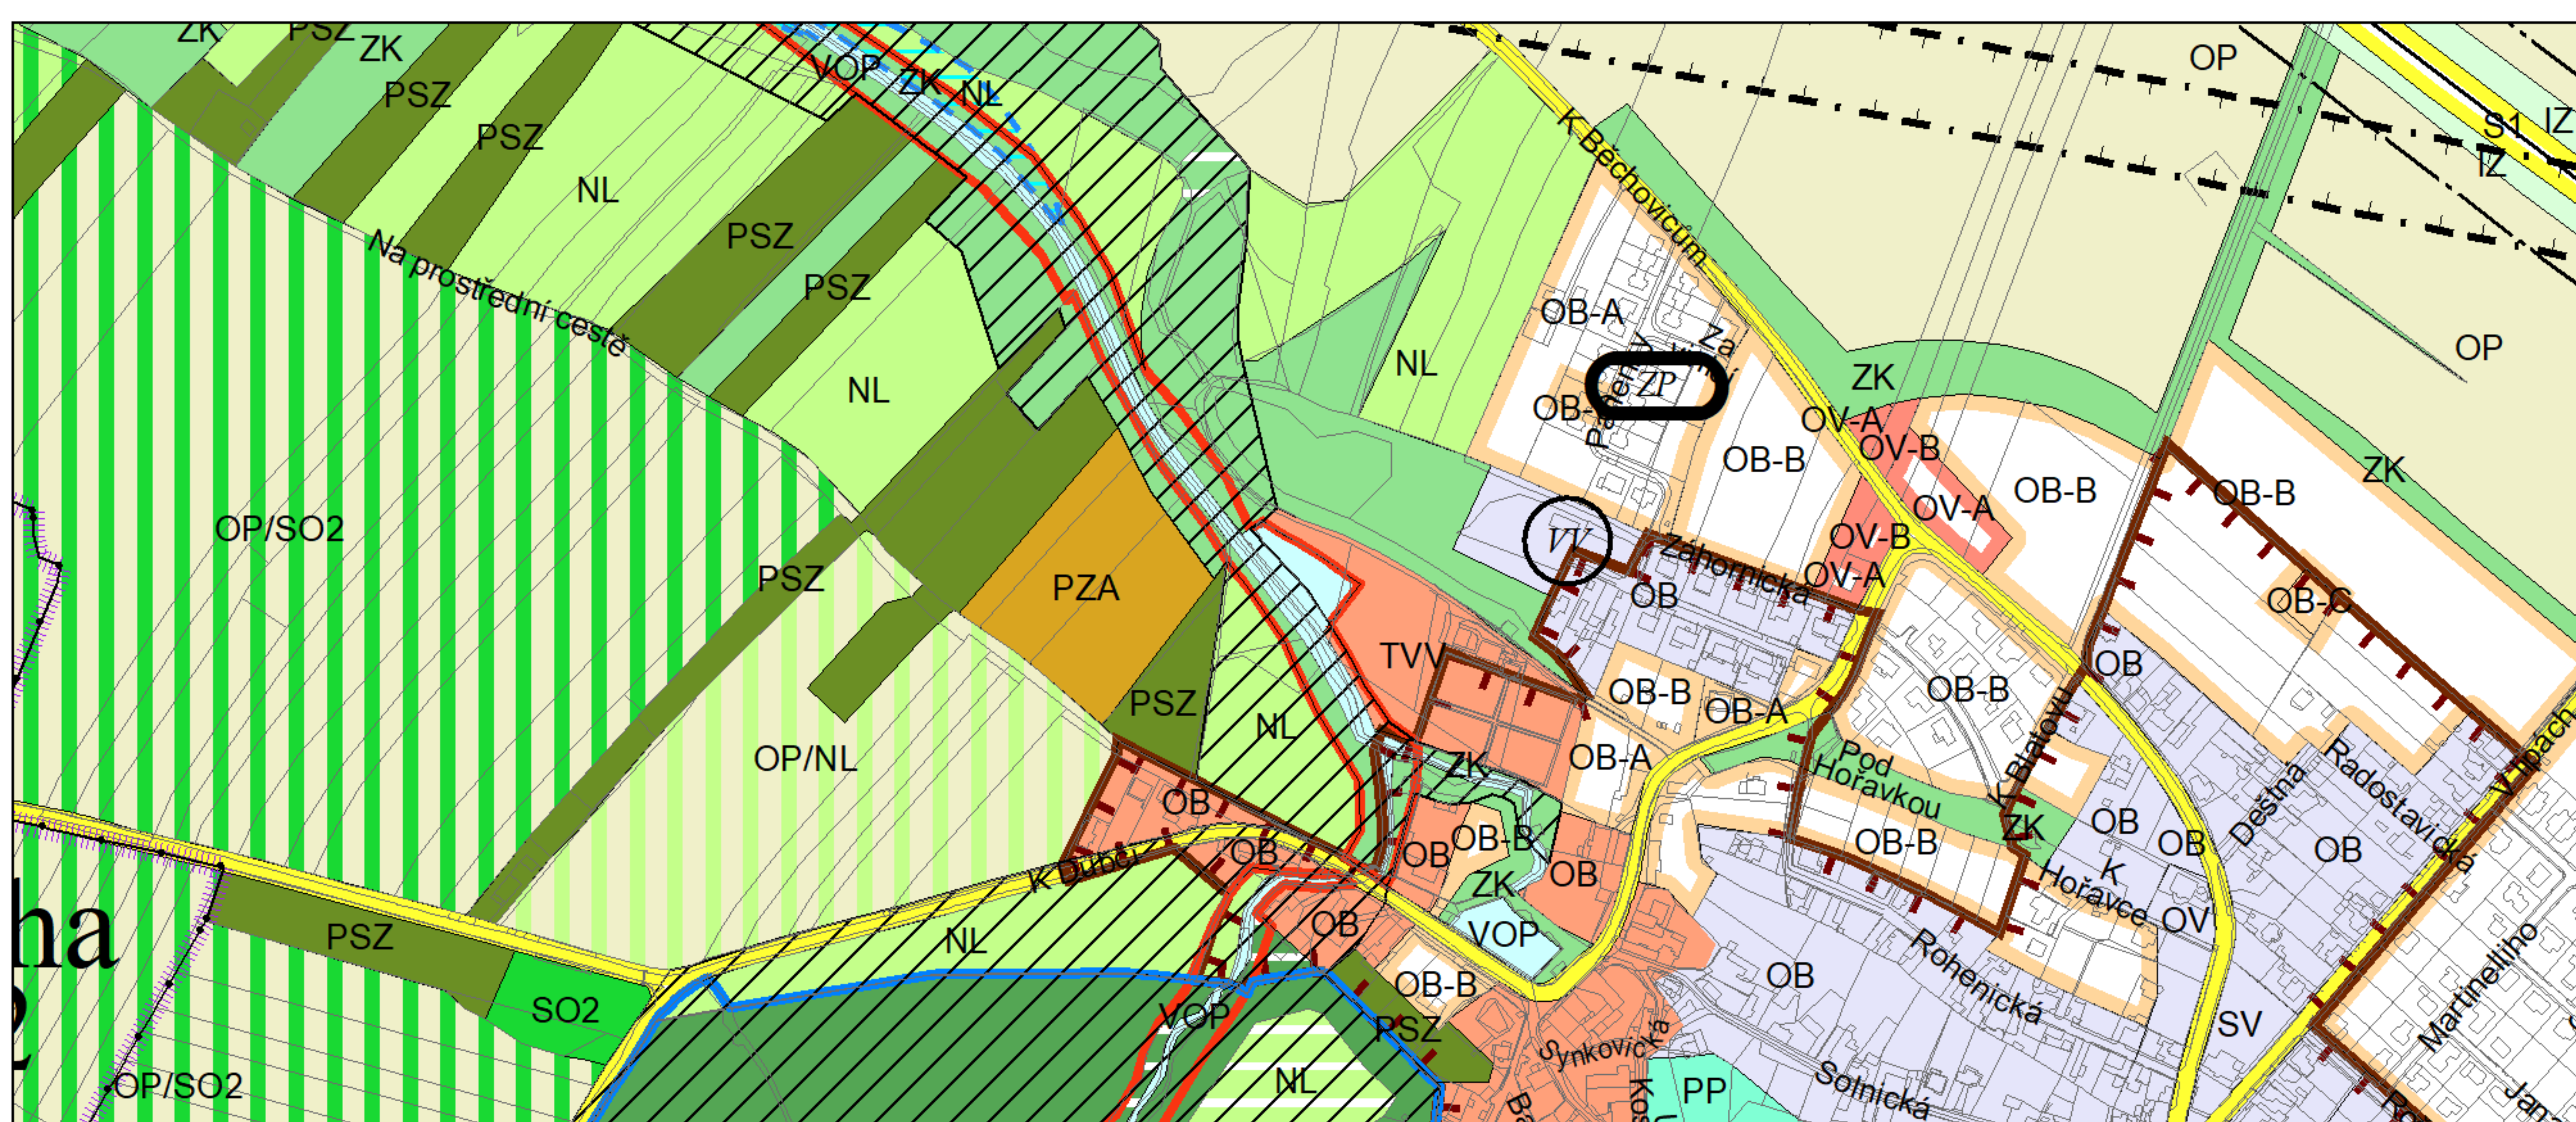

Výkres č. 31 – Podrobné členění ploch zeleně, platný stav k 1. 1. 2019

M 1 : 10 000

Promítnutí změny do výkresu č. 31 - Podrobné členění ploch zeleně, platný stav k 1. 1. 2019

M 1 : 10 000